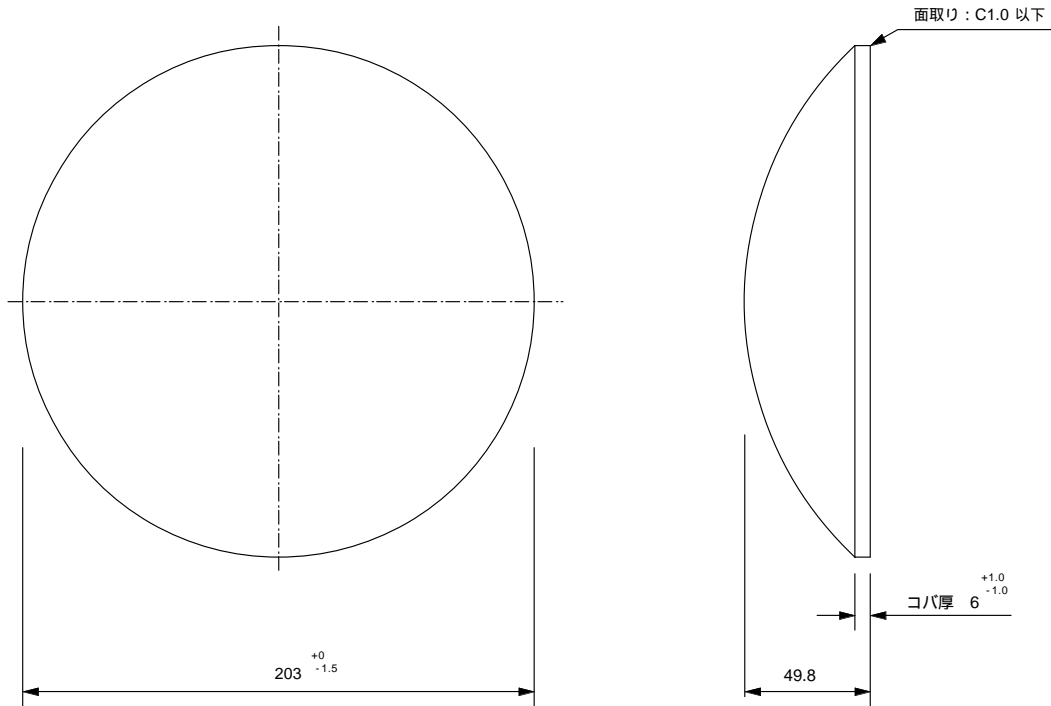

製品名	平凸非球面レンズ 6インチ (D6F9)	商品コード	
		型番	AL-152-229CP
		縮尺	S=1/3

焦点距離	229mm		
材質	ネオフレックス		
膨張係数 ( )	$32 \times 10^{-7}$		

製品名	平凸非球面レンズ 8インチ (D8F11)	商品コード	
		型番	AL-203-279CP
		縮尺	S=1/3

焦点距離	279mm		
材質	ネオフレックス		
膨張係数 ( )	$32 \times 10^{-7}$		