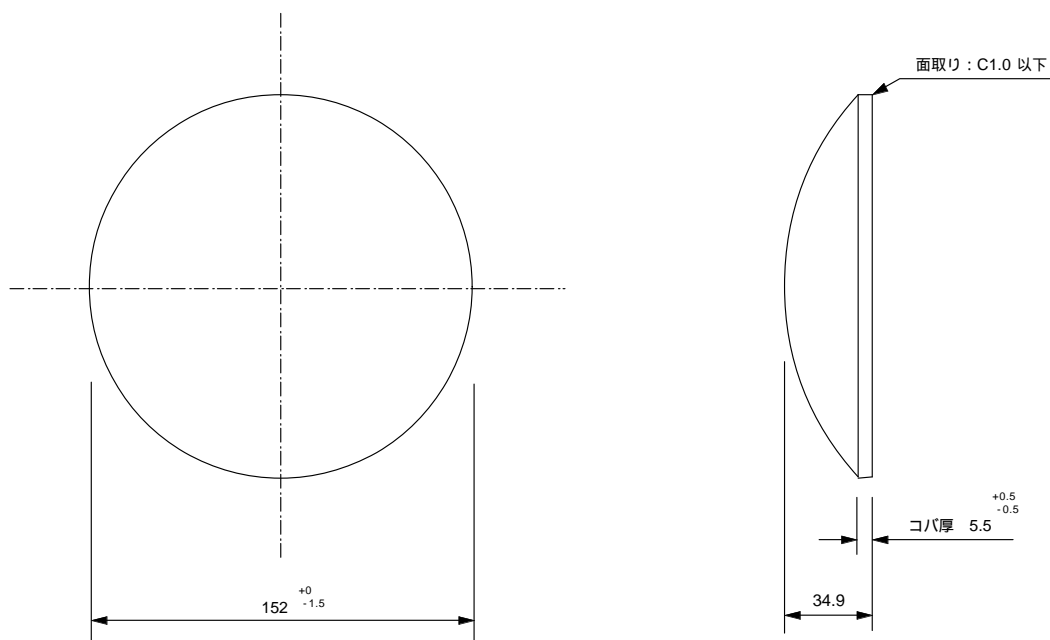

製品名	平凸非球面レンズ 6インチ (D6F9)	商品コード	
		型番	AL-152-229CP
		縮尺	S=1/3

焦点距離	229mm		
材質	ネオフレックス		
膨張係数 ( )	$32 \times 10^{-7}$		

製品名	平凸非球面レンズ 8インチ (D8F11)	商品コード	
		型番	AL-203-279CP
		縮尺	S=1/3

焦点距離	279mm		
材質	ネオフレックス		
膨張係数 ( )	$32 \times 10^{-7}$		