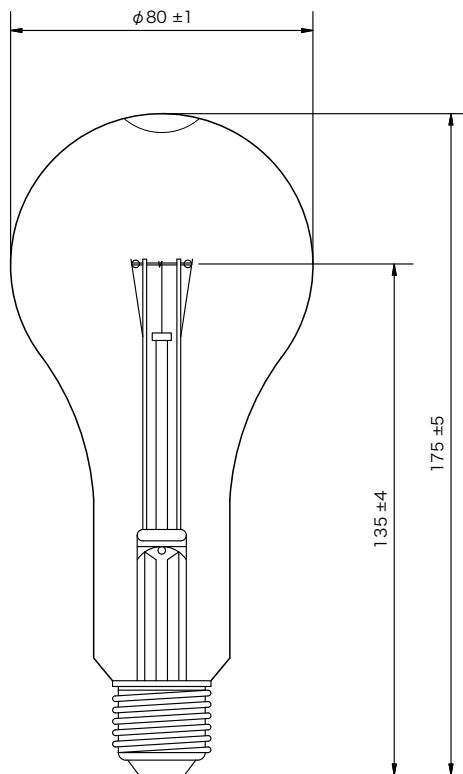

製品名	白熱電球 (PS 100V 150W)	商品コード	J01005
		型番	PS100V150W
		縮尺	S=1/2
			
定格電圧	100 V	適合器具	BL2-9
定格消費電力	150 W		BL2-8
全光束	2200 lm		UH2-9
効率	14.67 lm/W		UH2-8
			LH2-9
定格寿命	1000 h		LH2-8
口金形状	E26		
ガラス球処理	クリア		

製品名	白熱電球 (PS 100V 200W)	商品コード	J01007
		型番	PS100V200W
		縮尺	S=1/2

定格電圧	100 V	適合器具	BL2-9
定格消費電力	200 W		BL2-8
全光束	3200 lm		UH2-9
効率	16 lm/W		UH2-8
定格寿命	1000 h		LH2-9
			LH2-8
口金形状	E26		
ガラス球処理	クリア		

製品名	白熱電球 (L 100V 60W)		商品コード	J01011
			型番	L100V60W
			縮尺	S=1/1
定格電圧	100 V	適合器具	FL1-63、FL1-64	
定格消費電力	60 W		FL1-123、FL-124	
全光束	850 lm		FL2-62、FL2-63、FL2-64	
効率	14.2 lm/W		FL2-122、FL2-123、FL-124	
定格寿命	1000 h		FU-62、FU-63	
			FU-122、FU-123	
口金形状	E26			
ガラス球処理	クリア			

製品名	白熱電球 (L 100V 100W クリア)	商品コード	J01015
		型番	L100V100W
		縮尺	S=1/1
定格電圧	100 V	適合器具	BL1-9
定格消費電力	100 W		BL1-8
全光束	1500 lm		UH1-9
効率	15 lm/W		UH1-8
定格寿命	1000 h		
口金形状	E26		
ガラス球処理	クリア		