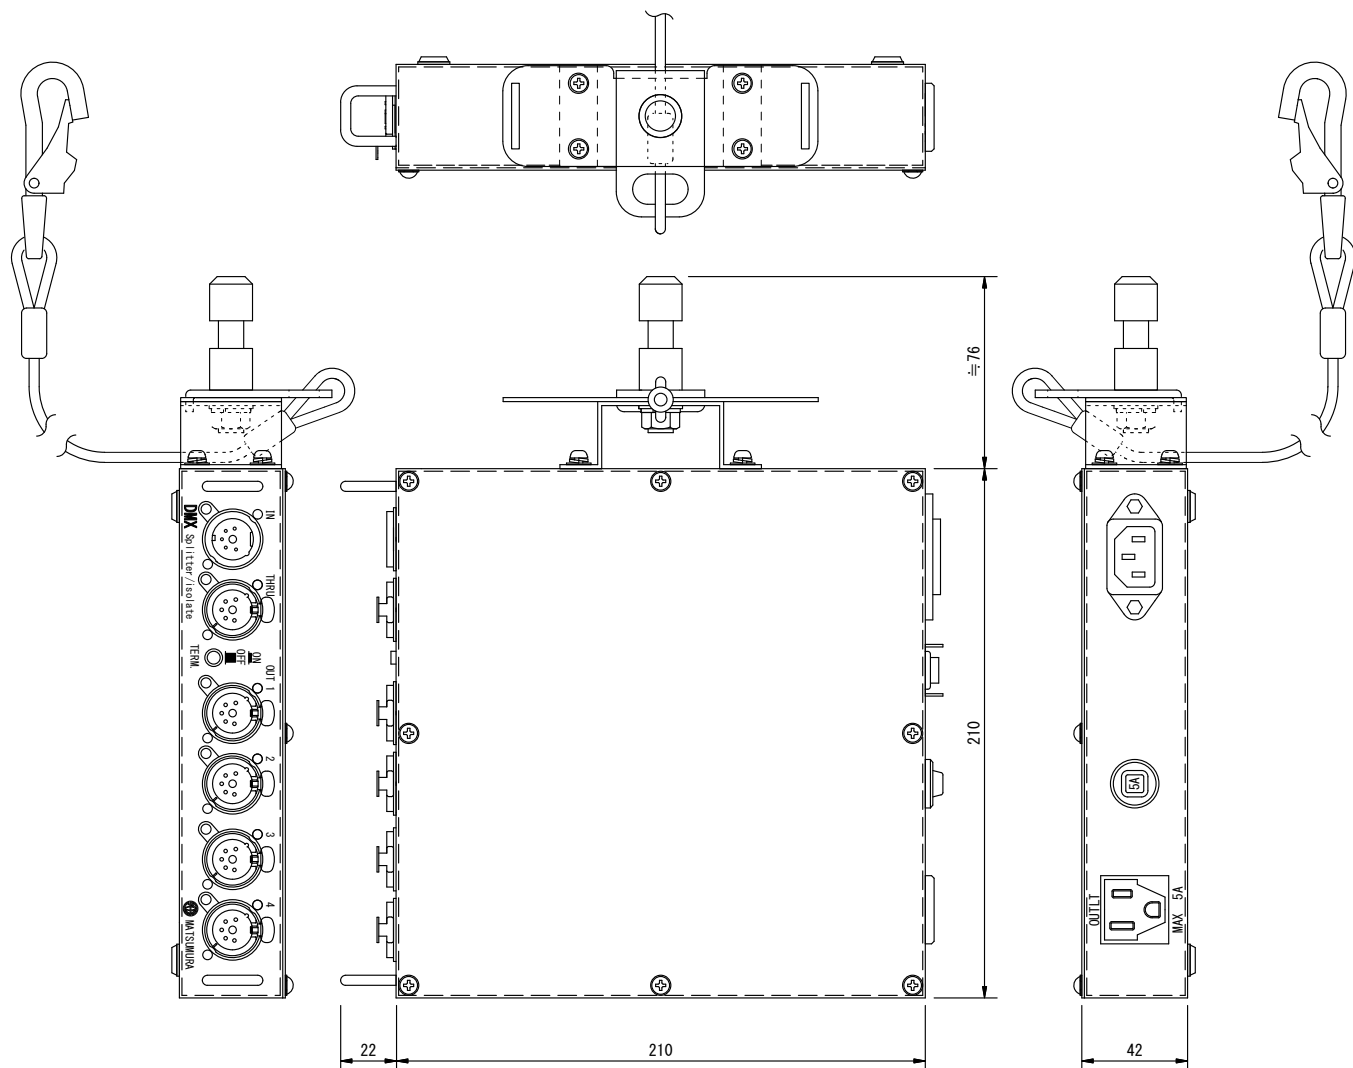

製品名	DMXスプリッタ 1入力、4出力 (置形)	商品コード	G94101
		型番	DX-4SPI
		縮尺	S=1/3
			
電源	AC 100V ±10% 50/60 Hz		
消費電力	最大 3 W		
周囲環境	周囲温度 0°C~40°C 相対湿度 45 % ~ 85 % (結露しないこと)		
入力信号	DMX 512/1990 1系統		
出力信号	DMX 512/1990 4系統		
アイソレーション	入力・各出力間		
サービソソケット	平行接地極付15Aコンセント 5A サーキットプロテクタ付		
電源コード	平行接地極付15Aプラグ付コード 2m		
材質	アルミニウム		
塗装色	黒 (マンセル N-1.0)		
本体質量	1.0 kg		

製品名	DMXスプリッタ 1入力、4出力 (ダボ付)	商品コード	G94102
		型番	DX-4SPI-D
		縮尺	S=1/3

電源	AC 100V ±10% 50/60 Hz		
消費電力	最大 3 W		
周囲環境	周囲温度 0°C~40°C 相対湿度 45 % ~ 85 % (結露しないこと)		
入力信号	DMX 512/1990 1系統		
出力信号	DMX 512/1990 4系統		
アイソレーション	入力・各出力間		
サビコンセント	平行接地極付15Aコンセント 5A サーキットプロテクタ付		
電源コード	平行接地極付15Aプラグ付コード 2m		
材質	アルミニウム		
塗装色	黒 (マンセル N-1.0)		
本体質量	1.24 kg		

製品名	DMXスプリッタ 1入力、2出力 (置形)	商品コード	G94103
		型番	DX-2SPI
		縮尺	S=1/3

電源	AC 100V ±10% 50/60 Hz		
消費電力	最大 1 W		
周囲環境	周囲温度 0°C~40°C 相対湿度 45 % ~ 85 % (結露しないこと)		
入力信号	DMX 512/1990 1系統		
出力信号	DMX 512/1990 2系統		
アイソレーション	入力・出力間		
電源コード	平行接地極付15Aプラグ付コード 2m		
材質	アルミニウム		
塗装色	黒 (マンセル N-1.0)		
本体質量	0.33 kg		

製品名	DMXスプリッタ 1入力、2出力 (ダボ付)	商品コード	G94104
		型番	DX-2SPI-D
		縮尺	S=1/3
<p>電源</p> <p>消費電力</p> <p>周囲環境</p> <p>入力信号</p> <p>出力信号</p> <p>アイソレーション</p> <p>電源コード</p> <p>材質</p> <p>塗装色</p> <p>本体質量</p>	<p>AC 100V ± 10% 50/60 Hz</p> <p>最大 1 W</p> <p>周囲温度 0°C~40°C</p> <p>相対湿度 45 % ~ 85 % (結露しないこと)</p> <p>DMX 512/1990 1系統</p> <p>DMX 512/1990 2系統</p> <p>入力・出力間</p> <p>平行接地極付15Aプラグ付コード 2m</p> <p>アルミニウム</p> <p>黒 (マンセル N-1.0)</p> <p>0.58 kg</p>		