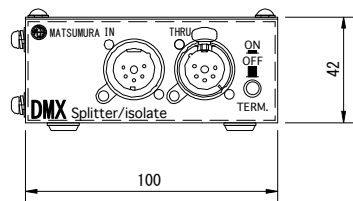

製品名	DMXスプリッタ 1入力、4出力 (置形)	商品コード	G94101
		型番	DX-4SPI
		縮尺	S=1/3
			
電源	AC 100V ±10% 50/60 Hz		
消費電力	最大 3 W		
周囲環境	周囲温度 0°C~40°C 相対湿度 45 % ~ 85 % (結露しないこと)		
入力信号	DMX 512/1990 1系統		
出力信号	DMX 512/1990 4系統		
アイソレーション	入力・各出力間		
サービソソケット	平行接地極付15Aコンセント 5A サーキットプロテクタ付		
電源コード	平行接地極付15Aプラグ付コード 2m		
材質	アルミニウム		
塗装色	黒 (マンセル N-1.0)		
本体質量	1.0 kg		

製品名	DMXスプリッタ 1入力、4出力 (ダボ付)	商品コード	G94102
		型番	DX-4SPI-D
		縮尺	S=1/3

電源	AC 100V ±10% 50/60 Hz		
消費電力	最大 3 W		
周囲環境	周囲温度 0°C~40°C 相対湿度 45 % ~ 85 % (結露しないこと)		
入力信号	DMX 512/1990 1系統		
出力信号	DMX 512/1990 4系統		
アイソレーション	入力・各出力間		
サビコンセント	平行接地極付15Aコンセント 5A サーキットプロテクタ付		
電源コード	平行接地極付15Aプラグ付コード 2m		
材質	アルミニウム		
塗装色	黒 (マンセル N-1.0)		
本体質量	1.24 kg		

製品名	DMXスプリッタ 1入力、2出力 (置形)	商品コード	G94103
		型番	DX-2SPI
		縮尺	S=1/3

電源	AC 100V ±10% 50/60 Hz		
消費電力	最大 1 W		
周囲環境	周囲温度 0°C~40°C 相対湿度 45 % ~ 85 % (結露しないこと)		
入力信号	DMX 512/1990 1系統		
出力信号	DMX 512/1990 2系統		
アイソレーション	入力・出力間		
電源コード	平行接地極付15Aプラグ付コード 2m		
材質	アルミニウム		
塗装色	黒 (マンセル N-1.0)		
本体質量	0.33 kg		

製品名	DMXスプリッタ 1入力、2出力 (ダボ付)	商品コード	G94104
		型番	DX-2SPI-D
		縮尺	S=1/3
<p>電源</p> <p>消費電力</p> <p>周囲環境</p> <p>入力信号</p> <p>出力信号</p> <p>アイソレーション</p> <p>電源コード</p> <p>材質</p> <p>塗装色</p> <p>本体質量</p>	<p>AC 100V ± 10% 50/60 Hz</p> <p>最大 1 W</p> <p>周囲温度 0°C~40°C</p> <p>相対湿度 45 % ~ 85 % (結露しないこと)</p> <p>DMX 512/1990 1系統</p> <p>DMX 512/1990 2系統</p> <p>入力・出力間</p> <p>平行接地極付15Aプラグ付コード 2m</p> <p>アルミニウム</p> <p>黒 (マンセル N-1.0)</p> <p>0.58 kg</p>		