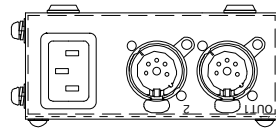

製品名	DMXスプリッタ 1入力、4出力 (置形)	商品コード	G94101
		型番	DX-4SPI
		縮尺	S=1/3
			
電源	AC 100V ±10% 50/60 Hz		
消費電力	最大 3 W		
周囲環境	周囲温度 0°C~40°C 相対湿度 45 % ~ 85 % (結露しないこと)		
入力信号	DMX 512/1990 1系統		
出力信号	DMX 512/1990 4系統		
アイソレーション	入力・各出力間		
サービソソケット	平行接地極付15Aコンセント 5A サーキットプロテクタ付		
電源コード	平行接地極付15Aプラグ付コード 2m		
材質	アルミニウム		
塗装色	黒 (マンセル N-1.0)		
本体質量	1.0 kg		

製品名	DMXスプリッタ 1入力、4出力 (ダボ付)	商品コード	G94102
		型番	DX-4SPI-D
		縮尺	S=1/3

電源	AC 100V ±10% 50/60 Hz		
消費電力	最大 3 W		
周囲環境	周囲温度 0°C~40°C 相対湿度 45 % ~ 85 % (結露しないこと)		
入力信号	DMX 512/1990 1系統		
出力信号	DMX 512/1990 4系統		
アイソレーション	入力・各出力間		
サビコンセント	平行接地極付15Aコンセント 5A サーキットプロテクタ付		
電源コード	平行接地極付15Aプラグ付コード 2m		
材質	アルミニウム		
塗装色	黒 (マンセル N-1.0)		
本体質量	1.24 kg		

製品名	DMXスプリッタ 1入力、2出力 (置形)	商品コード	G94103
		型番	DX-2SPI
		縮尺	S=1/3

電源	AC 100V ±10% 50/60 Hz		
消費電力	最大 1 W		
周囲環境	周囲温度 0°C~40°C 相対湿度 45 % ~ 85 % (結露しないこと)		
入力信号	DMX 512/1990 1系統		
出力信号	DMX 512/1990 2系統		
アイソレーション	入力・出力間		
電源コード	平行接地極付15Aプラグ付コード 2m		
材質	アルミニウム		
塗装色	黒 (マンセル N-1.0)		
本体質量	0.33 kg		