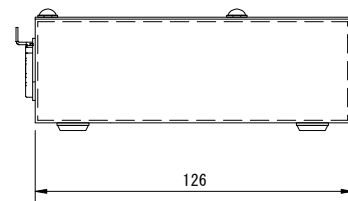

製品名	DMXスプリッタ 1入力、4出力 (置形)	商品コード	G94101
		型番	DX-4SPI
		縮尺	S=1/3
			
電源	AC 100V ±10% 50/60 Hz		
消費電力	最大 3 W		
周囲環境	周囲温度 0°C~40°C 相対湿度 45 % ~ 85 % (結露しないこと)		
入力信号	DMX 512/1990 1系統		
出力信号	DMX 512/1990 4系統		
アイソレーション	入力・各出力間		
サービソソケット	平行接地極付15Aコンセント 5A サーキットプロテクタ付		
電源コード	平行接地極付15Aプラグ付コード 2m		
材質	アルミニウム		
塗装色	黒 (マンセル N-1.0)		
本体質量	1.0 kg		

製品名	DMXスプリッタ 1入力、4出力 (ダボ付)	商品コード	G94102
		型番	DX-4SPI-D
		縮尺	S=1/3

電源	AC 100V ±10% 50/60 Hz		
消費電力	最大 3 W		
周囲環境	周囲温度 0°C~40°C 相対湿度 45 % ~ 85 % (結露しないこと)		
入力信号	DMX 512/1990 1系統		
出力信号	DMX 512/1990 4系統		
アイソレーション	入力・各出力間		
サビコンセント	平行接地極付15Aコンセント 5A サーキットプロテクタ付		
電源コード	平行接地極付15Aプラグ付コード 2m		
材質	アルミニウム		
塗装色	黒 (マンセル N-1.0)		
本体質量	1.24 kg		

製品名	DMXスプリッタ 1入力、2出力 (置形)	商品コード	G94103
		型番	DX-2SPI
		縮尺	S=1/3

電源	AC 100V ±10% 50/60 Hz		
消費電力	最大 1 W		
周囲環境	周囲温度 0°C~40°C 相対湿度 45 % ~ 85 % (結露しないこと)		
入力信号	DMX 512/1990 1系統		
出力信号	DMX 512/1990 2系統		
アイソレーション	入力・出力間		
電源コード	平行接地極付15Aプラグ付コード 2m		
材質	アルミニウム		
塗装色	黒 (マンセル N-1.0)		
本体質量	0.33 kg		