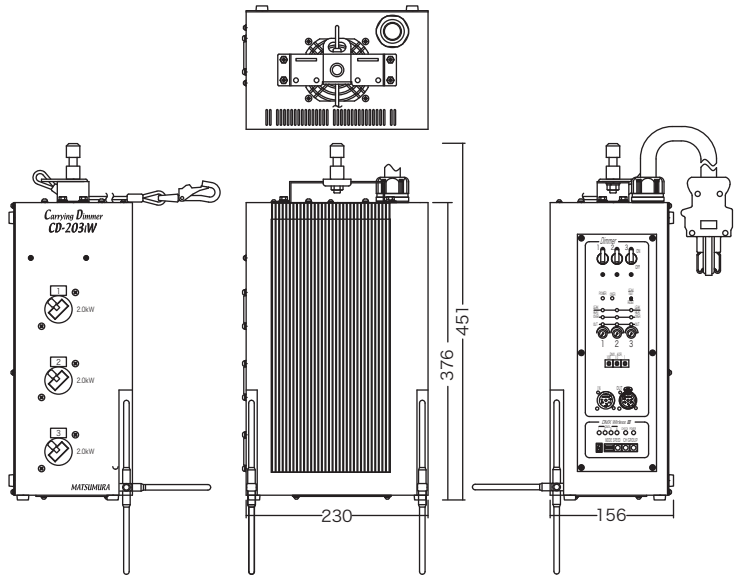

DMX制御の使用例

イーサネット制御の使用例

仕様

型番	CD-203iW
電源	AC100V±10% 50/60Hz
最大負荷容量	2kW×3回路 (MAX 6kW)
回路保護	20Aサーキットプロテクタ
調光制御信号	DMX512/1990 (オートターミネーション)
入力プラグ	C型60Aプラグ (2PNCT 0.6m)
出力コンセント	C型20Aコンセント×3 (3回路)
操作機能	DMXアドレス設定、手元調光、漏電テスト/リセット
表示機能	出力、受電、検知情報 (過電流、高温、漏電)
出力抑制機能	過電流、高温、漏電
調光特性	JATET-Aカーブ
冷却方式	放熱フィンによる自然空冷 (設定温度以上にてファンによる強制空冷)
ノイズ対策	トランジスタによるゼロクロス位相制御 (リアクターレス)
適合負荷	白熱電球
トランジションタイム	200μs
最小負荷容量	10W/回路
外形寸法	W451×H156×D230mm
周囲環境	周囲温度0°C~40°C、相対湿度45%~85% (除結露)
質量	6.7kg
DMX信号ワイヤレス受信	DMXワイヤレスIII
オプション	LANモジュール (CD-LAN)、アンサバックPC

外形寸法<mm>

※白熱電球以外の負荷は使用しないでください。
 ※移動形調光器 (電気機械器具) の定格に合った過電流遮断器が施設された回路でご使用ください。
 製品の仕様は予告なく変更を行うことがありますので、予めご了承ください。

警告

- 装置の本体質量に見合った取付金具を使用してください。取付金具の選定を間違えると落下し、物的損害・けがの原因となります。
- 装置の通風口をふさぐ物を周囲に設置したり、置かないでください。ふさがれていると装置内部温度が上昇し、火災・故障の原因となります。
- 装置の取付・設置時は、電源ケーブル及びDMXケーブルを照明器具に接触しないように取付けてください。接触していると火災の原因となります。
- 施工・据付は、電気工事士などの有資格者が行ってください。有資格者以外の工事は法律で禁止されています。
- 配線工事は、電気設備技術基準・内線規定を遵守して行ってください。正しい工事を行わないと火災・感電・故障の原因となります。
- 装置の通電点検は、電気工事士などの有資格者が行ってください。感電のおそれがあります。
- 装置の本体質量、取付金具の選定を間違えると落下し、物的損害・けがの原因となります。
- 装置を分解、改造をしないでください。火災・感電・故障の原因となります。