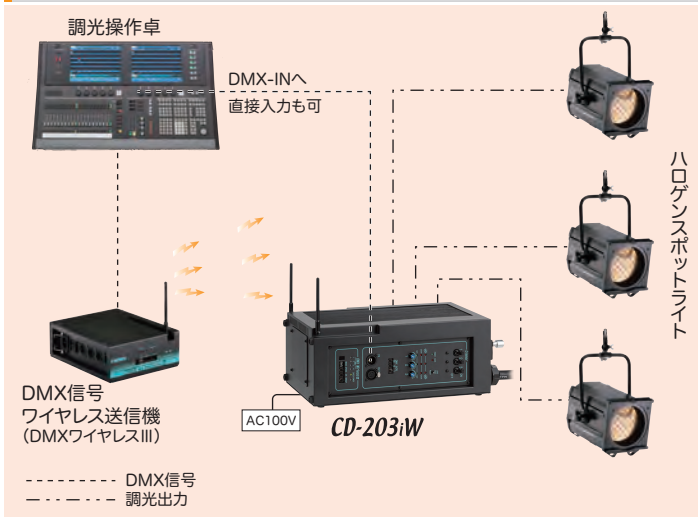

Carrying Dimmer

DMX信号ワイヤレス受信機能・インテリジェント機能を搭載した
軽量・コンパクトな移動形調光器

CD-203iW

- ・ 2kW×3回路 (MAX 6kW)
- ・ 軽量・コンパクト、吊・置きにて設置可能
- ・ トランジスタ制御による (リアクターレス) 静音設計
- ・ 手元 VR または、DMX 信号で調光制御可能
- ・ DMX ワイヤレス III 送信機と組合せてワイヤレス受信可能
- ・ インテリジェント機能を搭載し、漏電、高温度、過電流などの調光器情報を本体表示灯にて確認可能
- ・ LAN (ネットワーク) に接続することにより、アンサバックPCにて調光器情報のモニタリングやリモート設定が可能 (オプション)

DMX制御の使用例

イーサネット制御の使用例

仕様

型番	CD-203iW
電源	AC100V±10% 50/60Hz
最大負荷容量	2kW×3回路 (MAX 6kW)
回路保護	20Aサーキットプロテクタ
調光制御信号	DMX512/1990 (オートターミネーション)
入力プラグ	C型60Aプラグ (2PNCT 0.6m)
出力コンセント	C型20Aコンセント×3 (3回路)
操作機能	DMXアドレス設定、手元調光、漏電テスト/リセット
表示機能	出力、受電、検知情報 (過電流、高温、漏電)
出力抑制機能	過電流、高温、漏電
調光特性	JATET-Aカーブ
冷却方式	放熱フィンによる自然空冷 (設定温度以上にてファンによる強制空冷)
ノイズ対策	トランジスタによるゼロクロス位相制御 (リアクターレス)
適合負荷	白熱電球
トランジションタイム	200μs
最小負荷容量	10W/回路
外形寸法	W451×H156×D230mm
周囲環境	周囲温度0°C~40°C、相対湿度45%~85% (除結露)
質量	6.7kg
DMX信号ワイヤレス受信	DMXワイヤレスIII
オプション	LANモジュール (CD-LAN)、アンサバックPC