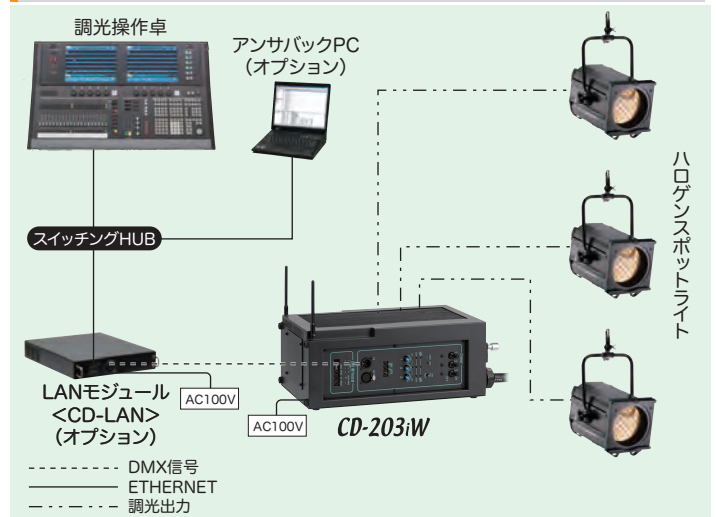

Carrying Dimmer

DMX信号ワイヤレス受信機能・インテリジェント機能を搭載した
軽量・コンパクトな移動形調光器

CD-203iW

- ・ 2kW×3回路 (MAX 6kW)
- ・ 軽量・コンパクト、吊・置きにて設置可能
- ・ トランジスタ制御による (リアクターレス) 静音設計
- ・ 手元 VR または、DMX 信号で調光制御可能
- ・ DMX ワイヤレス III 送信機と組合せてワイヤレス受信可能
- ・ インテリジェント機能を搭載し、漏電、高温度、過電流などの調光器情報を本体表示灯にて確認可能
- ・ LAN (ネットワーク) に接続することにより、アンサバックPCにて調光器情報のモニタリングやリモート設定が可能 (オプション)

DMX制御の使用例

イーサネット制御の使用例

仕様

型番	CD-203iW
電源	AC100V±10% 50/60Hz
最大負荷容量	2kW×3回路 (MAX 6kW)
回路保護	20Aサーキットプロテクタ
調光制御信号	DMX512/1990 (オートターミネーション)
入力プラグ	C型60Aプラグ (2PNCT 0.6m)
出力コンセント	C型20Aコンセント×3 (3回路)
操作機能	DMXアドレス設定、手元調光、漏電テスト/リセット
表示機能	出力、受電、検知情報 (過電流、高温、漏電)
出力抑制機能	過電流、高温、漏電
調光特性	JATET-Aカーブ
冷却方式	放熱フィンによる自然空冷 (設定温度以上にてファンによる強制空冷)
ノイズ対策	トランジスタによるゼロクロス位相制御 (リアクターレス)
適合負荷	白熱電球
トランジションタイム	200μs
最小負荷容量	10W/回路
外形寸法	W451×H156×D230mm
周囲環境	周囲温度0°C~40°C、相対湿度45%~85% (除結露)
質量	6.7kg
DMX信号ワイヤレス受信	DMXワイヤレスIII
オプション	LANモジュール (CD-LAN)、アンサバックPC