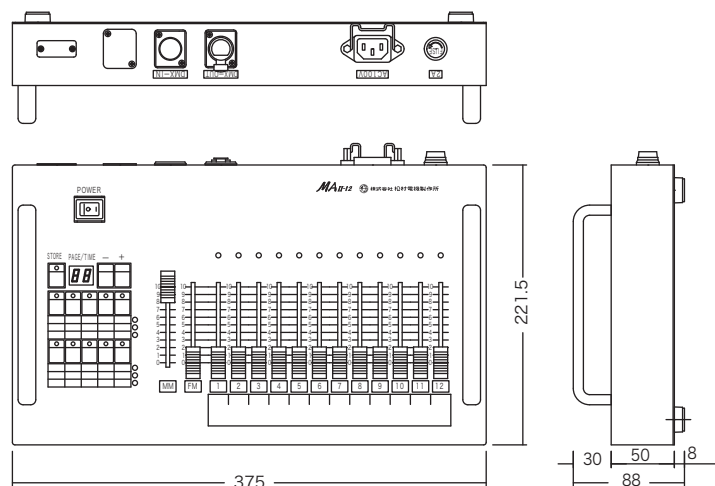

LIGHTING  
CONSOLE

MAII-12

- シーン再生スイッチでダイレクトに60シーンのタイム再生が可能
- 外部入力調光信号（DMX-IN）によりシーン記憶が可能（500CH）
- フリーフェーダでのマニュアル再生が可能
- フリーフェーダ出力モニターLED付

MATSUMURA

## 外形寸法<mm>

## 仕様

コントロールCH/DIM	12CH (フリーフェーダ数) /512DIM	外部リンク機能 (オプション)	受信: RS232Cテキスト入力によるシーン再生 送信: シーン再生によるRS232Cテキスト出力
シーン記憶	60シーン (10シーン×6ページ)	調光制御信号	DMX512/1990
時間記憶	フェードタイム 0~99秒 (1秒単位)	外部入力調光信号	DMX512/1990
調光レベルの設定	フリーフェーダ、DMX-IN (外部入力)	電源	AC100V ±10% 50/60Hz
調光レベルの記憶	実行	消費電力	10W
再生	フリーフェーダ、シーン再生スイッチ	質量	2.8kg
メモリアスタフェーダ	1本	外形寸法	W375×H221.5×D88mm
フリーマスタフェーダ	1本	周囲環境	周囲温度: 0°C~40°C 相対湿度: 45%~80% (除結露)
フリーフェーダ	12本		
パッチ (オプション)	固定1場面 (出荷時設定)		