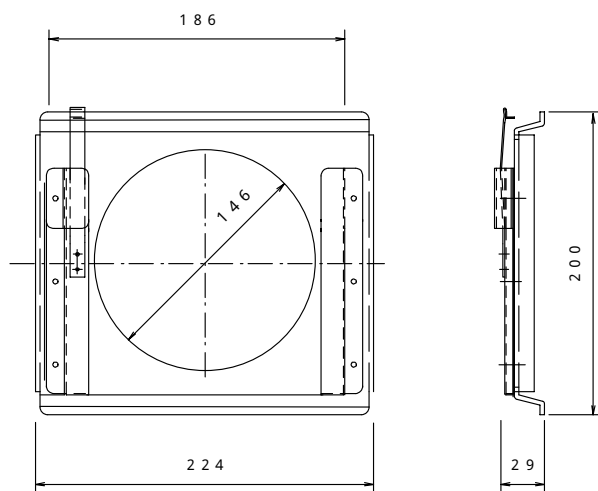

製品名	パターンアダプタ	商品コード	E00025
		型番	HA
		縮尺	S=1/5

本体材質	アルミニウム		
塗装色	黒 (マンセル N-1.0)		
本体質量	0.47 kg		