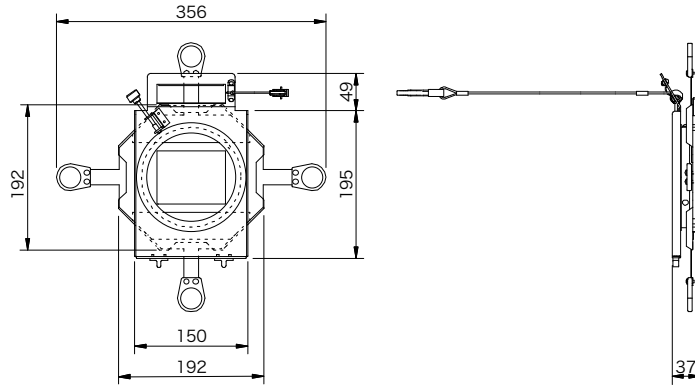

製品名	カッターカセット	商品コード	G30005
		型番	MY-6II-C
		縮尺	S=1/10

本体材質	鋼板
塗装色	黒 (マンセル N-1.0)
質量	1.2 kg
回転角度	装着時 ± 15° 取外し時 ± 360°
付属品	100×80 プライベートフィルムパターンホルダ
オプション	ロスコAサイズパターンホルダ(G50022 PH-RA2) ロスコBサイズパターンホルダ(G50024 PH-RB2) Hiパターンホルダ(G50014 PH-MS4)