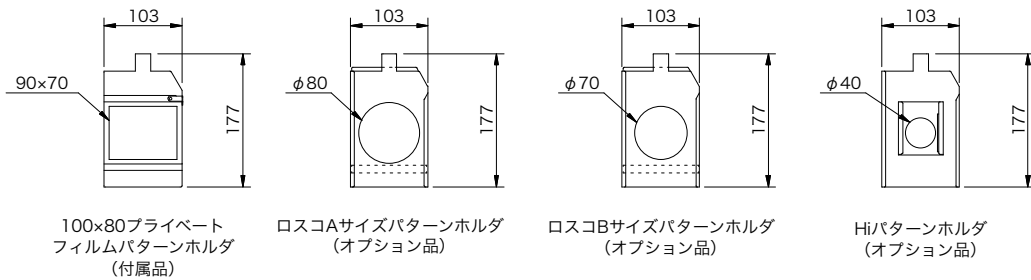

製品名	カッターカセット	商品コード	G30005
		型番	MY-6II-C
		縮尺	S=1/10

本体材質	鋼板
塗装色	黒 (マンセル N-1.0)
質量	1.2 kg
回転角度	装着時 ± 15° 取外し時 ± 360°
付属品	100×80 プライベートフィルムパターンホルダ
オプション	ロスコAサイズパターンホルダ(G50022 PH-RA2) ロスコBサイズパターンホルダ(G50024 PH-RB2) Hiパターンホルダ(G50014 PH-MS4)