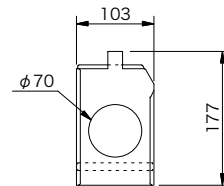

製品名	プロジェクトスポットライト	商品コード	A04011
		型番	MY-6Ⅱ
		縮尺	S=1/10

標準カセット
(付属品)

100×80プライベート
フィルムパターンホルダ
(付属品)

ロスコAサイズパターンホルダ
(オプション品)

ロスコBサイズパターンホルダ
(オプション品)

Hiパターンホルダ
(オプション品)

定格電圧	AC 100 V	ヒューズ	ファン用1A×1 (ガラス管 φ6.4×30)
定格消費電力	666 W	灯体材質	アルミニウム (一部鋼板)
定格周波数	50 / 60 Hz	塗装色	黒 (マンセル N-1.0)
ファン	AC 100 V / 16 W	灯体質量	9.5 kg
使用角度範囲	ハンガー使用時 上方60°, 下方90° スタンド使用時 上方90°, 下方70°	電源コード	2P NCT 2mm ² ×2c + E2mm ² 1.5m C型20A プラグ付
最高周囲温度	40 °C	付属品	フィルタホルダ 195 mm×195 mm 標準カセット
最高表面温度	110 °C	適合電球	JCD 100V 650W CT/MDS
最小照射距離	0.6 m	オプション	カッターカセット(G30005 MY-6Ⅱ-C) ロスコAサイズパターンホルダ(G50022 PH-RA2) ロスコBサイズパターンホルダ(G50042 PH-RB2) Hiパターンホルダ(G50014 PH-MS4)
最小離隔距離	0.1 m		
照射角	19°~32°		
リフレクタ	アルミダイクロイック楕円リフレクタ		
先玉レンズ	非球面平凸レンズ D = 152 mm F = 305 mm		
元玉レンズ	非球面平凸レンズ D = 127 mm F = 203 mm		