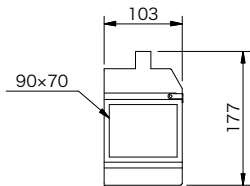

製品名	プロジェクトスポットライト	商品コード	A04011
		型番	MY-6Ⅱ
		縮尺	S=1/10

標準カセット
(付属品)

100×80プライベート
フィルムパターンホルダ
(付属品)

ロスコAサイズパターンホルダ
(オプション品)

ロスコBサイズパターンホルダ
(オプション品)

Hiパターンホルダ
(オプション品)

定格電圧	AC 100 V	ヒューズ	ファン用1A×1 (ガラス管 φ6.4×30)
定格消費電力	666 W	灯体材質	アルミニウム (一部鋼板)
定格周波数	50 / 60 Hz	塗装色	黒 (マンセル N-1.0)
ファン	AC 100 V / 16 W	灯体質量	9.5 kg
使用角度範囲	ハンガー使用時 上方60°, 下方90° スタンド使用時 上方90°, 下方70°	電源コード	2P NCT 2mm ² ×2c + E2mm ² 1.5m C型20A プラグ付
最高周囲温度	40 °C	付属品	フィルタホルダ 195 mm×195 mm 標準カセット
最高表面温度	110 °C	適合電球	JCD 100V 650W CT/MDS
最小照射距離	0.6 m	オプション	カッターカセット(G30005 MY-6Ⅱ-C) ロスコAサイズパターンホルダ(G50022 PH-RA2) ロスコBサイズパターンホルダ(G50042 PH-RB2) Hiパターンホルダ(G50014 PH-MS4)
最小離隔距離	0.1 m		
照射角	19°~32°		
リフレクタ	アルミダイクロイック楕円リフレクタ		
先玉レンズ	非球面平凸レンズ D = 152 mm F = 305 mm		
元玉レンズ	非球面平凸レンズ D = 127 mm F = 203 mm		