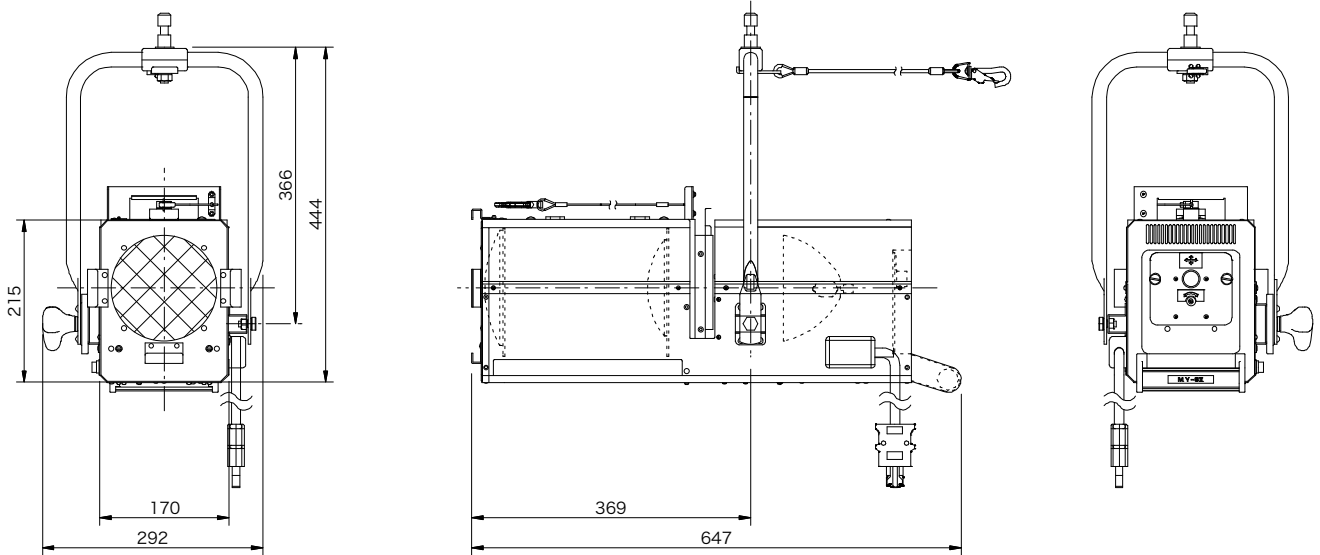

製品名	プロジェクトスポットライト	商品コード	A04011
		型番	MY-6Ⅱ
		縮尺	S=1/10

標準カセット
(付属品)

100×80プライベート
フィルムパターンホルダ
(付属品)

ロスコAサイズパターンホルダ
(オプション品)

ロスコBサイズパターンホルダ
(オプション品)

Hiパターンホルダ
(オプション品)

定格電圧	AC 100 V	ヒューズ	ファン用1A×1 (ガラス管 φ6.4×30)
定格消費電力	666 W	灯体材質	アルミニウム (一部鋼板)
定格周波数	50 / 60 Hz	塗装色	黒 (マンセル N-1.0)
ファン	AC 100 V / 16 W	灯体質量	9.5 kg
使用角度範囲	ハンガー使用時 上方60°, 下方90° スタンド使用時 上方90°, 下方70°	電源コード	2P NCT 2mm ² ×2c + E2mm ² 1.5m C型20A プラグ付
最高周囲温度	40 °C	付属品	フィルタホルダ 195 mm×195 mm 標準カセット
最高表面温度	110 °C	適合電球	JCD 100V 650W CT/MDS
最小照射距離	0.6 m	オプション	カッターカセット(G30005 MY-6Ⅱ-C) ロスコAサイズパターンホルダ(G50022 PH-RA2) ロスコBサイズパターンホルダ(G50042 PH-RB2) Hiパターンホルダ(G50014 PH-MS4)
最小離隔距離	0.1 m		
照射角	19°~32°		
リフレクタ	アルミダイクロイック楕円リフレクタ		
先玉レンズ	非球面平凸レンズ D = 152 mm F = 305 mm		
元玉レンズ	非球面平凸レンズ D = 127 mm F = 203 mm		