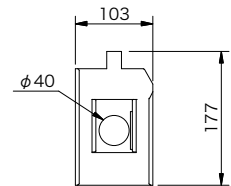

製品名	プロジェクトスポットライト	商品コード	A04011
		型番	MY-6Ⅱ
		縮尺	S=1/10

標準カセット
(付属品)

100×80プライベート
フィルムパターンホルダ
(付属品)

ロスコAサイズパターンホルダ
(オプション品)

ロスコBサイズパターンホルダ
(オプション品)

Hiパターンホルダ
(オプション品)

定格電圧	AC 100 V	ヒューズ	ファン用1A×1 (ガラス管 φ6.4×30)
定格消費電力	666 W	灯体材質	アルミニウム (一部鋼板)
定格周波数	50 / 60 Hz	塗装色	黒 (マンセル N-1.0)
ファン	AC 100 V / 16 W	灯体質量	9.5 kg
使用角度範囲	ハンガー使用時 上方60°, 下方90° スタンド使用時 上方90°, 下方70°	電源コード	2P NCT 2mm ² ×2c + E2mm ² 1.5m C型20A プラグ付
最高周囲温度	40 °C	付属品	フィルタホルダ 195 mm×195 mm 標準カセット
最高表面温度	110 °C	適合電球	JCD 100V 650W CT/MDS
最小照射距離	0.6 m	オプション	カッターカセット(G30005 MY-6Ⅱ-C) ロスコAサイズパターンホルダ(G50022 PH-RA2) ロスコBサイズパターンホルダ(G50042 PH-RB2) Hiパターンホルダ(G50014 PH-MS4)
最小離隔距離	0.1 m		
照射角	19°~32°		
リフレクタ	アルミダイクロイック楕円リフレクタ		
先玉レンズ	非球面平凸レンズ D = 152 mm F = 305 mm		
元玉レンズ	非球面平凸レンズ D = 127 mm F = 203 mm		