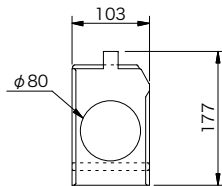

製品名	プロジェクトスポットライト	商品コード	A04011
		型番	MY-6Ⅱ
		縮尺	S=1/10

標準カセット
(付属品)

100×80プライベート
フィルムパターンホルダ
(付属品)

ロスコAサイズパターンホルダ
(オプション品)

ロスコBサイズパターンホルダ
(オプション品)

Hiパターンホルダ
(オプション品)

定格電圧	AC 100 V	ヒューズ	ファン用1A×1 (ガラス管 φ6.4×30)
定格消費電力	666 W	灯体材質	アルミニウム (一部鋼板)
定格周波数	50 / 60 Hz	塗装色	黒 (マンセル N-1.0)
ファン	AC 100 V / 16 W	灯体質量	9.5 kg
使用角度範囲	ハンガー使用時 上方60°, 下方90° スタンド使用時 上方90°, 下方70°	電源コード	2P NCT 2mm ² ×2c + E2mm ² 1.5m C型20A プラグ付
最高周囲温度	40 °C	付属品	フィルタホルダ 195 mm×195 mm 標準カセット
最高表面温度	110 °C	適合電球	JCD 100V 650W CT/MDS
最小照射距離	0.6 m	オプション	カッターカセット(G30005 MY-6Ⅱ-C) ロスコAサイズパターンホルダ(G50022 PH-RA2) ロスコBサイズパターンホルダ(G50042 PH-RB2) Hiパターンホルダ(G50014 PH-MS4)
最小離隔距離	0.1 m		
照射角	19°~32°		
リフレクタ	アルミダイクロイック楕円リフレクタ		
先玉レンズ	非球面平凸レンズ D = 152 mm F = 305 mm		
元玉レンズ	非球面平凸レンズ D = 127 mm F = 203 mm		