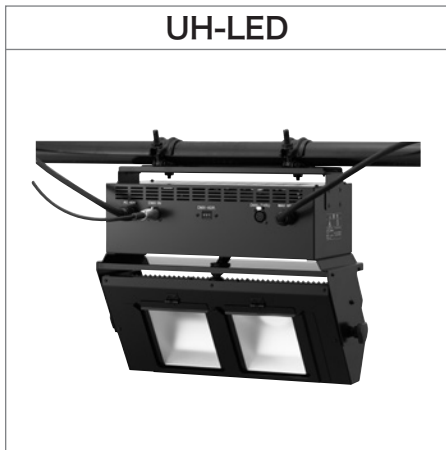

UH-LED

- RGB LEDモジュール1灯+白色モジュール1灯の2灯 4色構成
- 多彩なカラーパリエーションを作成可能
- DMX信号による調光制御
- 反射鏡とレンズ拡散板による拡がりのある配光
- カラーフィルタ使用可能

商品コード	C09011
定格電圧	AC100V 50/60Hz
定格消費電力	158W(全点灯時)
角度調整範囲	水平~下方15°
調光制御	DMX制御
制御CH数	4CH
質量	8.3kg
外形寸法	W488×H399×D206mm
電源プラグ	C型20Aプラグ(ケーブル長2.0m)
光源	RGB LED・高出力電球色LED
相関色温度	3000K [※]
平均演色評価数	Ra83(代表値) [※]
フィルタサイズ	155×150mm
希望小売価格	オープン価格【問合せ】

※高出力電球色LED

注意:LED素子には、色調、明るさにばらつきがあり、同一の形名の器具においても色調、明るさが異なることがあります。

《照度曲線》・鉛直照度グラフ <照射距離:1.5m>

—————	Red	: 151 (lx)
- - - - -	Green	: 205 (lx)
· · · · ·	Blue	: 21 (lx)
- · - · -	White	: 688 (lx)