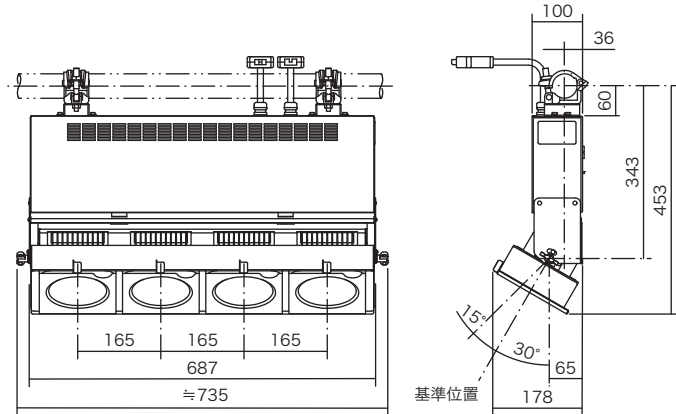

仕様

型式名称	BL-4Rs-N(狭角)	BL-4Rs-W(広角)
定格電圧	AC100V ±10% (純直電源) 50/60Hz	
定格消費電力	220W (全点灯時)	
入力電流	100V: 2.25A (全点灯時)	
冷却方式	自然空冷	
角度調整範囲	基準位置から上方15° 下方30°	
最高周囲温度	35°C	
最高表面温度	70°C	
最小照射距離	0.1m	
最小離隔距離	0.1m	
照射角	74° (フィールド角)	100° (フィールド角)
光源	高出力電球色LED	
相関色温度	1600K~2800K (調色モード) 2800K (単色モード)	
平均演色評価数	Ra95 (2800K時、代表値)	
調光範囲	0~100%	
調光・制御方式	DMX512/RDM/アンサバック(当社オリジナル)/手元	
インテリジェント機能	各種機能 (検知・制御・設定・表示)	
制御チャンネル数	4CH、その他 (モード設定による)	
灯体材質	アルミニウム (一部鋼板)	
塗装色	黒 (マンセル N-1.0)	
本体質量	8.9kg	
固定クランプ	適合パイプ径 φ48.6	
電源ケーブル	入力側 (上手) 2PNCT 2mm ² ×3芯 1.2m C20A プラグ付	出力側 (下手) 2PNCT 2mm ² ×3芯 1.2m C20A コネクタ付
最大接続台数 (電源)	BL-4Rs×7台 (MAX 1600W)	
付属品	紙フィルターホルダ150mm×150mm (拡散板装着済)	

照度曲線・水平照度グラフ (真下向き点灯時) <照射距離: 5m>

製品の仕様は予告なく変更を行うことがありますので、予めご了承ください。
 注意: LED素子には、色調、明るさにばらつきがあり、同一の形名の器具においても色調、明るさが異なることがあります。
 : 入力電源はAC100V直電源を使用してください。

外形寸法<mm>

警告

- 器具の本体質量に見合った取付金具を使用してください。取付金具の選定を間違えると落下し、物的損害・けがの原因となります。
- 器具の取付け・設置には、可燃物と器具周辺面(照射方向を除く)との最小距離を本体表示及び取扱説明書に従って十分な距離をとって、取付けてください。指定距離より近すぎると、火災の原因となります。
- 照明器具と被照射面の距離は、本体表示及び取扱説明書に従って十分な距離をとってください。指定距離より近すぎると、被照射物の火災の原因となります。
- 器具の使用角度に制限のある器具があります。本体表示及び取扱説明書に従って正しく使用してください。使用角度範囲を超えると、器具の破損の原因となります。
- 器具の取付・設置時は、電源ケーブルを器具本体に接触しないように取付けてください。接触していると火災の原因となります。
- 演出空間用の器具です。演出空間の用途以外には、使用しないでください。一般用照明器具として使用する製品ではありません。
- 器具の点灯中及び消灯直後は、本体周辺を素手で触らないでください。本体周辺が高温のため、やけどの原因となります。