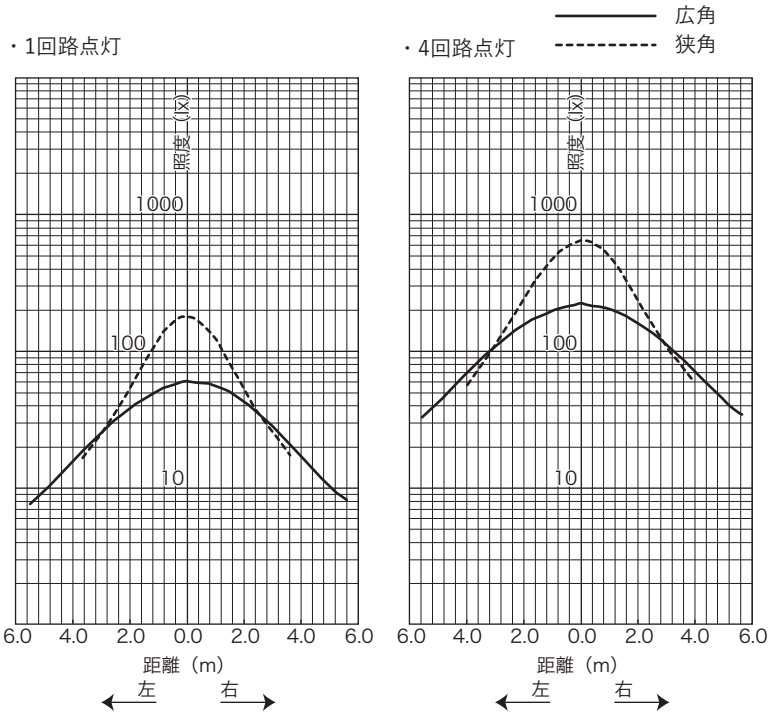

クリノスター *Crenostar*-LED

シリーズ

ECO

New

調色LEDボードーライト BL-4Rs

- 調光により、ハロゲン電球と同様、色温度が変化します。（調色モード）
- 調色モード(1600K~2800K)、単色モード（2800K）の2タイプの調光特性が選択可能
- 平均演色評価数 Ra95（代表値/2800K）
- DMXによる高精度な0~100%調光
- 設置環境に応じた狭角・広角の2タイプ
- インテリジェント機能搭載（RDM/アンサバック※）※当社オリジナル

仕様

型式名称	BL-4Rs-N(狭角)	BL-4Rs-W(広角)
定格電圧	AC100V ±10% (純直電源) 50/60Hz	
定格消費電力	220W (全点灯時)	
入力電流	100V: 2.25A (全点灯時)	
冷却方式	自然空冷	
角度調整範囲	基準位置から上方15° 下方30°	
最高周囲温度	35°C	
最高表面温度	70°C	
最小照射距離	0.1m	
最小離隔距離	0.1m	
照射角	74° (フィールド角)	100° (フィールド角)
光源	高出力電球色LED	
相関色温度	1600K~2800K (調色モード) 2800K (単色モード)	
平均演色評価数	Ra95 (2800K時、代表値)	
調光範囲	0~100%	
調光・制御方式	DMX512/RDM/アンサバック(当社オリジナル)/手元	
インテリジェント機能	各種機能 (検知・制御・設定・表示)	
制御チャンネル数	4CH、その他 (モード設定による)	
灯体材質	アルミニウム (一部鋼板)	
塗装色	黒 (マンセル N-1.0)	
本体質量	8.9kg	
固定クランプ	適合パイプ径 φ48.6	
電源ケーブル	入力側 (上手) 2PNCT 2mm ² ×3芯 1.2m C20A プラグ付	出力側 (下手) 2PNCT 2mm ² ×3芯 1.2m C20A コネクタ付
最大接続台数 (電源)	BL-4Rs×7台 (MAX 1600W)	
付属品	紙フィルターホルダ150mm×150mm (拡散板装着済)	

照度曲線・水平照度グラフ (真下向き点灯時) <照射距離: 5m>

製品の仕様は予告なく変更を行うことがありますので、予めご了承ください。
 注意: LED素子には、色調、明るさにばらつきがあり、同一の形名の器具においても色調、明るさが異なることがあります。
 : 入力電源はAC100V直電源を使用してください。

外形寸法<mm>

警告

- 器具の本体質量に見合った取付金具を使用してください。取付金具の選定を間違えると落下し、物的損害・けがの原因となります。
- 器具の取付け・設置には、可燃物と器具周辺面(照射方向を除く)との最小距離を本体表示及び取扱説明書に従って十分な距離をとって、取付けてください。指定距離より近すぎると、火災の原因となります。
- 照明器具と被照射面の距離は、本体表示及び取扱説明書に従って十分な距離をとってください。指定距離より近すぎると、被照射物の火災の原因となります。
- 器具の使用角度に制限のある器具があります。本体表示及び取扱説明書に従って正しく使用してください。使用角度範囲を超えると、器具の破損の原因となります。
- 器具の取付・設置時は、電源ケーブルを器具本体に接触しないように取付けてください。接触していると火災の原因となります。
- 演出空間用の器具です。演出空間の用途以外には、使用しないでください。一般用照明器具として使用する製品ではありません。
- 器具の点灯中及び消灯直後は、本体周辺を素手で触らないでください。本体周辺が高温のため、やけどの原因となります。