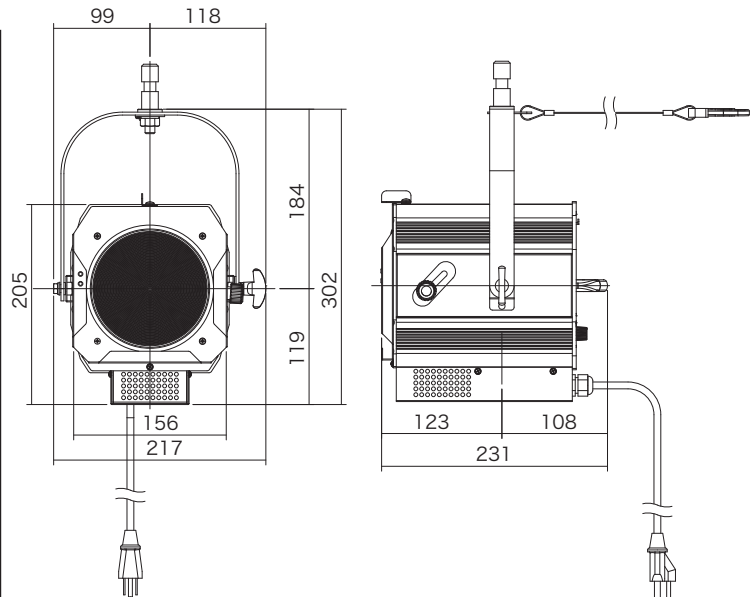

照度データ

■3000K 最小径(フィールド角26°)

照射距離 (m)	3	5	7
照射面直径 (φm)	1.4	2.3	3.2
最高照度 (lx)	2270	810	410

■3000K 最大径(フィールド角44°)

照射距離 (m)	3	5	7
照射面直径 (φm)	2.4	4.0	5.6
最高照度 (lx)	950	340	170

■5000K 最小径(フィールド角26°)

照射距離 (m)	3	5	7
照射面直径 (φm)	1.4	2.3	3.2
最高照度 (lx)	2610	940	480

■5000K 最大径(フィールド角44°)

照射距離 (m)	3	5	7
照射面直径 (φm)	2.4	4.0	5.6
最高照度 (lx)	1080	390	200

外形寸法<mm>

注意: LED素子には、色調、明るさにばらつきがあり、同一の形名の器具においても色調、明るさが異なることがあります。

: 入力電源はAC100V直電源を使用してください。

株式会社 松村電機製作所

<https://www.matsumuradenki.co.jp>