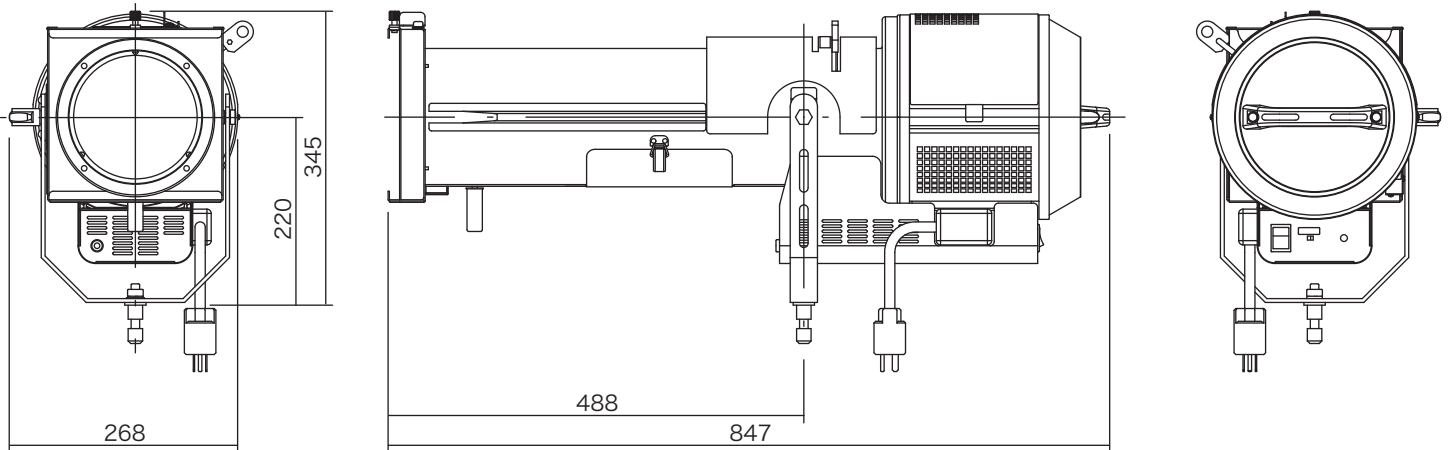

仕様

型式名称	MP-6P-LED
定格電圧	AC100V 50/60Hz
定格消費電力	187W
ファン内蔵	DC12V/0.96W
最高周囲温度	35℃
最高表面温度	55℃
最小照射距離	0.1m
最小離隔距離	0.1m
使用角度範囲	
照射角	9°
調光制御	直点灯/調光フェーダ
レンズ	ガラス製平凸レンズ・樹脂製フレネルレンズ
灯体材質	アルミニウム (一部鋼板)
質量	10.4kg
電源プラグ	平行接地極付15A (ケーブル長2.0m)
フィルタホルダ	195x195mm
光源	高出力昼白色LED
相関色温度	5000K
平均演色評価数	Ra85 (代表値)
オプション	スタンド、 パターンホルダ (Hiパターン用・ロスコBサイズ用)

照度データ

照射距離 (m)	5	10	15
照射面直径 (φm)	0.8	1.6	2.4
最高照度 (lx)	5870	1470	652

製品の仕様は予告なく変更を行うことがありますので、予めご了承ください。

注意：LED素子には、色調、明るさにばらつきがあり、同一の形名の器具においても色調、明るさが異なることがあります。
：入力電源はAC100V直電源を使用してください。

外形寸法<mm>

警告

- 器具の本体質量に見合った取付金具を使用してください。取付金具の選定を間違えると落下し、物的損害・けがの原因となります。
- 器具の取付け・設置には、可燃物と器具周辺面(照射方向を除く)との最小距離を本体表示及び取扱説明書に従って十分な距離をとって、取付けてください。指定距離より近すぎると、火災の原因となります。
- 照明器具と被照射面の距離は、本体表示及び取扱説明書に従って十分な距離をとってください。指定距離より近すぎると、被照射物の火災の原因となります。
- 器具の使用角度に制限のある器具があります。本体表示及び取扱説明書に従って正しく使用してください。使用角度範囲を超えると、器具の破損の原因となります。
- 器具の取付・設置時は、電源ケーブルを器具本体に接触しないように取付けてください。接触していると火災の原因となります。
- 演出空間用の器具です。演出空間の用途以外には、使用しないでください。一般用照明器具として使用する製品ではありません。
- 器具の点灯中及び消灯直後は、本体周辺を素手で触らないでください。本体周辺が高温のため、やけどの原因となります。