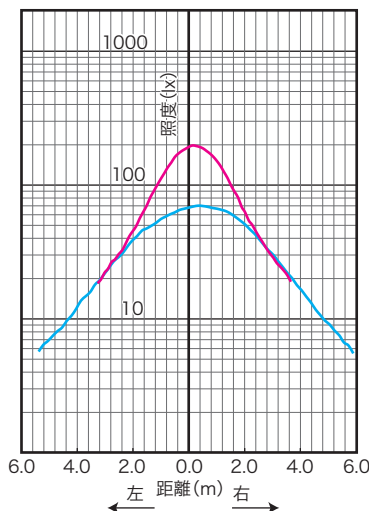

配光曲線

警告

- ●器具の本体質量に見合った取付金具を使用してください。取付金具の選定を間違えると落下し、物的損害・けがの原因となります。
- ●器具の取付け・設置には、可燃物と器具周辺面(照射方向を除く)との最小距離を本体表示及び取扱説明書に従って十分な距離をとって、取付けてください。指定距離より近すぎると、火災の原因となります。
- ●照明器具と被照射面の距離は、本体表示及び取扱説明書に従って十分な距離をとってください。指定距離より近すぎると、被照射物の火災の原因となります。
- ●器具の使用角度に制限のある器具があります。本体表示及び取扱説明書に従って正しく使用してください。使用角度範囲を超えると、器具の破損の原因となります。
- ●器具の取付け・設置時は、電源ケーブルを器具本体に接触しないように取付けてください。接触していると火災の原因となります。
- ●演出空間用の器具です。演出空間の用途以外には、使用しないでください。一般用照明器具として使用する製品ではありません。
- ●器具の点灯中及び消灯直後は、本体周辺を素手で触らないでください。本体周辺が高温のため、やけどの原因となります。

注意

- ●この器具は屋内用です。屋外で使用しないでください。屋外で使用すると、感電・火災の原因となることがあります。
- ●この器具は最高周囲温度以下で使用してください。破損・変形・火災の原因となることがあります。
- ●器具の取付け・設置前に必ず取扱説明書または注意書をよくお読みください。また、お読みいただいた後は大切に保管し、必要なときに活用ください。
- ●器具の取付け・設置に方向性のある器具があります。本体表示及び取扱説明書に従って正しく取付けてください。指定以外の取付けを行うと、器具本体の破損や火災・けがの原因となることがあります。
- ●器具の使用前に必ず取扱説明書または注意書をよくお読みください。また、お読みいただいた後は大切に保管し、必要なときに活用ください。

株式会社 松村電機製作所

<http://www.matsumuradenki.co.jp>

本社 〒113-0031 東京都文京区根津 2-1-2-1 TEL03(3821)6169(代) FAX03(5685)3144
東京支店 〒110-0008 東京都台東区池之端2-7-17井町池之端ビル4階 TEL03(3821)6161(代) FAX03(3821)6186
関西支店 〒530-0043 大阪市北区天満 2-1-2-1-6 TEL06(6352)0245(代) FAX06(6352)2972
中部支店 〒460-0008 名古屋市中区栄5-28-12名古屋若宮ビル TEL052(265)1591(代) FAX052(265)1590
九州支店 〒812-0011 福岡市博多区博多駅前1-15-20NMF博多駅前ビル TEL092(451)3831(代) FAX092(451)3829

東北支店 〒980-0022 仙台市青葉区五橋1-6-2KJビルディング TEL022(221)7791(代) FAX022(267)6892
中国支店 〒732-0052 広島市東区光町1-12-20もみじ広島光町ビル TEL082(569)8161(代) FAX082(569)8169
札幌営業所 〒060-0063 札幌市中央区南三条西3-8-1エテルノビル TEL011(210)9561(代) FAX011(210)9562
沖縄営業所 〒900-0033 那覇市久米1-15-1上山ビル TEL098(860)6377(代) FAX098(860)6392
〒020-0021 盛岡市中央通1-9-11CUBE映画館通りビル4階H号室 TEL019(656)1588(代) FAX019(656)1589
サービスセンター 〒125-0052 東京都葛飾区柴又3-5-6 TEL03(3607)2166(代) FAX03(3627)2505