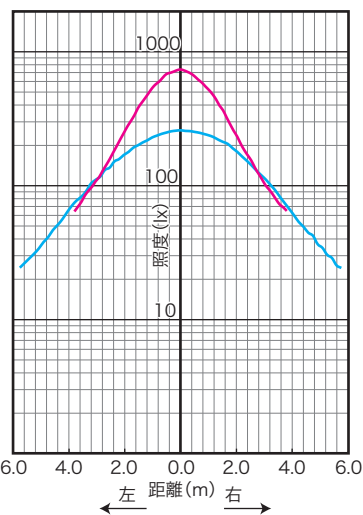

配光曲線

警告

- ●器具の本体質量に見合った取付金具を使用してください。取付金具の選定を間違えると落下し、物的損害・けがの原因となります。
- ●器具の取付け・設置には、可燃物と器具周辺面(照射方向を除く)との最小距離を本体表示及び取扱説明書に従って十分な距離をとって、取付けてください。指定距離より近すぎると、火災の原因となります。
- ●照明器具と被照射面の距離は、本体表示及び取扱説明書に従って十分な距離をとってください。指定距離より近すぎると、被照射物の火災の原因となります。
- ●器具の使用角度に制限のある器具があります。本体表示及び取扱説明書に従って正しく使用してください。使用角度範囲を超えると、器具の破損の原因となります。
- ●器具の取付け・設置時は、電源ケーブルを器具本体に接触しないように取付けてください。接触していると火災の原因となります。
- ●演出空間用の器具です。演出空間の用途以外には、使用しないでください。一般用照明器具として使用する製品ではありません。
- ●器具の点灯中及び消灯直後は、本体周辺を素手で触らないでください。本体周辺が高温のため、やけどの原因となります。

注意

- ●この器具は屋内用です。屋外で使用しないでください。屋外で使用すると、感電・火災の原因となることがあります。
- ●この器具は最高周囲温度以下で使用してください。破損・変形・火災の原因となることがあります。
- ●器具の取付け・設置前に必ず取扱説明書または注意書をよくお読みください。また、お読みいただいた後は大切に保管し、必要なときに活用ください。
- ●器具の取付け・設置に方向性のある器具があります。本体表示及び取扱説明書に従って正しく取付けてください。指定以外の取付けを行うと、器具本体の破損や火災・けがの原因となることがあります。
- ●器具の使用前に必ず取扱説明書または注意書をよくお読みください。また、お読みいただいた後は大切に保管し、必要なときに活用ください。

株式会社 松村電機製作所

<http://www.matsumuradenki.co.jp>

本社 〒113-0031 東京都文京区根津 2-1-2-1 TEL03(3821)6169(代) FAX03(5685)3144
東京支店 〒110-0008 東京都台東区池之端2-7-17井町池之端ビル4階 TEL03(3821)6161(代) FAX03(3821)6186
関西支店 〒530-0043 大阪市北区天満 2-1-2-1-6 TEL06(6352)0245(代) FAX06(6352)2972
中部支店 〒460-0008 名古屋市中区栄5-28-12名古屋若宮ビル TEL052(265)1591(代) FAX052(265)1590
九州支店 〒812-0011 福岡市博多区博多駅前1-15-20NMF博多駅前ビル TEL092(451)3831(代) FAX092(451)3829

東北支店 〒980-0022 仙台市青葉区五橋1-6-2KJビルディング TEL022(221)7791(代) FAX022(267)6892
中国支店 〒732-0052 広島市東区光町1-12-20もみじ広島光町ビル TEL082(569)8161(代) FAX082(569)8169
札幌営業所 〒060-0063 札幌市中央区南三条西3-8-1エテルノビル TEL011(210)9561(代) FAX011(210)9562
沖縄営業所 〒900-0033 那覇市久米1-15-1上山ビル TEL098(860)6377(代) FAX098(860)6392
〒020-0021 盛岡市中央通1-9-11CUBE映画館通りビル4階H号室 TEL019(656)1588(代) FAX019(656)1589
サービスセンター 〒125-0052 東京都葛飾区柴又3-5-6 TEL03(3607)2166(代) FAX03(3627)2505