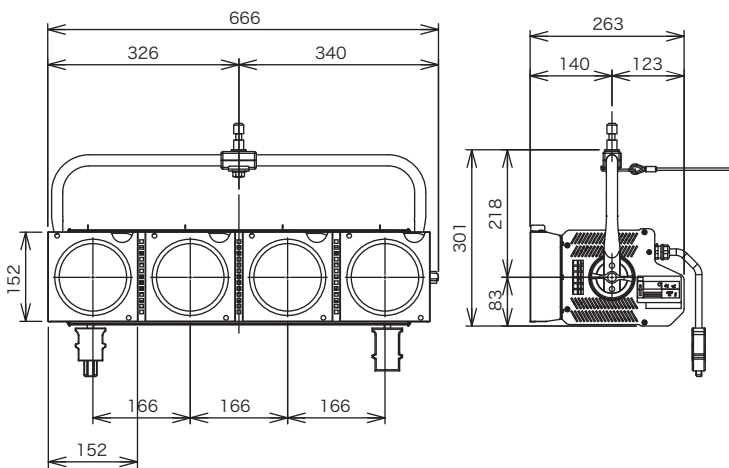

## 仕様

型式名称	SX-4II-N(狭角タイプ),SX-4II-W(広角タイプ)
定格電圧	AC100V 50/60Hz
消費電力	161W(4回路点灯時)
最高周囲温度	35°C
最高表面温度	65°C
使用角度範囲	
最小照射距離	0.1m
最小離隔距離	0.1m
調光制御	DMX制御
制御CH数	4CH
灯体材質	アルミニウム合金(一部鋼板)
筐体色	黒5分艶塗装・黒アルマイト
質量	9.2kg
電源ケーブル	入力 2PNCT 2mm <sup>2</sup> ×3芯×1.2m C型20Aプラグ付 出力 2PNCT 2mm <sup>2</sup> ×3芯×1.2m C型20Aコネクタ付
フィルタホルダサイズ	150×150mm
ズ	高出力電球色LED
光源	3000K
関連色温度	Ra97(代表値)
平均演色評価数	バンドア(BD-SX4L, BD-SX4S)

## 外形寸法<mm>