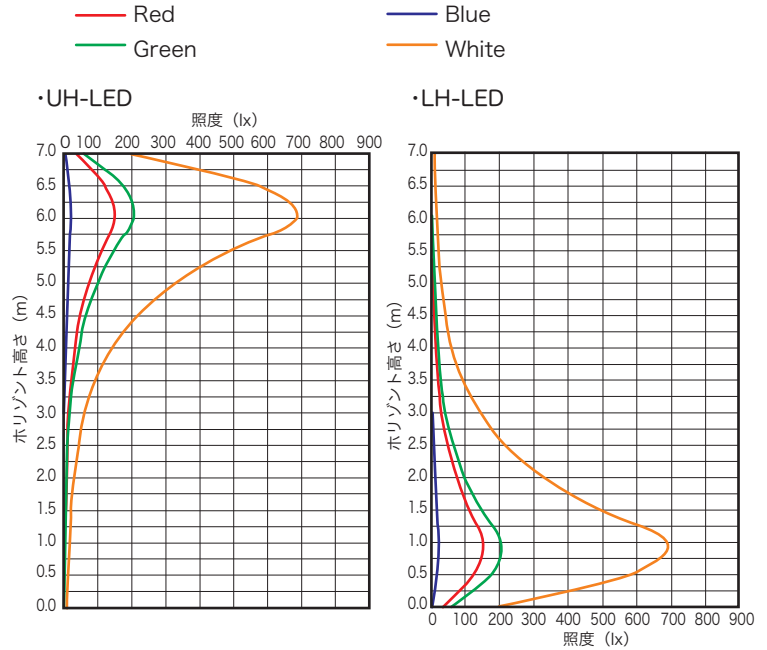

仕様

型式名称	UH-LED	LH-LED
定格電圧	AC100V 50/60 Hz	
定格消費電力	158W(全点灯時)	
最高周囲温度	35℃	
最高表面温度	75℃	
最小照射距離	0.1m	
最小離隔距離	0.1m	
角度調整範囲	下方15°	上方15°
制御信号	DMX512/1990	
制御CH数	4CH	
灯体材質	アルミニウム(一部鋼板)	
塗装色	黒5分艶塗装	
質量	8.3kg	7.6kg
電源プラグ	入力 2PNCT 2mm²×3芯×1.2m C型20Aプラグ付 出力 2PNCT 2mm²×3芯×1.2m C型20Aコネクタ付	
光源	RGB LED/高出力電球色LED<3000K・Ra93(代表値)>	
フィルタサイズ	155×150mm	

製品の仕様は予告なく変更を行うことがありますので、予めご了承ください。
注意：入力電源はAC100V直電源を使用してください。

鉛直照度グラフ <Horizont幕との距離:1.5m>