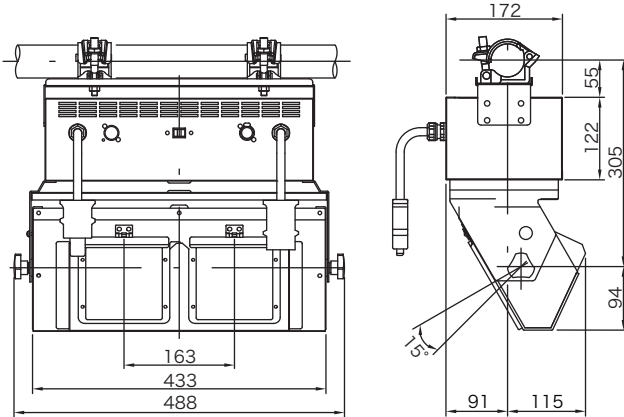

DMX信号による調光制御

反射鏡とレンズ拡散板による拡がりのある配光

カラーフィルタ使用可能

仕様

型式名称	UH-LED	LH-LED
定格電圧	AC100V 50/60 Hz	
定格消費電力	158W(全点灯時)	
最高周囲温度	35℃	
最高表面温度	75℃	
最小照射距離	0.1m	
最小離隔距離	0.1m	
角度調整範囲	下方15°	上方15°
制御信号	DMX512/1990	
制御CH数	4CH	
灯体材質	アルミニウム(一部鋼板)	
塗装色	黒5分艶塗装	
質量	8.3kg	7.6kg
電源プラグ	入力 2PNCT 2mm ² ×3芯×1.2m C型20Aプラグ付 出力 2PNCT 2mm ² ×3芯×1.2m C型20Aコネクタ付	
光源	RGB LED/高出力電球色LED<3000K・Ra93(代表値)>	
フィルタサイズ	155×150mm	

製品の仕様は予告なく変更を行うことがありますので、予めご了承ください。
注意：入力電源はAC100V直電源を使用してください。

鉛直照度グラフ <Horizont幕との距離:1.5m>

外形寸法<mm>

・UH-LED

・LH-LED

警告

- 器具の本体質量に見合った取付金具を使用してください。取付金具の選定を間違えると落下し、物的損害・けがの原因となります。
- 器具の取付け・設置には、可燃物と器具周辺面(照射方向を除く)との最小距離を本体表示及び取扱説明書に従って十分な距離をとって、取付けてください。指定距離より近すぎると、火災の原因となります。
- 照明器具と被照射面の距離は、本体表示及び取扱説明書に従って十分な距離をとってください。指定距離より近すぎると、被照射物の火災の原因となります。
- 器具の使用角度に制限のある器具があります。本体表示及び取扱説明書に従って正しく使用してください。使用角度範囲を超えると、器具の破損の原因となります。
- 器具の取付・設置時は、電源ケーブルを器具本体に接触しないように取付けてください。接触していると火災の原因となります。
- 演出空間用の器具です。演出空間の用途以外には、使用しないでください。一般用照明器具として使用する製品ではありません。
- 器具の点灯中及び消灯直後は、本体周辺を素手で触らないでください。本体周辺が高温のため、やけどの原因となります。