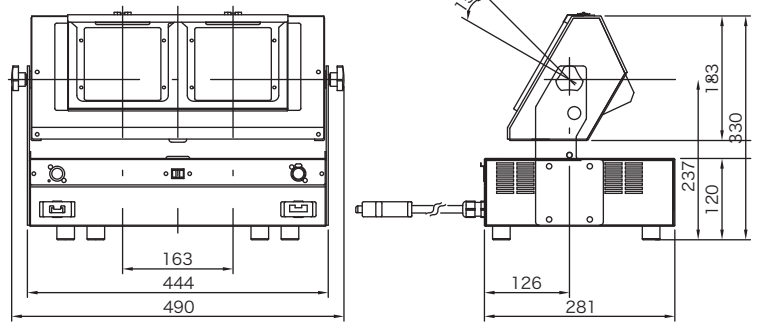

DMX信号による調光制御

反射鏡とレンズ拡散板による拡がりのある配光

カラーフィルタ使用可能

仕様

型式名称	UH-LED	LH-LED
定格電圧	AC100V 50/60 Hz	
定格消費電力	158W(全点灯時)	
最高周囲温度	35℃	
最高表面温度	75℃	
最小照射距離	0.1m	
最小離隔距離	0.1m	
角度調整範囲	下方15°	上方15°
制御信号	DMX512/1990	
制御CH数	4CH	
灯体材質	アルミニウム(一部鋼板)	
塗装色	黒5分艶塗装	
質量	8.3kg	7.6kg
電源プラグ	入力 2PNCT 2mm ² ×3芯×1.2m C型20Aプラグ付 出力 2PNCT 2mm ² ×3芯×1.2m C型20Aコネクタ付	
光源	RGB LED/高出力電球色LED<3000K・Ra93(代表値)>	
フィルタサイズ	155×150mm	

製品の仕様は予告なく変更を行うことがありますので、予めご了承ください。
注意：入力電源はAC100V直電源を使用してください。

鉛直照度グラフ <Horizont幕との距離:1.5m>

外形寸法<mm>

・UH-LED

・LH-LED

警告

- 器具の本体質量に見合った取付金具を使用してください。取付金具の選定を間違えると落下し、物的損害・けがの原因となります。
- 器具の取付け・設置には、可燃物と器具周辺面(照射方向を除く)との最小距離を本体表示及び取扱説明書に従って十分な距離をとって、取付けてください。指定距離より近すぎると、火災の原因となります。
- 照明器具と被照射面の距離は、本体表示及び取扱説明書に従って十分な距離をとってください。指定距離より近すぎると、被照射物の火災の原因となります。
- 器具の使用角度に制限のある器具があります。本体表示及び取扱説明書に従って正しく使用してください。使用角度範囲を超えると、器具の破損の原因となります。
- 器具の取付・設置時は、電源ケーブルを器具本体に接触しないように取付けてください。接触していると火災の原因となります。
- 演出空間用の器具です。演出空間の用途以外には、使用しないでください。一般用照明器具として使用する製品ではありません。
- 器具の点灯中及び消灯直後は、本体周辺を素手で触らないでください。本体周辺が高温のため、やけどの原因となります。