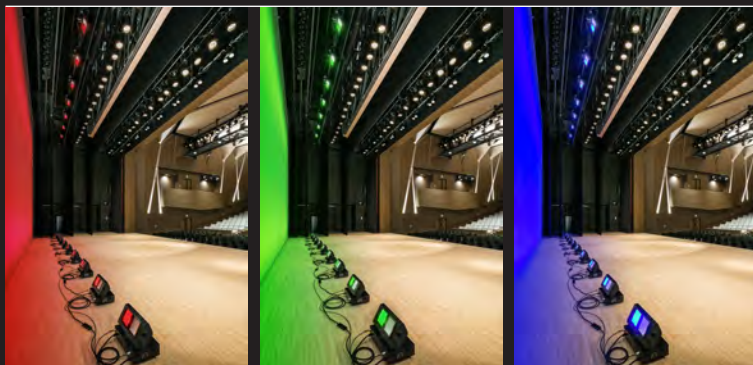

多彩なカラーバリエーションを作成可能
(RGB混色時にカラーシャドウが目立ちません)

DMX信号による調光制御

反射鏡とレンズ拡散板による拡がりのある配光

カラーフィルタ使用可能