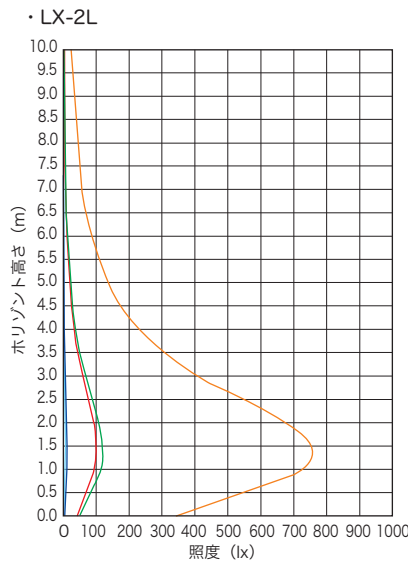

仕様

型式名称	UX-2L	UX-2L/D	LX-2L
定格電圧	AC100V		
定格周波数	50/60 Hz		
定格消費電力	400W (各色全点灯時)		
冷却方式	低騒音ファン (可変速制御)		
最高周囲温度	35℃		
最高表面温度	65℃		60℃
最小照射距離	0.1m		
最小離隔距離	0.1m		
角度調整範囲			基準位置から 上方10°,下方20°
制御信号	DMX512/1990		
制御CH数	5CH (R,G,B,LB,W) / 6CH (INT,R,G,B,LB,W)		
灯体材質	アルミニウム (一部鋼板)		
塗装色	黒3分艶		
本体質量	11.4kg	10.5kg	9.6kg
電源ケーブル	入力 2PNCT 2mmφ×3芯×1.2m C型20Aプラグ付 出力 2PNCT 2mmφ×3芯×1.2m C型20Aコネクタ付		
フィルタサイズ	225×190mm		
光源	R・G・B・LB LED・高出力電球色LED		
相関色温度	3000K ※		
平均演色評価数	Ra93 (代表値) ※		

※高出力電球色LED
製品の仕様は予告なく変更を行うことがありますので、予めご了承ください。
注意：入力電源はAC100V直電源を使用してください。
：LED素子には、色調、明るさにばらつきがあり、同一の形名の器具においても色調、明るさが異なることがあります。

外形寸法<mm>

・UX-2L<クランプ仕様>

・UX-2L/D<ダボ仕様>

鉛直照度グラフ <ホリゾン幕との距離：1.5m>

・LX-2L

警告

- 器具の本体質量に見合った取付金具を使用してください。取付金具の選定を間違えると落下し、物的損害・けがの原因となります。
- 器具の取付け・設置には、可燃物と器具周辺面（照射方向を除く）との最小距離を本体表示及び取扱説明書に従って十分な距離をとって、取付けてください。指定距離より近すぎると、火災の原因となります。
- 照明器具と被照射面の距離は、本体表示及び取扱説明書に従って十分な距離をとってください。指定距離より近すぎると、被照射物の火災の原因となります。
- 器具の使用角度に制限のある器具があります。本体表示及び取扱説明書に従って正しく使用してください。使用角度範囲を超えると、器具の破損の原因となります。
- 器具の取付・設置時は、電源ケーブルを器具本体に接触しないように取付けてください。接触していると火災の原因となります。
- 演出空間用の器具です。演出空間の用途以外には、使用しないでください。一般用照明器具として使用する製品ではありません。
- 器具の点灯中及び消灯直後は、本体周辺を素手で触らないでください。本体周辺が高温のため、やけどの原因となります。