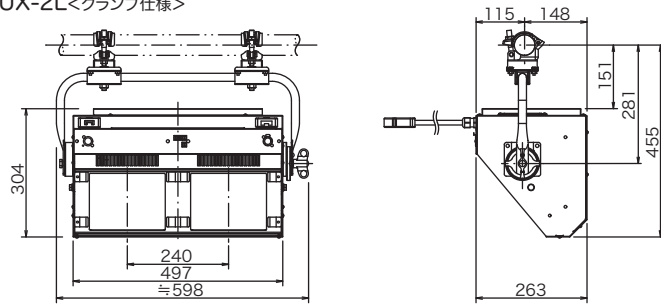

仕様

型式名称	UX-2L	UX-2L/D	LX-2L
定格電圧	AC100V		
定格周波数	50/60 Hz		
定格消費電力	400W (各色全点灯時)		
冷却方式	低騒音ファン (可変速制御)		
最高周囲温度	35℃		
最高表面温度	65℃		60℃
最小照射距離	0.1m		
最小離隔距離	0.1m		
角度調整範囲			基準位置から 上方10°,下方20°
制御信号	DMX512/1990		
制御CH数	5CH (R,G,B,LB,W) / 6CH (INT,R,G,B,LB,W)		
灯体材質	アルミニウム (一部鋼板)		
塗装色	黒3分艶		
本体質量	11.4kg	10.5kg	9.6kg
電源ケーブル	入力 2PNCT 2mmφ×3芯×1.2m C型20Aプラグ付 出力 2PNCT 2mmφ×3芯×1.2m C型20Aコネクタ付		
フィルタサイズ	225×190mm		
光源	R・G・B・LB LED・高出力電球色LED		
相関色温度	3000K ※		
平均演色評価数	Ra93 (代表値) ※		

※高出力電球色LED
製品の仕様は予告なく変更を行うことがありますので、予めご了承ください。
注意：入力電源はAC100V直電源を使用してください。
：LED素子には、色調、明るさにばらつきがあり、同一の形名の器具においても色調、明るさが異なることがあります。

外形寸法<mm>

・UX-2L<クランプ仕様>

・UX-2L/D<ダボ仕様>

鉛直照度グラフ <ホリゾン幕との距離：1.5m>

・LX-2L

警告

- 器具の本体質量に見合った取付金具を使用してください。取付金具の選定を間違えると落下し、物的損害・けがの原因となります。
- 器具の取付け・設置には、可燃物と器具周辺面（照射方向を除く）との最小距離を本体表示及び取扱説明書に従って十分な距離をとって、取付けてください。指定距離より近すぎると、火災の原因となります。
- 照明器具と被照射面の距離は、本体表示及び取扱説明書に従って十分な距離をとってください。指定距離より近すぎると、被照射物の火災の原因となります。
- 器具の使用角度に制限のある器具があります。本体表示及び取扱説明書に従って正しく使用してください。使用角度範囲を超えると、器具の破損の原因となります。
- 器具の取付・設置時は、電源ケーブルを器具本体に接触しないように取付けてください。接触していると火災の原因となります。
- 演出空間用の器具です。演出空間の用途以外には、使用しないでください。一般用照明器具として使用する製品ではありません。
- 器具の点灯中及び消灯直後は、本体周辺を素手で触らないでください。本体周辺が高温のため、やけどの原因となります。