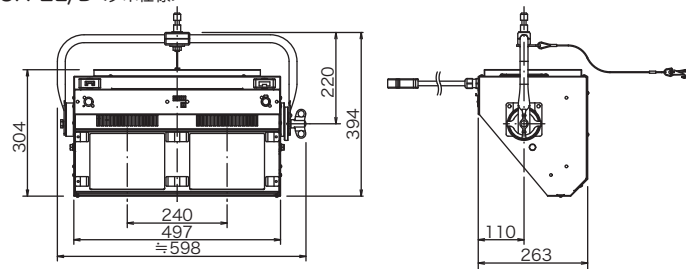

仕様

型式名称	UX-2L	UX-2L/D	LX-2L
定格電圧	AC100V		
定格周波数	50/60 Hz		
定格消費電力	400W (各色全点灯時)		
冷却方式	低騒音ファン (可変速制御)		
最高周囲温度	35℃		
最高表面温度	65℃		60℃
最小照射距離	0.1m		
最小離隔距離	0.1m		
角度調整範囲			基準位置から 上方10°,下方20°
制御信号	DMX512/1990		
制御CH数	5CH (R,G,B,LB,W) / 6CH (INT,R,G,B,LB,W)		
灯体材質	アルミニウム (一部鋼板)		
塗装色	黒3分艶		
本体質量	11.4kg	10.5kg	9.6kg
電源ケーブル	入力 2PNCT 2mmφ×3芯×1.2m C型20Aプラグ付 出力 2PNCT 2mmφ×3芯×1.2m C型20Aコネクタ付		
フィルタサイズ	225×190mm		
光源	R・G・B・LB LED・高出力電球色LED		
相関色温度	3000K ※		
平均演色評価数	Ra93 (代表値) ※		

※高出力電球色LED
製品の仕様は予告なく変更を行うことがありますので、予めご了承ください。
注意：入力電源はAC100V直電源を使用してください。
：LED素子には、色調、明るさにばらつきがあり、同一の形名の器具においても色調、明るさが異なることがあります。

外形寸法<mm>

・UX-2L<クランプ仕様>

・UX-2L/D<ダボ仕様>

鉛直照度グラフ <ホリゾン幕との距離：1.5m>

・LX-2L

警告

- 器具の本体質量に見合った取付金具を使用してください。取付金具の選定を間違えると落下し、物的損害・けがの原因となります。
- 器具の取付け・設置には、可燃物と器具周辺面（照射方向を除く）との最小距離を本体表示及び取扱説明書に従って十分な距離をとって、取付けてください。指定距離より近すぎると、火災の原因となります。
- 照明器具と被照射面の距離は、本体表示及び取扱説明書に従って十分な距離をとってください。指定距離より近すぎると、被照射物の火災の原因となります。
- 器具の使用角度に制限のある器具があります。本体表示及び取扱説明書に従って正しく使用してください。使用角度範囲を超えると、器具の破損の原因となります。
- 器具の取付・設置時は、電源ケーブルを器具本体に接触しないように取付けてください。接触していると火災の原因となります。
- 演出空間用の器具です。演出空間の用途以外には、使用しないでください。一般用照明器具として使用する製品ではありません。
- 器具の点灯中及び消灯直後は、本体周辺を素手で触らないでください。本体周辺が高温のため、やけどの原因となります。