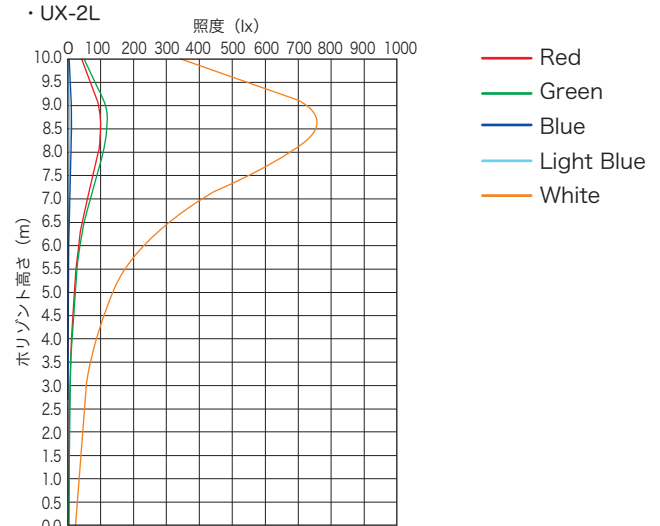

仕様

型式名称	UX-2L	UX-2L/D	LX-2L
定格電圧	AC100V		
定格周波数	50/60 Hz		
定格消費電力	400W (各色全点灯時)		
冷却方式	低騒音ファン (可変速制御)		
最高周囲温度	35℃		
最高表面温度	65℃		60℃
最小照射距離	0.1m		
最小離隔距離	0.1m		
角度調整範囲			基準位置から 上方10°,下方20°
制御信号	DMX512/1990		
制御CH数	5CH (R,G,B,LB,W) / 6CH (INT,R,G,B,LB,W)		
灯体材質	アルミニウム (一部鋼板)		
塗装色	黒3分艶		
本体質量	11.4kg	10.5kg	9.6kg
電源ケーブル	入力 2PNCT 2mmφ×3芯×1.2m C型20Aプラグ付 出力 2PNCT 2mmφ×3芯×1.2m C型20Aコネクタ付		
フィルタサイズ	225×190mm		
光源	R・G・B・LB LED・高出力電球色LED		
相関色温度	3000K ※		
平均演色評価数	Ra93 (代表値) ※		

※高出力電球色LED
製品の仕様は予告なく変更を行うことがありますので、予めご了承ください。
注意：入力電源はAC100V直電源を使用してください。
：LED素子には、色調、明るさにばらつきがあり、同一の形名の器具においても色調、明るさが異なることがあります。

外形寸法<mm>

・UX-2L<クランプ仕様>

・UX-2L/D<ダボ仕様>

鉛直照度グラフ <ホリゾン幕との距離：1.5m>

・LX-2L

警告

- 器具の本体質量に見合った取付金具を使用してください。取付金具の選定を間違えると落下し、物的損害・けがの原因となります。
- 器具の取付け・設置には、可燃物と器具周辺面（照射方向を除く）との最小距離を本体表示及び取扱説明書に従って十分な距離をとって、取付けてください。指定距離より近すぎると、火災の原因となります。
- 照明器具と被照射面の距離は、本体表示及び取扱説明書に従って十分な距離をとってください。指定距離より近すぎると、被照射物の火災の原因となります。
- 器具の使用角度に制限のある器具があります。本体表示及び取扱説明書に従って正しく使用してください。使用角度範囲を超えると、器具の破損の原因となります。
- 器具の取付・設置時は、電源ケーブルを器具本体に接触しないように取付けてください。接触していると火災の原因となります。
- 演出空間用の器具です。演出空間の用途以外には、使用しないでください。一般用照明器具として使用する製品ではありません。
- 器具の点灯中及び消灯直後は、本体周辺を素手で触らないでください。本体周辺が高温のため、やけどの原因となります。