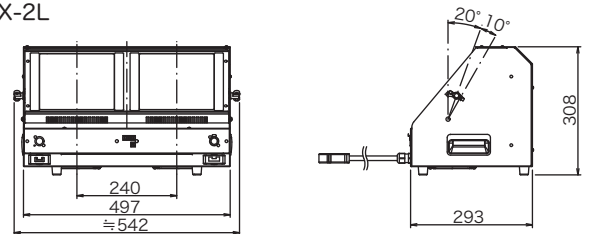

仕様

型式名称	UX-2L	UX-2L/D	LX-2L
定格電圧	AC100V		
定格周波数	50/60 Hz		
定格消費電力	400W (各色全点灯時)		
冷却方式	低騒音ファン (可変速制御)		
最高周囲温度	35℃		
最高表面温度	65℃		60℃
最小照射距離	0.1m		
最小離隔距離	0.1m		
角度調整範囲			基準位置から 上方10°,下方20°
制御信号	DMX512/1990		
制御CH数	5CH (R,G,B,LB,W) / 6CH (INT,R,G,B,LB,W)		
灯体材質	アルミニウム (一部鋼板)		
塗装色	黒3分艶		
本体質量	11.4kg	10.5kg	9.6kg
電源ケーブル	入力 2PNCT 2mmφ×3芯×1.2m C型20Aプラグ付 出力 2PNCT 2mmφ×3芯×1.2m C型20Aコネクタ付		
フィルタサイズ	225×190mm		
光源	R・G・B・LB LED・高出力電球色LED		
相関色温度	3000K ※		
平均演色評価数	Ra93 (代表値) ※		

※高出力電球色LED
製品の仕様は予告なく変更を行うことがありますので、予めご了承ください。
注意：入力電源はAC100V直電源を使用してください。
：LED素子には、色調、明るさにばらつきがあり、同一の形名の器具においても色調、明るさが異なることがあります。

外形寸法<mm>

・UX-2L<クランプ仕様>

・UX-2L/D<ダボ仕様>

鉛直照度グラフ <ホリゾン幕との距離：1.5m>

・LX-2L

警告

- 器具の本体質量に見合った取付金具を使用してください。取付金具の選定を間違えると落下し、物的損害・けがの原因となります。
- 器具の取付け・設置には、可燃物と器具周辺面（照射方向を除く）との最小距離を本体表示及び取扱説明書に従って十分な距離をとって、取付けてください。指定距離より近すぎると、火災の原因となります。
- 照明器具と被照射面の距離は、本体表示及び取扱説明書に従って十分な距離をとってください。指定距離より近すぎると、被照射物の火災の原因となります。
- 器具の使用角度に制限のある器具があります。本体表示及び取扱説明書に従って正しく使用してください。使用角度範囲を超えると、器具の破損の原因となります。
- 器具の取付・設置時は、電源ケーブルを器具本体に接触しないように取付けてください。接触していると火災の原因となります。
- 演出空間用の器具です。演出空間の用途以外には、使用しないでください。一般用照明器具として使用する製品ではありません。
- 器具の点灯中及び消灯直後は、本体周辺を素手で触らないでください。本体周辺が高温のため、やけどの原因となります。