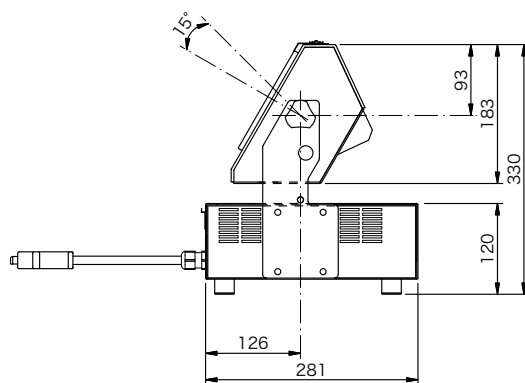

製品名	LEDロアーホリゾントライト	商品コード	C09021
		型番	LH-LED
		縮尺	S=1/10

定格電圧	AC 100 V	制御CH数	4 CH (R、G、B、W)
消費電力	158 W (全点灯時)	灯体材質	アルミニウム (一部銅板)
定格周波数	50/60 Hz	塗装色	黒 (マンセル N-1.0)
入力電流	100 V : 1.65 A (全点灯時)	本体質量	7.6 kg
角度調整範囲	上向き 15°	電源コード	入力側 (上手) 2PNCT 2mm <sup>2</sup> ×2c + E2mm <sup>2</sup> 2.0m C型20A プラグ付
最高周囲温度	35 °C		出力側 (下手) 2PNCT 2mm <sup>2</sup> ×2c + E2mm <sup>2</sup> 2.0m C型20A コネクタ付
最高表面温度	75 °C	電源送り台数	LH-LED : 最大 9台 (MAX 1600W)
最小照射距離	0.1 m	フィルタサイズ	155 mm×150 mm
最小離隔距離	0.1 m		
光源	RGB カラーLED (左側) 高出力電球色LED (右側)		
相関色温度	3000 k (電球色LED)		
平均演色評価数	Ra 93 (電球色LED)		
制御信号	DMX512/1990		