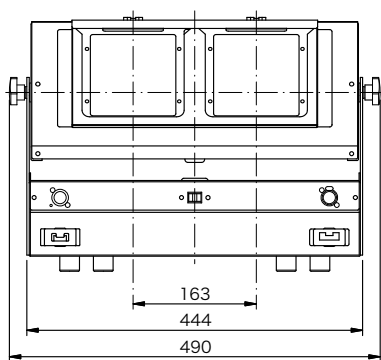

製品名	LEDロアーホリゾントライト	商品コード	C09021
		型番	LH-LED
		縮尺	S=1/10

定格電圧	AC 100 V	制御CH数	4 CH (R、G、B、W)
消費電力	158 W (全点灯時)	灯体材質	アルミニウム (一部銅板)
定格周波数	50/60 Hz	塗装色	黒 (マンセル N-1.0)
入力電流	100 V : 1.65 A (全点灯時)	本体質量	7.6 kg
角度調整範囲	上向き 15°	電源コード	入力側 (上手) 2PNCT 2mm <sup>2</sup> ×2c + E2mm <sup>2</sup> 2.0m C型20A プラグ付
最高周囲温度	35 °C		出力側 (下手) 2PNCT 2mm <sup>2</sup> ×2c + E2mm <sup>2</sup> 2.0m C型20A コネクタ付
最高表面温度	75 °C	電源送り台数	LH-LED : 最大 9台 (MAX 1600W)
最小照射距離	0.1 m	フィルタサイズ	155 mm×150 mm
最小離隔距離	0.1 m		
光源	RGB カラーLED (左側) 高出力電球色LED (右側)		
相関色温度	3000 k (電球色LED)		
平均演色評価数	Ra 93 (電球色LED)		
制御信号	DMX512/1990		