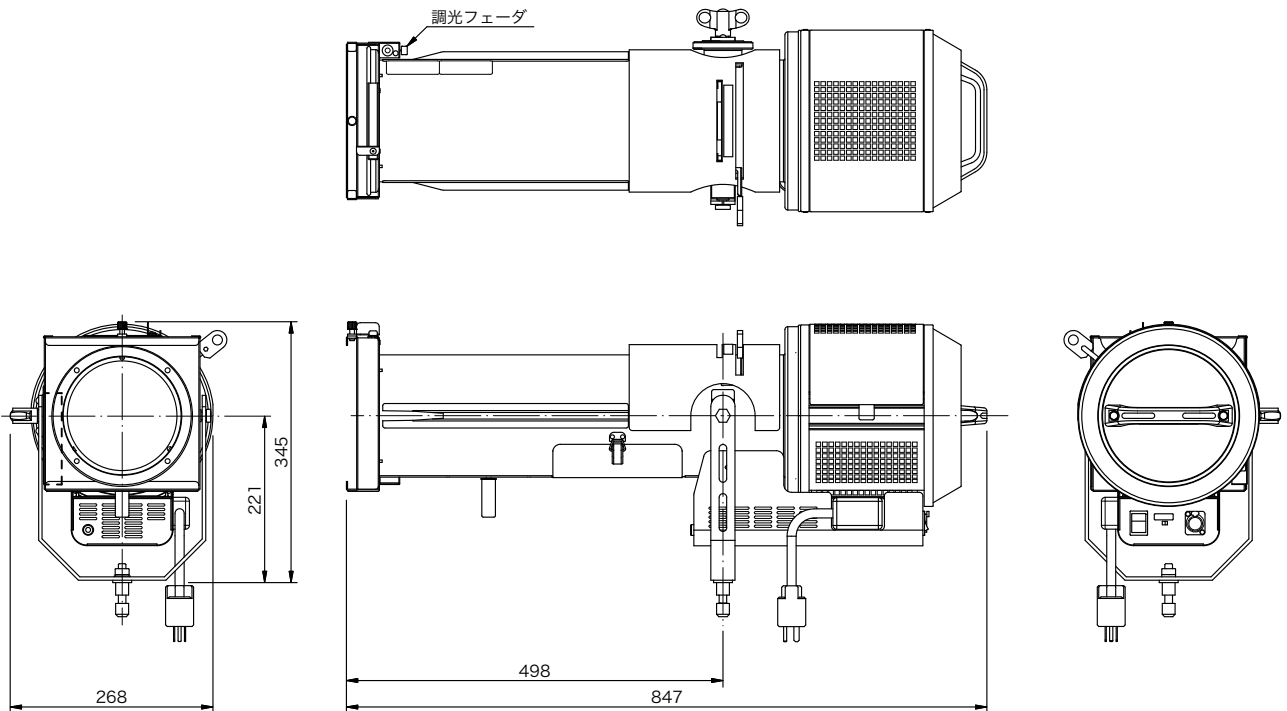

製品名	LEDフォロースポットライト	商品コード	A20138
		型番	MP-6L-LED
		縮尺	S=1/10

定格電圧 消費電力 定格周波数 入力電流 ファン 使用角度範囲 最高周囲温度 最高表面温度 最小照射距離 最小離隔距離 照射角 先玉レンズ 元玉レンズ 集光レンズ 光源	AC 100 V 200 W 50/60 Hz 100 V : 2.1 A DC 12 V / 1.6 W スタンド使用時 上方 30°, 下方 60° 35 °C 60 °C 0.5 m 0.1 m 14° ガラス製平凸レンズ D = 152 mm F = 406 mm ガラス製平凸レンズ D = 89 mm F = 152 mm ガラス製レンズ 高出力昼白色LED	相関色温度 平均演色評価数 調光カーブ選択 コネクタ フォーカス方式 シャッタ 灯体材質 塗装色 本体質量 電源コード 付属品 オプション	5000 K Ra 85 (代表値) Curve切替スイッチ 1 : ピン用カーブ(立ち上がりが遅い) 2 : 弊社LED器具同一カーブ DMX中継ボックス接続用 レンズスライド方式 アイリスシャッタ 鋼板 (一部アルミニウム) ダークブラウン (マンセル 5YR2/1) & グレー (マンセル 5Y5/1) 11.3 kg 2PNCT 2mm ² ×2c + E2mm ² 2.0m 平行接地極付15A プラグ付 フィルタホルダ 195 mm×195 mm スタンド、パターンホルダ DMX中継ボックス
--	---	--	---