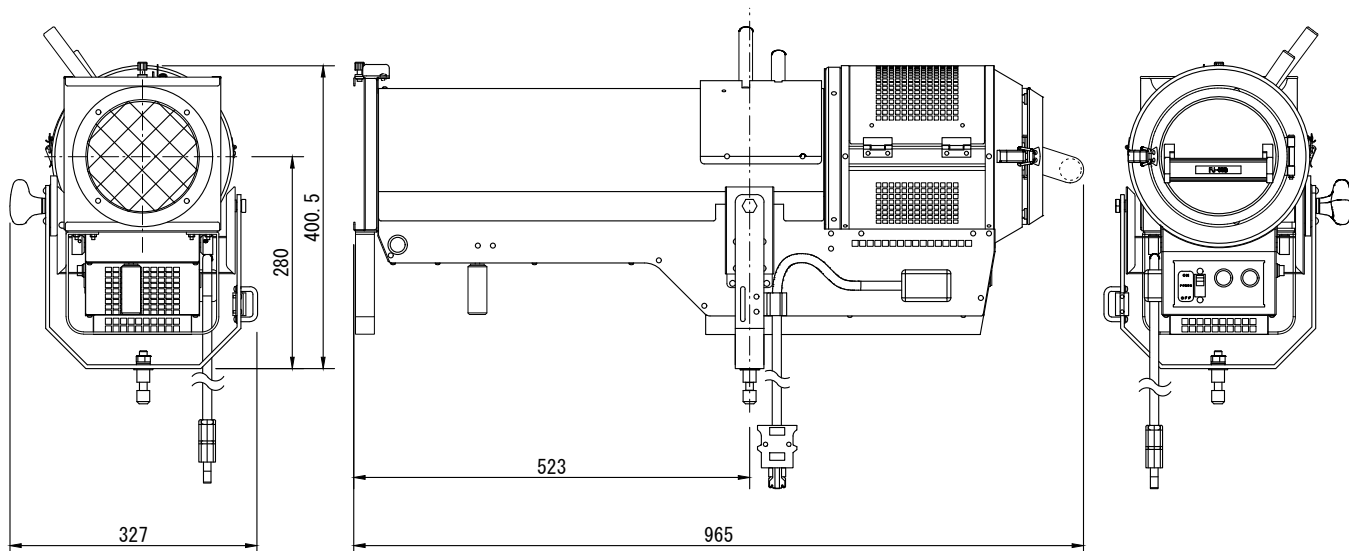

製品名	フォロースポットライト	商品コード	A20121
		型式名称	FJ-600
		縮 尺	S=1/10

<p>定格電圧 定格消費電力 定格周波数 入力電流 ファン</p> <p>サーキットプロテクタ 使用角度範囲 最高周囲温度 最高表面温度 最小照射距離 最小隔離距離 照射角 リフレクタ</p>	<p>AC 100V 850W 50/60Hz 9A (ランプ始動電流20A) /100V ランプ部 DC24V/2.4W ランプ部、安定器 AC100V/18W ACファン用ヒューズ 1A サーキットプロテクタ機能付メインスイッチ(15A) スタンド使用時 上方25°, 下方65° 40°C 165°C 2.2m 0.2m 6.3° ~11.4° アルミ楕円リフレクタ</p>	<p>先玉レンズ 元玉レンズ シャッタ ダウザー 灯体材質 塗装色 本体質量 ダボ 電源ケーブル 付属品 適合電球 オプション</p>	<p>平凸レンズ D=152mm F=406mm 平凸レンズ D=89mm F=305mm アイリスシャッタ 3枚羽式 鋼板 ダークブラウン(マンセル 5YR2/1) & グレー (マンセル 5Y5/1) 19.3kg φ17 2PNCT 2mm²×3芯 2.0m C型20Aプラグ付 フィルタホルダ 195mm×195mm HTI-600W/SE スタンド、カラーホイール</p>
--	--	---	--