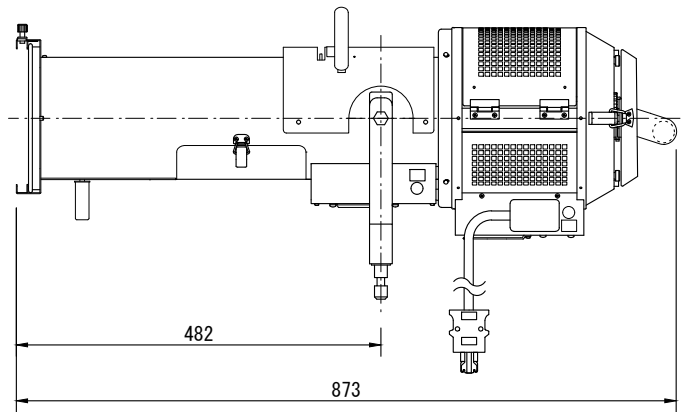

製品名	フォロースポットライト	商品コード	A20108
		型式名称	MP-6L II
		縮 尺	S=1/10

定格電圧 AC 100V 定格消費電力 1018W 定格周波数 50/60Hz ファン 100V/18W 使用角度範囲 スタンド使用時 上方45° , 下方70° 最高周囲温度 40℃ 最高表面温度 125℃ 最小照射距離 1.4m 最小隔離距離 0.2m 照射角 14° リフレクタ アルミダイクロイック楕円リフレクタ 先玉レンズ 平凸レンズ D=152mm F=406mm 元玉レンズ 平凸レンズ D=89mm F=152mm シャッター アイリスシャッター	ヒューズ 灯体材質 塗装色 本体質量 ダボ 電源ケーブル 付属品 適合電球 オプション	ファン用 1A×2 鋼板 ダークブラウン(マンセル 5YR2/1) & グレー (マンセル 5Y5/1) 11.0kg φ17 2PNCT 2mm²×3芯 2.0m C型20Aプラグ付 フィルタホルダ 195mm×195mm JCD 100V 1000W B/EM JCD 100V 1000W C/EM スタンド、パターンホルダ