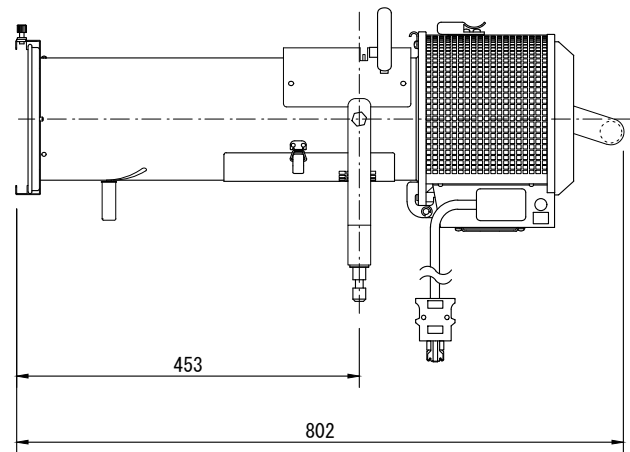

製品名	フォロースポットライト	商品コード	A20106
		型式名称	MP-6P II
		縮 尺	S=1/10

<p>定格電圧 AC 100V</p> <p>定格消費電力 661W</p> <p>定格周波数 50/60Hz</p> <p>ファン 100V/11W</p> <p>使用角度範囲 スタンド使用時 上方35° , 下方60°</p> <p>最高周囲温度 40℃</p> <p>最高表面温度 145℃</p> <p>最小照射距離 2.0m</p> <p>最小隔離距離 0.1m</p> <p>照射角 11°</p> <p>リフレクタ アルミ楕円リフレクタ</p> <p>先玉レンズ 平凸レンズ D=152mm F=406mm</p> <p>元玉レンズ 平凸レンズ D=89mm F=152mm</p> <p>シャッター アイリスシャッター</p>	<p>ヒューズ</p> <p>灯体材質</p> <p>塗装色</p> <p>本体質量</p> <p>ダボ</p> <p>電源ケーブル</p> <p>付属品</p> <p>適合電球</p> <p>オプション</p>	<p>ファン用 1A×1</p> <p>鋼板</p> <p>ダークブラウン(マンセル 5YR2/1) &amp; グレー (マンセル 5Y5/1)</p> <p>8.4kg</p> <p>φ17</p> <p>2PNCT 2mm<sup>2</sup>×3芯 2.0m</p> <p>C型20Aプラグ付</p> <p>フィルタホルダ 195mm×195mm</p> <p>JPD 100V 650WC</p> <p>スタンド、パターンホルダ</p>
-------------------------------------------------------------------------------------------------------------------------------------------------------------------------------------------------------------------------------------------------------------------------------------------------------------------------------------------	------------------------------------------------------------------------------------------------------------	--------------------------------------------------------------------------------------------------------------------------------------------------------------------------------------------------------------------------------------