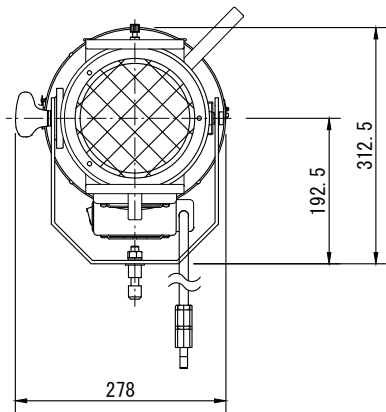

製品名	フォロースポットライト	商品コード	A20108
		型式名称	MP-6L II
		縮 尺	S=1/10

定格電圧 AC 100V 定格消費電力 1018W 定格周波数 50/60Hz ファン 100V/18W 使用角度範囲 スタンド使用時 上方45° , 下方70° 最高周囲温度 40℃ 最高表面温度 125℃ 最小照射距離 1.4m 最小隔離距離 0.2m 照射角 14° リフレクタ アルミダイクロイック楕円リフレクタ 先玉レンズ 平凸レンズ D=152mm F=406mm 元玉レンズ 平凸レンズ D=89mm F=152mm シャッター アイリスシャッター	ヒューズ 灯体材質 塗装色 本体質量 ダボ 電源ケーブル 付属品 適合電球 オプション	ファン用 1A×2 鋼板 ダークブラウン(マンセル 5YR2/1) & グレー (マンセル 5Y5/1) 11.0kg φ17 2PNCT 2mm²×3芯 2.0m C型20Aプラグ付 フィルタホルダ 195mm×195mm JCD 100V 1000W B/EM JCD 100V 1000W C/EM スタンド、パターンホルダ