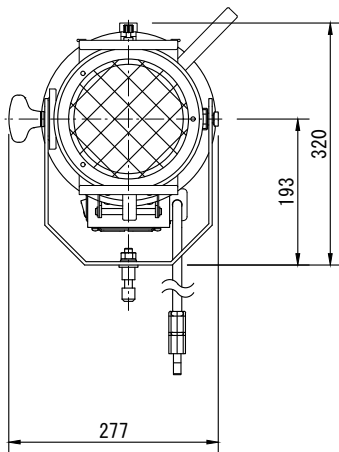

製品名	フォロースポットライト	商品コード	A20106
		型式名称	MP-6P II
		縮 尺	S=1/10

定格電圧 AC 100V 定格消費電力 661W 定格周波数 50/60Hz ファン 100V/11W 使用角度範囲 スタンド使用時 上方35° , 下方60° 最高周囲温度 40℃ 最高表面温度 145℃ 最小照射距離 2.0m 最小隔離距離 0.1m 照射角 11° リフレクタ アルミ楕円リフレクタ 先玉レンズ 平凸レンズ D=152mm F=406mm 元玉レンズ 平凸レンズ D=89mm F=152mm シャッター アイリスシャッター	ヒューズ 灯体材質 塗装色 本体質量 ダボ 電源ケーブル 付属品 適合電球 オプション	ファン用 1A×1 鋼板 ダークブラウン(マンセル 5YR2/1) & グレー (マンセル 5Y5/1) 8.4kg φ17 2PNCT 2mm²×3芯 2.0m C型20Aプラグ付 フィルタホルダ 195mm×195mm JPD 100V 650WC スタンド、パターンホルダ