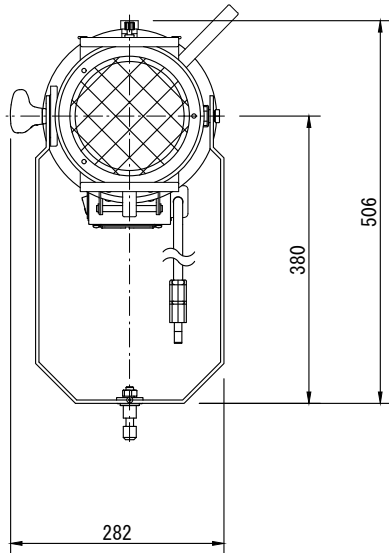

製品名	フォロースポットライト	商品コード	A20107
		型式名称	MP-6S II
		縮 尺	S=1/10

定格電圧 AC 100V 定格消費電力 661W 定格周波数 50/60Hz ファン 100V/11W 使用角度範囲 ハンガー使用時 上方90° , 下方90° スタンド使用時 上方90° , 下方90° 最高周囲温度 40℃ 最高表面温度 145℃ 最小照射距離 1.4m 最小隔離距離 0.1m 照射角 22° リフレクタ アルミ楕円リフレクタ 先玉レンズ 平凸レンズ D=152mm F=406mm 元玉レンズ 平凸レンズ D=89mm F=152mm	シャッタ ヒューズ 灯体材質 鋼板 塗装色 ダークブラウン(マンセル 5YR2/1) & グレー (マンセル 5Y5/1) 本体質量 8.8kg ダボ φ17 落下防止ワイヤ φ3×500m 電源ケーブル 2PNCT 2mm²×3芯 2.0m C型20Aプラグ付 付属品 フィルタホルダ 195mm×195mm 適合電球 JPD 100V 650WC オプション スタンド、パターンホルダ