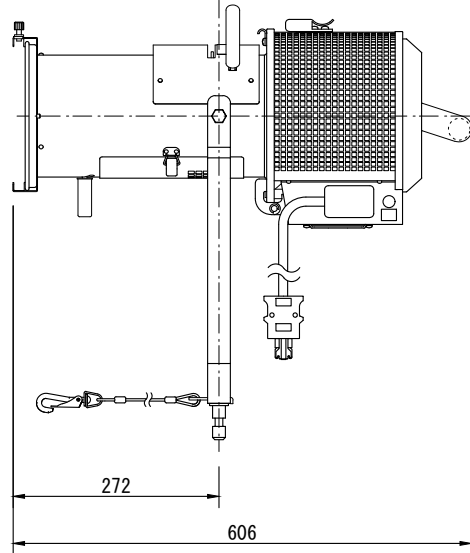

製品名	フォロースポットライト	商品コード	A20107
		型式名称	MP-6S II
		縮 尺	S=1/10

定格電圧 AC 100V 定格消費電力 661W 定格周波数 50/60Hz ファン 100V/11W 使用角度範囲 ハンガー使用時 上方90° , 下方90° スタンド使用時 上方90° , 下方90° 最高周囲温度 40℃ 最高表面温度 145℃ 最小照射距離 1.4m 最小隔離距離 0.1m 照射角 22° リフレクタ アルミ楕円リフレクタ 先玉レンズ 平凸レンズ D=152mm F=406mm 元玉レンズ 平凸レンズ D=89mm F=152mm	シャッタ ヒューズ 灯体材質 鋼板 塗装色 ダークブラウン(マンセル 5YR2/1) & グレー (マンセル 5Y5/1) 本体質量 8.8kg ダボ φ17 落下防止ワイヤ φ3×500m 電源ケーブル 2PNCT 2mm²×3芯 2.0m C型20Aプラグ付 付属品 フィルタホルダ 195mm×195mm 適合電球 JPD 100V 650WC オプション スタンド、パターンホルダ