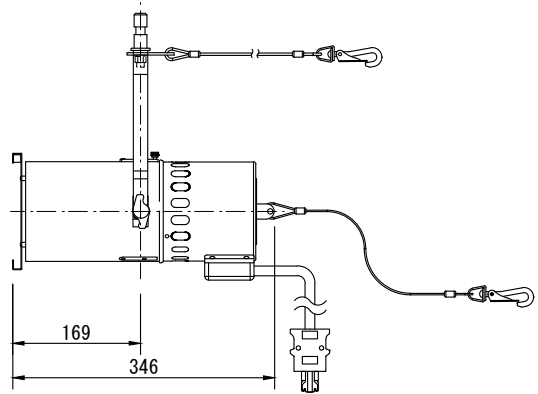

製品名	パーライト	商品コード	A10115
		型式名称	PL-36Ⅱ
		縮尺	S=1/10

<p>定格電圧 定格消費電力 定格周波数 使用角度範囲</p> <p>最高周囲温度 最高表面温度 最小照射距離 最小離隔距離 灯体材質 塗装色 本体質量 ダボ 落下防止ワイヤ 電源ケーブル</p>	<p>AC100V 300W又は500W(使用電球による) 50/60Hz ハンガー使用時 上方90°, 下方90° スタンド使用時 上方90°, 下方90°</p> <p>40℃ 220℃ 1.1m 0.3m アルミニウム(一部鋼板) 黒(マンセル N-1.0) 2.2kg φ17 φ3×500mm 2PNCT 2mm²×3芯 1.5m C型20Aプラグ付</p>	<p>付属品 適合電球</p>	<p>フィルタホルダ 150mm×150mm PAR36ソケットタイプ JP 100V 300W C/VN/S3/LT (ベリーナロー) JP 100V 300W C/N/S3/LT (ナロー) JP 100V 300W C/W/S3/LT (ワイド) JP 100V 500W C/VN/S3/LT (ベリーナロー) JP 100V 500W C/N/S3/LT (ナロー) JP 100V 500W C/W/S3/LT (ワイド)</p>
--	---	------------------------------	--