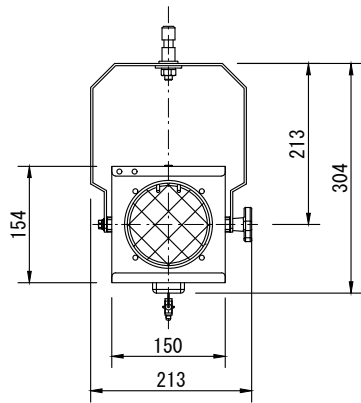

製品名	パーライト	商品コード	A10115
		型式名称	PL-36Ⅱ
		縮尺	S=1/10

<p>定格電圧 定格消費電力 定格周波数 使用角度範囲</p> <p>最高周囲温度 最高表面温度 最小照射距離 最小離隔距離 灯体材質 塗装色 本体質量 ダボ 落下防止ワイヤ 電源ケーブル</p>	<p>AC100V 300W又は500W(使用電球による) 50/60Hz ハンガー使用時 上方90°, 下方90° スタンド使用時 上方90°, 下方90°</p> <p>40℃ 220℃ 1.1m 0.3m アルミニウム(一部鋼板) 黒(マンセル N-1.0) 2.2kg φ17 φ3×500mm 2PNCT 2mm²×3芯 1.5m C型20Aプラグ付</p>	<p>付属品 適合電球</p>	<p>フィルタホルダ 150mm×150mm PAR36ソケットタイプ JP 100V 300W C/VN/S3/LT (ベリーナロー) JP 100V 300W C/N/S3/LT (ナロー) JP 100V 300W C/W/S3/LT (ワイド) JP 100V 500W C/VN/S3/LT (ベリーナロー) JP 100V 500W C/N/S3/LT (ナロー) JP 100V 500W C/W/S3/LT (ワイド)</p>
--	---	------------------------------	--