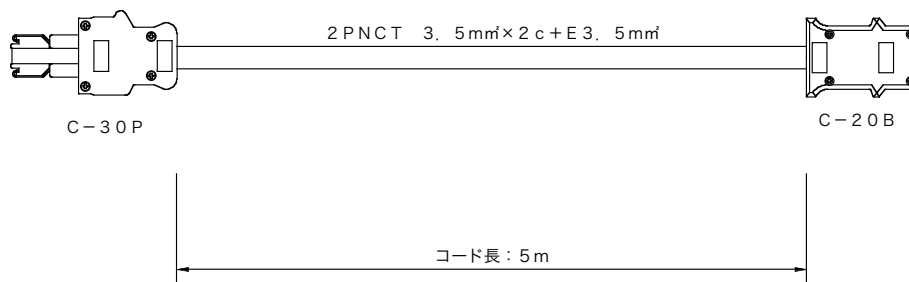

製品名	変換コード (30A-20A)	商品コード	G86010
		型番	30P-20B/1
		縮尺	No
			
差込接続器	C型30A プラグ × 1 C型20A コネクタ × 1		
コード	2PNCT 3.5mm ² ×2c + E 3.5mm ²		
コード長	1 m		

製品名	変換コード (30A-20A)	商品コード	G86020
		型番	30P-20B/2
		縮尺	No
			
差込接続器	C型30A プラグ × 1 C型20A コネクタ × 1		
コード	2PNCT 3.5mm ² × 2c + E 3.5mm ²		
コード長	2 m		

製品名	変換コード (30A-20A)	商品コード	G86030
		型番	30P-20B/3
		縮尺	No
			
差込接続器	C型30A プラグ × 1 C型20A コネクタ × 1		
コード	2PNCT 3.5mm ² ×2c + E 3.5mm ²		
コード長	3 m		

製品名	変換コード (30A-20A)	商品コード	G86050
		型番	30P-20B/5
		縮尺	No

差込接続器	C型30A プラグ × 1 C型20A コネクタ × 1		
コード	2PNCT 3.5mm ² ×2c + E 3.5mm ²		
コード長	5 m		

製品名	変換コード (30A-20A)	商品コード	G86100
		型番	30P-20B/10
		縮尺	No
			
差込接続器	C型30A プラグ × 1 C型20A コネクタ × 1		
コード	2PNCT 3.5mm ² ×2c + E 3.5mm ²		
コード長	10 m		