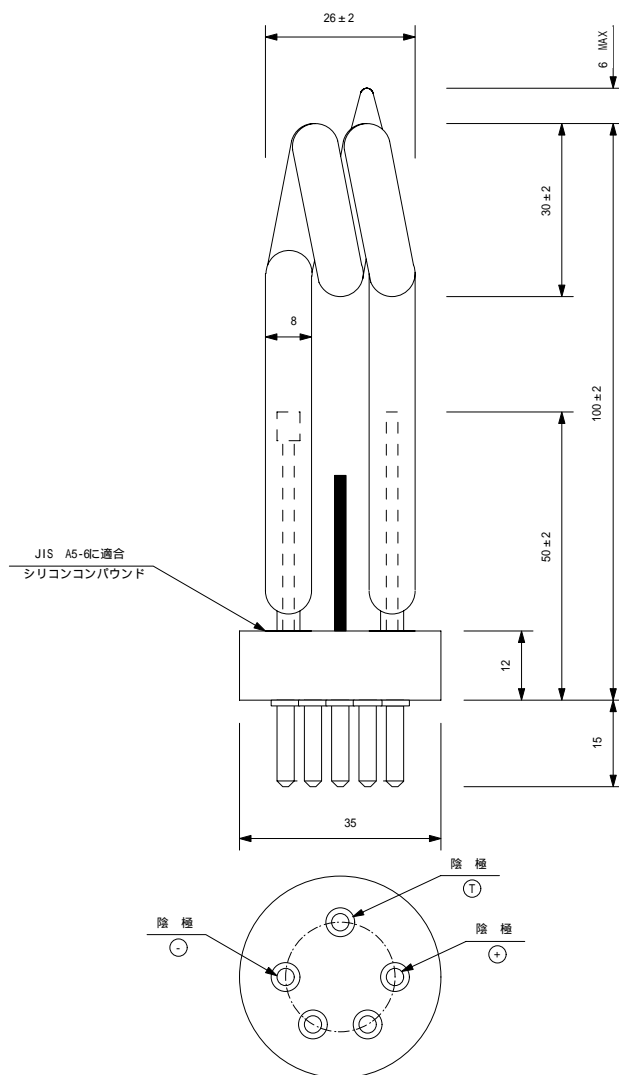

製品名	ストロボ電球 (HTS型 240W)	商品コード	J40011
		型番	HTS-80
		縮尺	S = NO

最大入力	5.76 W · S		
使用電圧	800 ~ 1200V		
トリガー電圧	10KV		
繰返周波数	1 ~ 10Hz		
最低発光電圧	500 V		
寿命	$5 \times 10^7$ 回		

株式会社 松村電機製作所

MATSUMURA ELECTRIC MFG.CO., LTD.

製品名	ストロボ電球 (HTS型 1000W)	商品コード	J40012
		型番	HTS-660
		縮尺	S = NO

最大入力	5.0 W · S		
使用電圧	1000 ~ 1800V		
トリガー電圧	10KV (250V 0.22A)		
繰返周波数	5 Hz		
最低発光電圧	800 V MAX		
寿命	$5 \times 10^7$ 回		