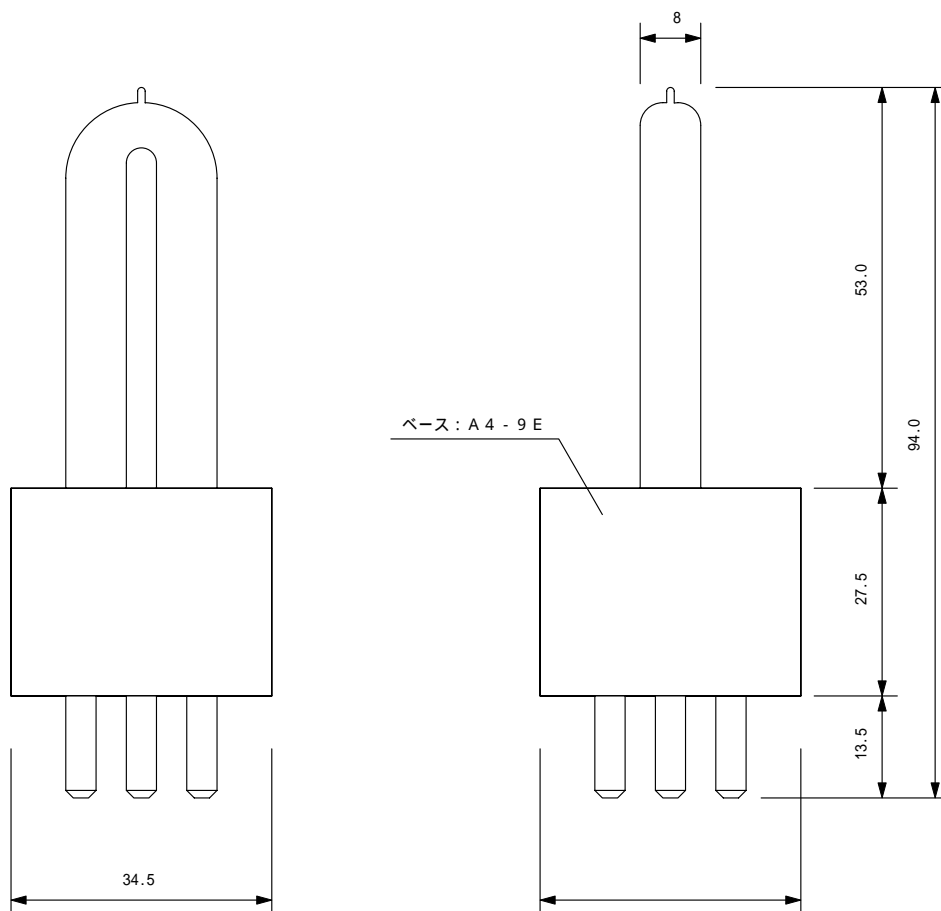

製品名	ストロボ電球 (HTS型 240W)	商品コード	J40011
		型番	HTS-80
		縮尺	S = NO

最大入力	5.76 W · S		
使用電圧	800 ~ 1200V		
トリガー電圧	10KV		
繰返周波数	1 ~ 10Hz		
最低発光電圧	500 V		
寿命	$5 \times 10^7$ 回		

株式会社 松村電機製作所

MATSUMURA ELECTRIC MFG.CO., LTD.

製品名	ストロボ電球 (HTS型 1000W)	商品コード	J40012
		型番	HTS-660
		縮尺	S = NO

最大入力	5.0 W · S		
使用電圧	1000 ~ 1800V		
トリガー電圧	10KV (250V 0.22A)		
繰返周波数	5 Hz		
最低発光電圧	800 V MAX		
寿命	$5 \times 10^7$ 回		