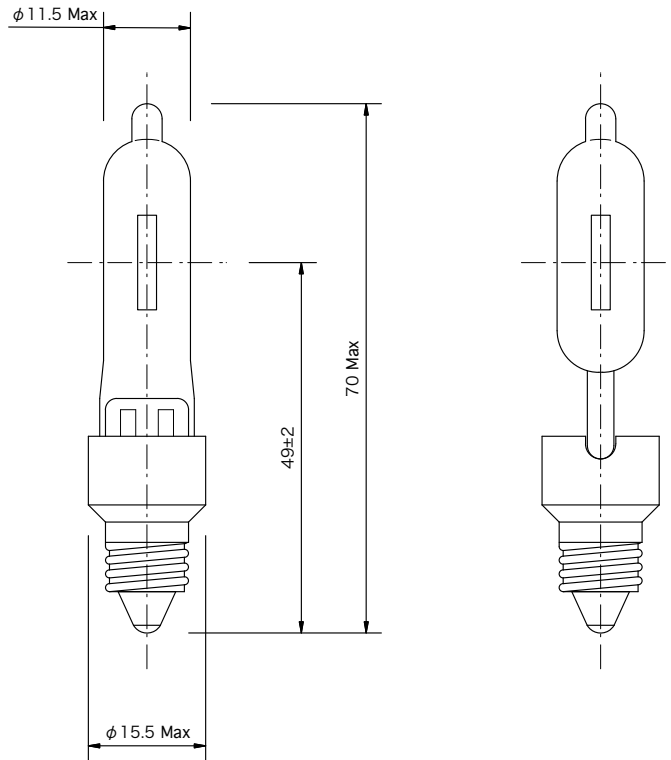

製品名	ハロゲン電球 (JD型 100V 60W/P/MD E11口金)	商品コード	J10005
		型番	JD 100V 60W/P/MD
		縮尺	S=1/1

定格電圧	110 V	適合器具	SL-123-C20
定格消費電力	60 W		SL-124-C20
全光速	900 lm		SL-123-C30
効率	15.0 lm/W		SL-124-C30
色温度	2850 K		SU-123-C20
定格寿命	1500 h		SU-124-C20
口金形状	E11		SU-123-C30
点灯方向	自由		SU-124-C30

製品名	ハロゲン電球 (JD型 100V 100W/P/MD E11口金)	商品コード	J10006
		型番	JD 100V 100W/P/MD
		縮尺	S=1/1

定格電圧	110 V	適合器具	SL-123-C20
定格消費電力	100 W		SL-124-C20
全光速	1600 lm		SL-123-C30
効率	16.0 lm/W		SL-124-C30
色温度	2900 K		SU-123-C20
定格寿命	1500 h		SU-124-C20
口金形状	E11		SU-123-C30
点灯方向	自由	SU-124-C30	
			BL3-9
			BL3-8

製品名	ハロゲン電球 (JD型 100V 150W/P/MD E11口金)	商品コード	J10012
		型番	JD 100V 150W/P/MD
		縮尺	S=1/1

定格電圧	110 V	適合器具	SL-123-C20
定格消費電力	150 W		SL-124-C20
全光速	2400 lm		SL-123-C30
効率	16.0 lm/W		SL-124-C30
色温度	2850 K		SU-123-C20
定格寿命	2000 h		SU-124-C20
口金形状	E11		SU-123-C30
点灯方向	自由		SU-124-C30
			BL3-9
			BL3-8

製品名	ハロゲン電球 (JD型 100V 200W/P/MD E11口金)	商品コード	J10022
		型番	JD 100V 200W/P/MD
		縮尺	S=1/1

定格電圧	110 V	適合器具	SL-123-C20
定格消費電力	200 W		SL-124-C20
全光速	3400 lm		SL-123-C30
効率	17.0 lm/W		SL-124-C30
色温度	2850 K		SU-123-C20
定格寿命	2000 h		SU-124-C20
口金形状	E11		SU-123-C30
点灯方向	自由	SU-124-C30	
			BL3-9
			BL3-8