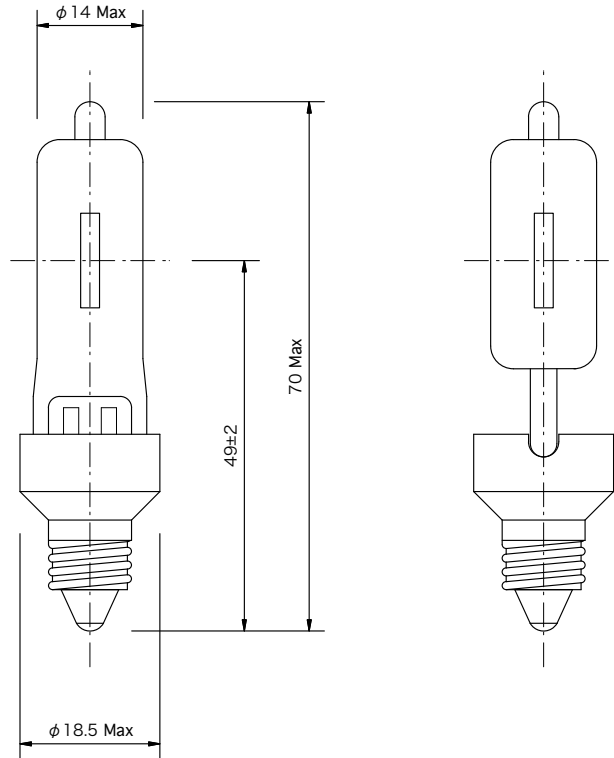

製品名	ハロゲン電球 (JD型 100V 60W/P/MD E11口金)	商品コード	J10005
		型番	JD 100V 60W/P/MD
		縮尺	S=1/1

定格電圧	110 V	適合器具	SL-123-C20
定格消費電力	60 W		SL-124-C20
全光速	900 lm		SL-123-C30
効率	15.0 lm/W		SL-124-C30
色温度	2850 K		SU-123-C20
定格寿命	1500 h		SU-124-C20
口金形状	E11		SU-123-C30
点灯方向	自由		SU-124-C30

製品名	ハロゲン電球 (JD型 100V 100W/P/MD E11口金)	商品コード	J10006
		型番	JD 100V 100W/P/MD
		縮尺	S=1/1

定格電圧	110 V	適合器具	SL-123-C20
定格消費電力	100 W		SL-124-C20
全光速	1600 lm		SL-123-C30
効率	16.0 lm/W		SL-124-C30
色温度	2900 K		SU-123-C20
定格寿命	1500 h		SU-124-C20
口金形状	E11		SU-123-C30
点灯方向	自由	SU-124-C30	
			BL3-9
			BL3-8

製品名	ハロゲン電球 (JD型 100V 150W/P/MD E11口金)	商品コード	J10012
		型番	JD 100V 150W/P/MD
		縮尺	S=1/1

定格電圧	110 V	適合器具	SL-123-C20
定格消費電力	150 W		SL-124-C20
全光速	2400 lm		SL-123-C30
効率	16.0 lm/W		SL-124-C30
色温度	2850 K		SU-123-C20
定格寿命	2000 h		SU-124-C20
口金形状	E11		SU-123-C30
点灯方向	自由		SU-124-C30
			BL3-9
			BL3-8

製品名	ハロゲン電球 (JD型 100V 200W/P/MD E11口金)	商品コード	J10022
		型番	JD 100V 200W/P/MD
		縮尺	S=1/1

定格電圧	110 V	適合器具	SL-123-C20
定格消費電力	200 W		SL-124-C20
全光速	3400 lm		SL-123-C30
効率	17.0 lm/W		SL-124-C30
色温度	2850 K		SU-123-C20
定格寿命	2000 h		SU-124-C20
口金形状	E11		SU-123-C30
点灯方向	自由	SU-124-C30	
			BL3-9
			BL3-8