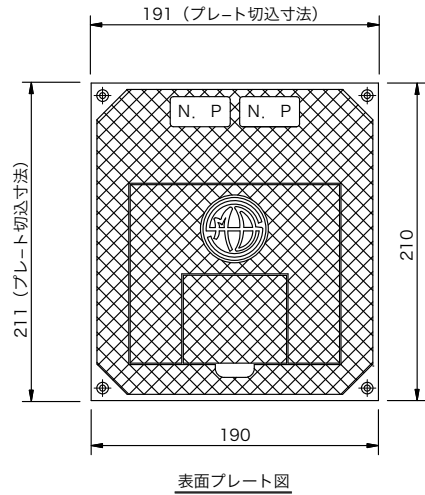

製品名	フロアーコンセント	商品コード	M71501
		型番	FA-21
		縮尺	S=1/5

差込接続器	C型20A コンセント (黒) × 1		
材質・板厚	プレート：アルミニウム t8 中パネル：鋼板 t1.6 ボックス：鋼板 t1.2		
塗装色	プレート：無地 その他：N-2.0 半艶		
質量	3.1 kg		
アース端子台	M5ボルト × 2		
備考	コンセントから口出し線 IV 3.5 sq (赤、白) 200 mm		
オプション	★C型20A プラグは別売り 底板 FA-1D (M70101)		

製品名	フロアーコンセント	商品コード	M71502
		型番	FA-22
		縮尺	S=1/5

差込接続器	C型20A コンセント (黒) × 2		
材質・板厚	プレート：アルミニウム t8 中パネル：鋼板 t1.6 ボックス：鋼板 t1.2		
塗装色	プレート：無地 その他：N-2.0 半艶		
質量	3.2 kg		
アース端子台	M5ボルト × 2		
備考	各コンセントから口出し線 IV 3.5 sq (赤、白) 200 mm		
オプション	★C型20A プラグは別売り 底板 FA-1D (M70101)		