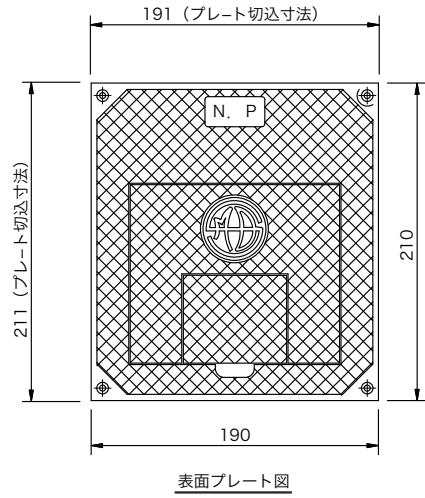

製品名	フロアーコンセント	商品コード	M71501
		型番	FA-21
		縮尺	S=1/5

差込接続器	C型20A コンセント (黒) × 1		
材質・板厚	プレート：アルミニウム t8 中パネル：鋼板 t1.6 ボックス：鋼板 t1.2		
塗装色	プレート：無地 その他：N-2.0 半艶		
質量	3.1 kg		
アース端子台	M5ボルト × 2		
備考	コンセントから口出し線 IV 3.5 sq (赤、白) 200 mm		
オプション	★C型20A プラグは別売り 底板 FA-1D (M70101)		

製品名	フロアーコンセント	商品コード	M71502
		型番	FA-22
		縮尺	S=1/5

差込接続器	C型20A コンセント (黒) × 2		
材質・板厚	プレート：アルミニウム t8 中パネル：鋼板 t1.6 ボックス：鋼板 t1.2		
塗装色	プレート：無地 その他：N-2.0 半艶		
質量	3.2 kg		
アース端子台	M5ボルト × 2		
備考	各コンセントから口出し線 IV 3.5 sq (赤、白) 200 mm		
オプション	★C型20A プラグは別売り 底板 FA-1D (M70101)		

製品名	フロアーコンセント	商品コード	M71503
		型番	FA-23
		縮尺	S=1/5
 <p>断面図</p>		 <p>表面プレート図</p>	
		 <p>中パネル図</p>	
差込接続器	C型20A コンセント (黒) × 3		
材質・板厚	プレート：アルミニウム t8 中パネル：鋼板 t1.6 ボックス：鋼板 t1.2		
塗装色	プレート：無地 その他：N-2.0 半艶		
質量	3.9 kg		
アース端子台	M5ボルト × 2		
備考	各コンセントから口出し線 IV 3.5 sq (赤、白) 200 mm		
オプション	★C型20A プラグは別売り 底板 FA-3D (M70103)		