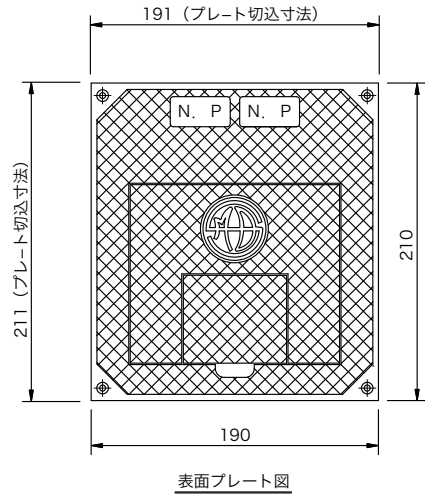

製品名	フロアーコンセント	商品コード	M71512
		型番	FA-32
		縮尺	S=1/5

差込接続器	C型30A コンセント (黒) × 2		
材質・板厚	プレート：アルミニウム t8 中パネル：鋼板 t1.6 ボックス：鋼板 t1.2		
塗装色	プレート：無地 その他：N-2.0 半艶		
質量	3.4 kg		
アース端子台	M5ボルト × 2		
備考	★C型30A プラグは別売り		
オプション	底板 FA-1D (M70101)