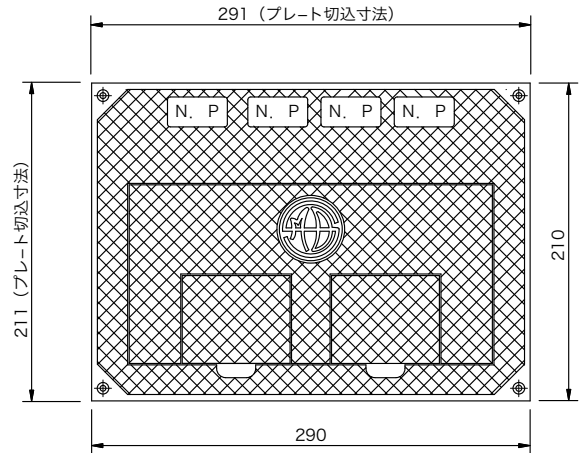

製品名	フロアーコンセント	商品コード	M71504
		型番	FA-24
		縮尺	S=1/5

差込接続器	C型20A コンセント (黒) × 4		
材質・板厚	プレート：アルミニウム t8 中パネル：鋼板 t1.6 ボックス：鋼板 t1.2		
塗装色	プレート：無地 その他：N-2.0 半艶		
質量	4.8 kg		
アース端子台	M5ボルト × 2		
備考	各コンセントから口出し線 IV 3.5 sq (赤、白) 200 mm		
オプション	★C型20A プラグは別売り 底板 FA-4D (M70104)