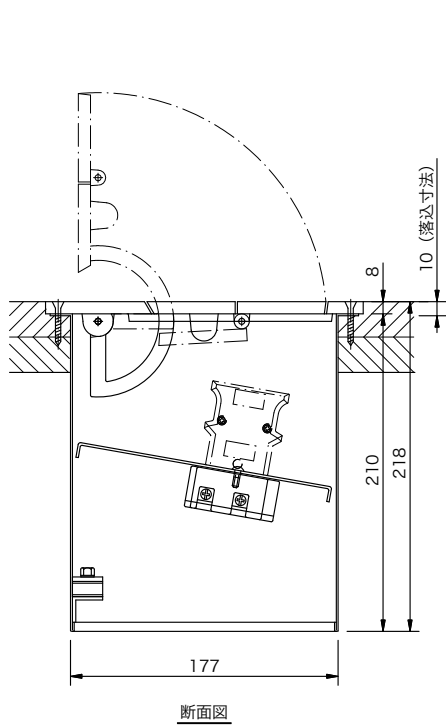

製品名	フロアーコンセント	商品コード	M71501
		型番	FA-21
		縮尺	S=1/5

差込接続器	C型20A コンセント (黒) × 1		
材質・板厚	プレート：アルミニウム t8 中パネル：鋼板 t1.6 ボックス：鋼板 t1.2		
塗装色	プレート：無地 その他：N-2.0 半艶		
質量	3.1 kg		
アース端子台	M5ボルト × 2		
備考	コンセントから口出し線 IV 3.5 sq (赤、白) 200 mm		
オプション	★C型20A プラグは別売り 底板 FA-1D (M70101)		

製品名	フロアーコンセント	商品コード	M71502
		型番	FA-22
		縮尺	S=1/5

差込接続器	C型20A コンセント (黒) × 2		
材質・板厚	プレート：アルミニウム t8 中パネル：鋼板 t1.6 ボックス：鋼板 t1.2		
塗装色	プレート：無地 その他：N-2.0 半艶		
質量	3.2 kg		
アース端子台	M5ボルト × 2		
備考	各コンセントから口出し線 IV 3.5 sq (赤、白) 200 mm		
オプション	★C型20A プラグは別売り 底板 FA-1D (M70101)		

製品名	フロアーコンセント	商品コード	M71503
		型番	FA-23
		縮尺	S=1/5
 <p>断面図</p>		 <p>表面プレート図</p>	
		 <p>中パネル図</p>	
差込接続器	C型20A コンセント (黒) × 3		
材質・板厚	プレート：アルミニウム t8 中パネル：鋼板 t1.6 ボックス：鋼板 t1.2		
塗装色	プレート：無地 その他：N-2.0 半艶		
質量	3.9 kg		
アース端子台	M5ボルト × 2		
備考	各コンセントから口出し線 IV 3.5 sq (赤、白) 200 mm		
オプション	★C型20A プラグは別売り 底板 FA-3D (M70103)		

製品名	フロアーコンセント	商品コード	M71504
		型番	FA-24
		縮尺	S=1/5

差込接続器	C型20A コンセント (黒) × 4		
材質・板厚	プレート：アルミニウム t8 中パネル：鋼板 t1.6 ボックス：鋼板 t1.2		
塗装色	プレート：無地 その他：N-2.0 半艶		
質量	4.8 kg		
アース端子台	M5ボルト × 2		
備考	各コンセントから口出し線 IV 3.5 sq (赤、白) 200 mm		
オプション	★C型20A プラグは別売り 底板 FA-4D (M70104)		