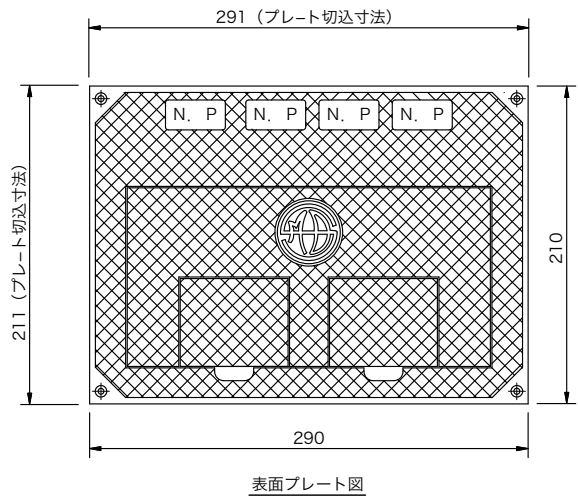

製品名	フロアーコンセント	商品コード	M71514
		型番	FA-34
		縮尺	S=1/5

差込接続器	C型30A コンセント (黒) × 4		
材質・板厚	プレート：アルミニウム t8 中パネル：鋼板 t1.6 ボックス：鋼板 t1.2		
塗装色	プレート：無地 その他：N-2.0 半艶		
質量	5.1 kg		
アース端子台	M5ボルト × 2		
備考	★C型30A プラグは別売り		
オプション	底板 FA-4D (M70104)