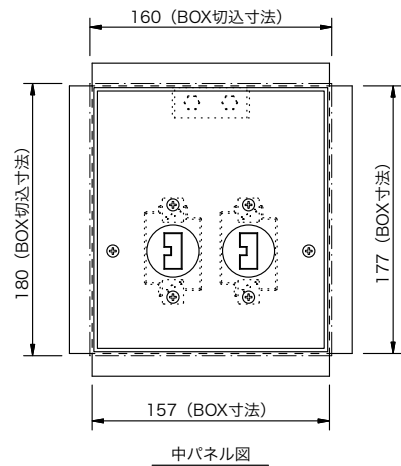

製品名	フロアーコンセント	商品コード	M71501
		型番	FA-21
		縮尺	S=1/5

差込接続器	C型20A コンセント (黒) × 1		
材質・板厚	プレート：アルミニウム t8 中パネル：鋼板 t1.6 ボックス：鋼板 t1.2		
塗装色	プレート：無地 その他：N-2.0 半艶		
質量	3.1 kg		
アース端子台	M5ボルト × 2		
備考	コンセントから口出し線 IV 3.5 sq (赤、白) 200 mm		
オプション	★C型20A プラグは別売り 底板 FA-1D (M70101)		

製品名	フロアーコンセント	商品コード	M71502
		型番	FA-22
		縮尺	S=1/5

差込接続器	C型20A コンセント (黒) × 2		
材質・板厚	プレート：アルミニウム t8 中パネル：鋼板 t1.6 ボックス：鋼板 t1.2		
塗装色	プレート：無地 その他：N-2.0 半艶		
質量	3.2 kg		
アース端子台	M5ボルト × 2		
備考	各コンセントから口出し線 IV 3.5 sq (赤、白) 200 mm		
オプション	★C型20A プラグは別売り 底板 FA-1D (M70101)		

製品名	フロアーコンセント	商品コード	M71503
		型番	FA-23
		縮尺	S=1/5
 <p>断面図</p>		 <p>表面プレート図</p>	
		 <p>中パネル図</p>	
差込接続器	C型20A コンセント (黒) × 3		
材質・板厚	プレート：アルミニウム t8 中パネル：鋼板 t1.6 ボックス：鋼板 t1.2		
塗装色	プレート：無地 その他：N-2.0 半艶		
質量	3.9 kg		
アース端子台	M5ボルト × 2		
備考	各コンセントから口出し線 IV 3.5 sq (赤、白) 200 mm		
オプション	★C型20A プラグは別売り 底板 FA-3D (M70103)		

製品名	フロアーコンセント	商品コード	M71504
		型番	FA-24
		縮尺	S=1/5

差込接続器	C型20A コンセント (黒) × 4		
材質・板厚	プレート：アルミニウム t8 中パネル：鋼板 t1.6 ボックス：鋼板 t1.2		
塗装色	プレート：無地 その他：N-2.0 半艶		
質量	4.8 kg		
アース端子台	M5ボルト × 2		
備考	各コンセントから口出し線 IV 3.5 sq (赤、白) 200 mm		
オプション	★C型20A プラグは別売り 底板 FA-4D (M70104)		