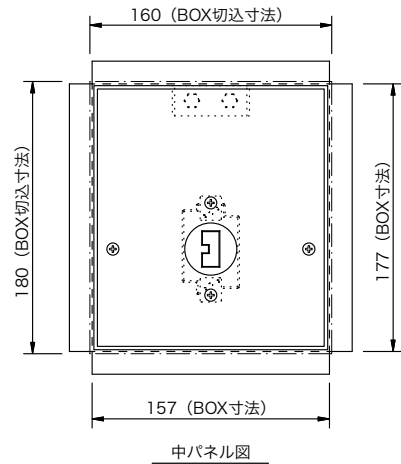

製品名	フロアーコンセント	商品コード	M71501
		型番	FA-21
		縮尺	S=1/5

差込接続器	C型20A コンセント (黒) × 1		
材質・板厚	プレート：アルミニウム t8 中パネル：鋼板 t1.6 ボックス：鋼板 t1.2		
塗装色	プレート：無地 その他：N-2.0 半艶		
質量	3.1 kg		
アース端子台	M5ボルト × 2		
備考	コンセントから口出し線 IV 3.5 sq (赤、白) 200 mm		
オプション	★C型20A プラグは別売り 底板 FA-1D (M70101)		

製品名	フロアーコンセント	商品コード	M71502
		型番	FA-22
		縮尺	S=1/5

差込接続器	C型20A コンセント (黒) × 2		
材質・板厚	プレート：アルミニウム t8 中パネル：鋼板 t1.6 ボックス：鋼板 t1.2		
塗装色	プレート：無地 その他：N-2.0 半艶		
質量	3.2 kg		
アース端子台	M5ボルト × 2		
備考	各コンセントから口出し線 IV 3.5 sq (赤、白) 200 mm		
オプション	★C型20A プラグは別売り 底板 FA-1D (M70101)		

製品名	フロアーコンセント	商品コード	M71503
		型番	FA-23
		縮尺	S=1/5
 <p>断面図</p>		 <p>表面プレート図</p>	
		 <p>中パネル図</p>	
差込接続器	C型20A コンセント (黒) × 3		
材質・板厚	プレート：アルミニウム t8 中パネル：鋼板 t1.6 ボックス：鋼板 t1.2		
塗装色	プレート：無地 その他：N-2.0 半艶		
質量	3.9 kg		
アース端子台	M5ボルト × 2		
備考	各コンセントから口出し線 IV 3.5 sq (赤、白) 200 mm		
オプション	★C型20A プラグは別売り 底板 FA-3D (M70103)		

製品名	フロアーコンセント	商品コード	M71504
		型番	FA-24
		縮尺	S=1/5

差込接続器	C型20A コンセント (黒) × 4		
材質・板厚	プレート：アルミニウム t8 中パネル：鋼板 t1.6 ボックス：鋼板 t1.2		
塗装色	プレート：無地 その他：N-2.0 半艶		
質量	4.8 kg		
アース端子台	M5ボルト × 2		
備考	各コンセントから口出し線 IV 3.5 sq (赤、白) 200 mm		
オプション	★C型20A プラグは別売り 底板 FA-4D (M70104)		