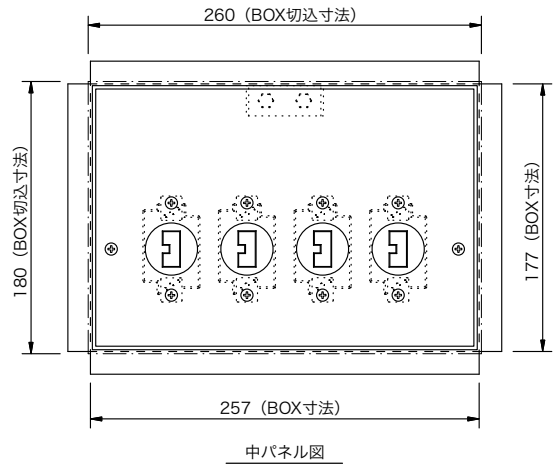

製品名	フロアーコンセント	商品コード	M71501
		型番	FA-21
		縮尺	S=1/5

差込接続器	C型20A コンセント (黒) × 1		
材質・板厚	プレート：アルミニウム t8 中パネル：鋼板 t1.6 ボックス：鋼板 t1.2		
塗装色	プレート：無地 その他：N-2.0 半艶		
質量	3.1 kg		
アース端子台	M5ボルト × 2		
備考	コンセントから口出し線 IV 3.5 sq (赤、白) 200 mm		
オプション	★C型20A プラグは別売り 底板 FA-1D (M70101)		

製品名	フロアーコンセント	商品コード	M71502
		型番	FA-22
		縮尺	S=1/5

差込接続器	C型20A コンセント (黒) × 2		
材質・板厚	プレート：アルミニウム t8 中パネル：鋼板 t1.6 ボックス：鋼板 t1.2		
塗装色	プレート：無地 その他：N-2.0 半艶		
質量	3.2 kg		
アース端子台	M5ボルト × 2		
備考	各コンセントから口出し線 IV 3.5 sq (赤、白) 200 mm		
オプション	★C型20A プラグは別売り 底板 FA-1D (M70101)		

製品名	フロアーコンセント	商品コード	M71503
		型番	FA-23
		縮尺	S=1/5
 <p>断面図</p>		 <p>表面プレート図</p>	
		 <p>中パネル図</p>	
差込接続器	C型20A コンセント (黒) × 3		
材質・板厚	プレート：アルミニウム t8 中パネル：鋼板 t1.6 ボックス：鋼板 t1.2		
塗装色	プレート：無地 その他：N-2.0 半艶		
質量	3.9 kg		
アース端子台	M5ボルト × 2		
備考	各コンセントから口出し線 IV 3.5 sq (赤、白) 200 mm		
オプション	★C型20A プラグは別売り 底板 FA-3D (M70103)		

製品名	フロアーコンセント	商品コード	M71504
		型番	FA-24
		縮尺	S=1/5

差込接続器	C型20A コンセント (黒) × 4		
材質・板厚	プレート：アルミニウム t8 中パネル：鋼板 t1.6 ボックス：鋼板 t1.2		
塗装色	プレート：無地 その他：N-2.0 半艶		
質量	4.8 kg		
アース端子台	M5ボルト × 2		
備考	各コンセントから口出し線 IV 3.5 sq (赤、白) 200 mm		
オプション	★C型20A プラグは別売り 底板 FA-4D (M70104)		