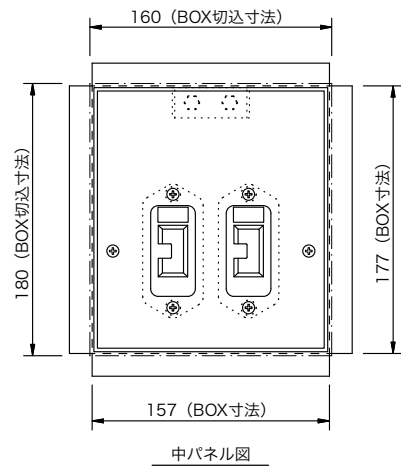

製品名	フロアーコンセント	商品コード	M71512
		型番	FA-32
		縮尺	S=1/5

差込接続器	C型30A コンセント (黒) × 2		
材質・板厚	プレート：アルミニウム t8 中パネル：鋼板 t1.6 ボックス：鋼板 t1.2		
塗装色	プレート：無地 その他：N-2.0 半艶		
質量	3.4 kg		
アース端子台	M5ボルト × 2		
備考	★C型30A プラグは別売り		
オプション	底板 FA-1D (M70101)