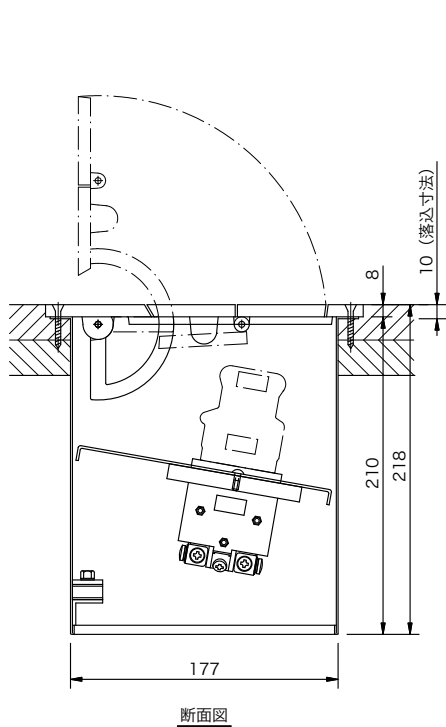

製品名	フロアーコンセント	商品コード	M71514
		型番	FA-34
		縮尺	S=1/5

差込接続器	C型30A コンセント (黒) × 4		
材質・板厚	プレート：アルミニウム t8 中パネル：鋼板 t1.6 ボックス：鋼板 t1.2		
塗装色	プレート：無地 その他：N-2.0 半艶		
質量	5.1 kg		
アース端子台	M5ボルト × 2		
備考	★C型30A プラグは別売り		
オプション	底板 FA-4D (M70104)