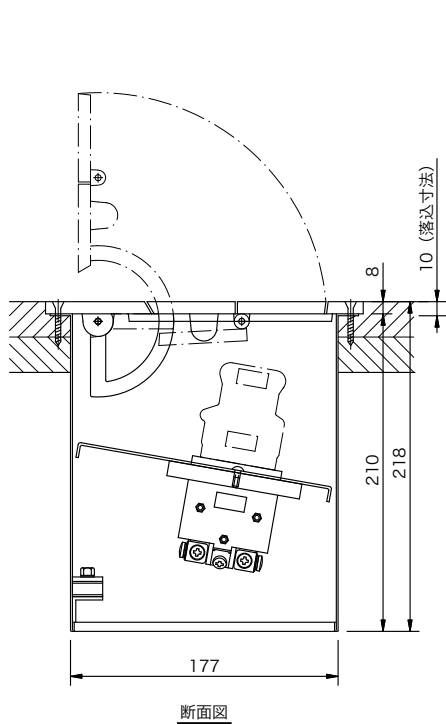

製品名	フロアーコンセント	商品コード	M71512
		型番	FA-32
		縮尺	S=1/5

差込接続器	C型30A コンセント (黒) × 2		
材質・板厚	プレート：アルミニウム t8 中パネル：鋼板 t1.6 ボックス：鋼板 t1.2		
塗装色	プレート：無地 その他：N-2.0 半艶		
質量	3.4 kg		
アース端子台	M5ボルト × 2		
備考	★C型30A プラグは別売り		
オプション	底板 FA-1D (M70101)