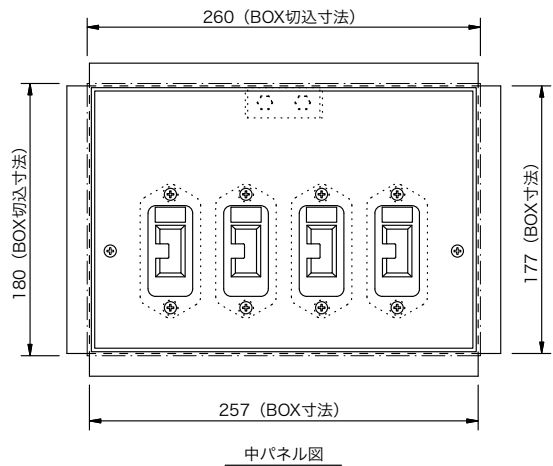

製品名	フロアーコンセント	商品コード	M71514
		型番	FA-34
		縮尺	S=1/5

差込接続器	C型30A コンセント (黒) × 4		
材質・板厚	プレート：アルミニウム t8 中パネル：鋼板 t1.6 ボックス：鋼板 t1.2		
塗装色	プレート：無地 その他：N-2.0 半艶		
質量	5.1 kg		
アース端子台	M5ボルト × 2		
備考	★C型30A プラグは別売り		
オプション	底板 FA-4D (M70104)