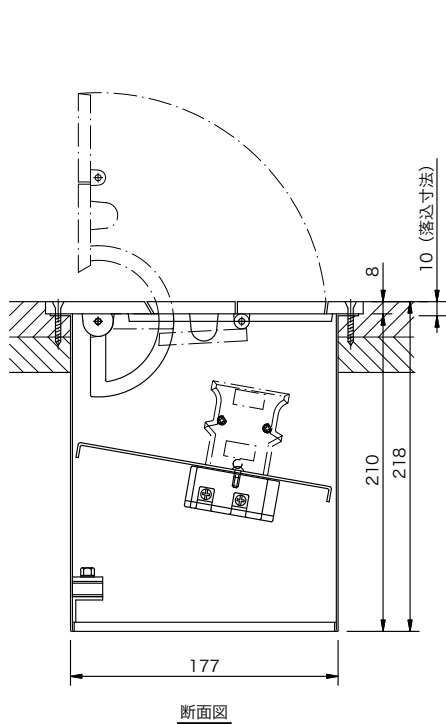

製品名	フロアーコンセント	商品コード	M71501
		型番	FA-21
		縮尺	S=1/5

差込接続器	C型20A コンセント (黒) × 1		
材質・板厚	プレート：アルミニウム t8 中パネル：鋼板 t1.6 ボックス：鋼板 t1.2		
塗装色	プレート：無地 その他：N-2.0 半艶		
質量	3.1 kg		
アース端子台	M5ボルト × 2		
備考	コンセントから口出し線 IV 3.5 sq (赤、白) 200 mm		
オプション	★C型20A プラグは別売り 底板 FA-1D (M70101)		

製品名	フロアーコンセント	商品コード	M71502
		型番	FA-22
		縮尺	S=1/5

差込接続器	C型20A コンセント (黒) × 2		
材質・板厚	プレート：アルミニウム t8 中パネル：鋼板 t1.6 ボックス：鋼板 t1.2		
塗装色	プレート：無地 その他：N-2.0 半艶		
質量	3.2 kg		
アース端子台	M5ボルト × 2		
備考	各コンセントから口出し線 IV 3.5 sq (赤、白) 200 mm		
オプション	★C型20A プラグは別売り 底板 FA-1D (M70101)		

製品名	フロアーコンセント	商品コード	M71503
		型番	FA-23
		縮尺	S=1/5
 <p>断面図</p>		 <p>表面プレート図</p>	
		 <p>中パネル図</p>	
差込接続器	C型20A コンセント (黒) × 3		
材質・板厚	プレート：アルミニウム t8 中パネル：鋼板 t1.6 ボックス：鋼板 t1.2		
塗装色	プレート：無地 その他：N-2.0 半艶		
質量	3.9 kg		
アース端子台	M5ボルト × 2		
備考	各コンセントから口出し線 IV 3.5 sq (赤、白) 200 mm		
オプション	★C型20A プラグは別売り 底板 FA-3D (M70103)		

製品名	フロアーコンセント	商品コード	M71504
		型番	FA-24
		縮尺	S=1/5

差込接続器	C型20A コンセント (黒) × 4		
材質・板厚	プレート：アルミニウム t8 中パネル：鋼板 t1.6 ボックス：鋼板 t1.2		
塗装色	プレート：無地 その他：N-2.0 半艶		
質量	4.8 kg		
アース端子台	M5ボルト × 2		
備考	各コンセントから口出し線 IV 3.5 sq (赤、白) 200 mm		
オプション	★C型20A プラグは別売り 底板 FA-4D (M70104)		