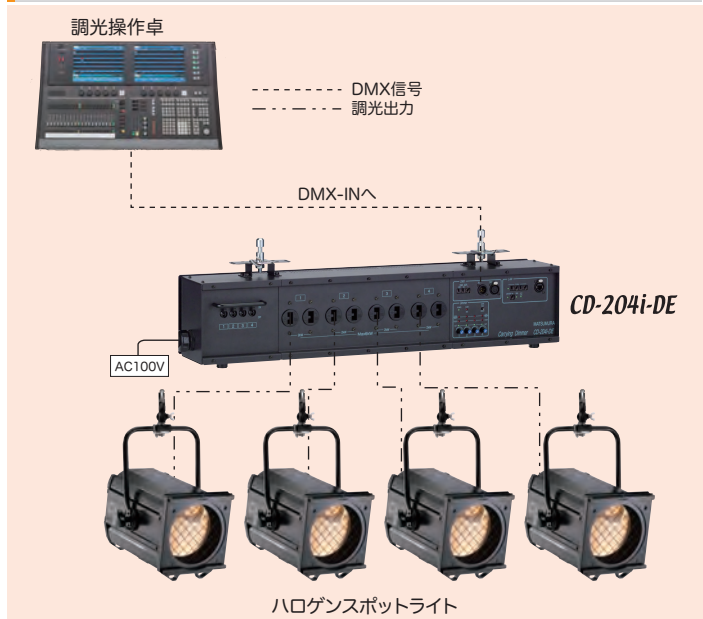

Carrying Dimmer

インテリジェント機能を搭載した2kW×4回路の移動形調光器

CD-204i-DE

- ・ 2kW×4回路 (MAX 6kW)
- ・ 吊・置きにて設置可能
- ・ トランジスタ制御による (リアクターレス) 静音設計
- ・ 手元VRまたは、DMX信号で調光制御可能
- ・ インテリジェント機能を搭載し、漏電、高温度、過電流などの調光器情報を本体表示灯にて確認可能
- ・ LAN (ネットワーク) に接続することにより、アンサバックPCにて調光器情報のモニタリングやリモート設定が可能

DMX制御の使用例

イーサネット制御の使用例

仕様

型番	CD-204i-DE		
電源	AC100V±10% 50/60Hz	調光特性	JATET-Aカーブ
最大負荷容量	2kW×4回路 (MAX 6kW)	冷却方式	自然空冷/強制空冷 (高温度時)
回路保護	20Aサーキットプロテクタ	ノイズ対策	トランジスタによるゼロクロス位相制御 (リアクターレス)
調光制御信号	DMX512/1990 (オートターミネーション)	適合負荷	白熱電球
入力プラグ	C型60Aプラグ	トランジションタイム	200μs
出力コンセント	C型20Aコンセント×8 (4回路)	最小負荷容量	10W/回路
操作機能	DMXアドレス設定、手元調光、漏電テスト/リセット	外形寸法	W800×H163×D150mm
表示機能	出力、受電、検知情報 (過電流、高温度、漏電)	周囲環境	周囲温度0℃~40℃、相対湿度45%~85% (除結露)
出力抑制機能	過電流、高温度、漏電	質量	9.5kg