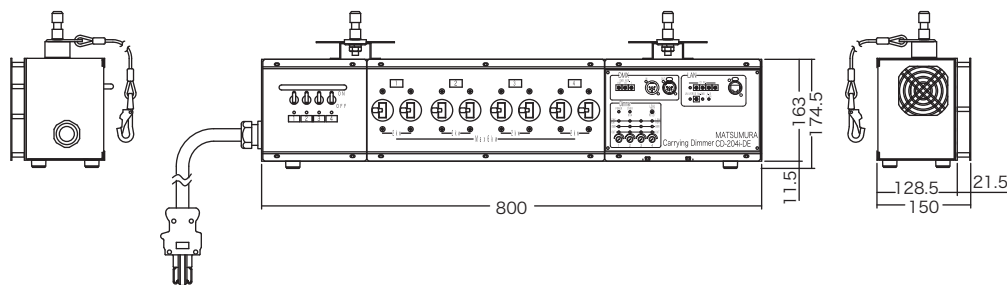

DMX制御の使用例

イーサネット制御の使用例

仕様

型番	CD-204i-DE		
電源	AC100V±10% 50/60Hz	調光特性	JATET-Aカーブ
最大負荷容量	2kW×4回路 (MAX 6kW)	冷却方式	自然空冷/強制空冷 (高温度時)
回路保護	20Aサーキットプロテクタ	ノイズ対策	トランジスタによるゼロクロス位相制御 (リアクターレス)
調光制御信号	DMX512/1990 (オートターミネーション)	適合負荷	白熱電球
入力プラグ	C型60Aプラグ	トランジションタイム	200μs
出力コンセント	C型20Aコンセント×8 (4回路)	最小負荷容量	10W/回路
操作機能	DMXアドレス設定、手元調光、漏電テスト/リセット	外形寸法	W800×H163×D150mm
表示機能	出力、受電、検知情報 (過電流、高温度、漏電)	周囲環境	周囲温度0℃~40℃、相対湿度45%~85% (除結露)
出力抑制機能	過電流、高温度、漏電	質量	9.5kg

※白熱電球以外の負荷は使用しないでください。
 ※移動形調光器 (電気機械器具) の定格に合った過電流遮断器が施設された回路でご使用ください。
 製品の仕様は予告なく変更を行うことがありますので、予めご了承ください。

外形寸法<mm>

警告

- 装置の本体質量に見合った取付金具を使用してください。取付金具の選定を間違えると落下し、物的損害・けがの原因となります。
- 装置の通風口をふさぐ物を周囲に設置したり、置かないでください。ふさがれていると装置内部温度が上昇し、火災・故障の原因となります。
- 装置の取付・設置時は、電源ケーブル及びDMXケーブルを照明器具に接触しないように取付けてください。接触していると火災の原因となります。
- 施工・据付は、電気工事士などの有資格者が行ってください。有資格者以外の工事は法律で禁止されています。
- 配線工事は、電気設備技術基準・内線規定を遵守して行ってください。正しい工事を行わないと火災・感電・故障の原因となります。
- 装置の通電点検は、電気工事士などの有資格者が行ってください。感電のおそれがあります。
- 装置の本体質量、取付金具の選定を間違えると落下し、物的損害・けがの原因となります。
- 装置を分解、改造をしないでください。火災・感電・故障の原因となります。