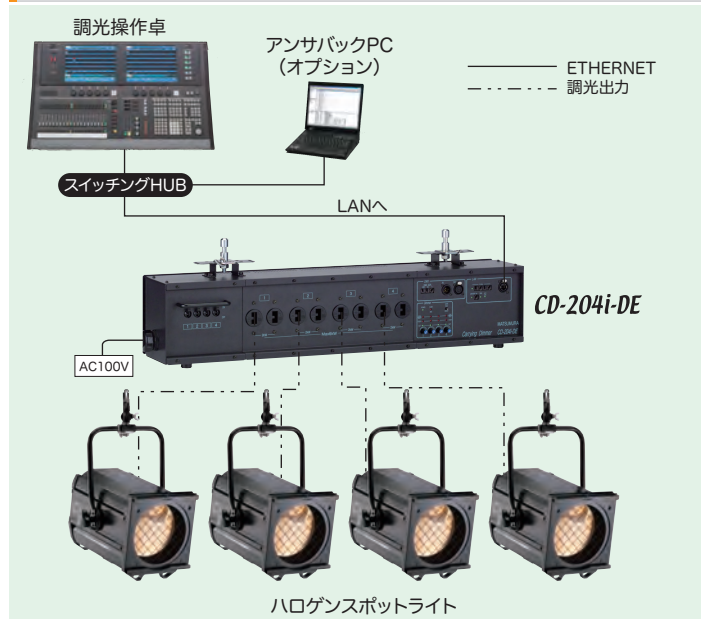

Carrying Dimmer

インテリジェント機能を搭載した2kW×4回路の移動形調光器

CD-204i-DE

- ・ 2kW×4回路 (MAX 6kW)
- ・ 吊・置きにて設置可能
- ・ トランジスタ制御による (リアクターレス) 静音設計
- ・ 手元VRまたは、DMX信号で調光制御可能
- ・ インテリジェント機能を搭載し、漏電、高温度、過電流などの調光器情報を本体表示灯にて確認可能
- ・ LAN (ネットワーク) に接続することにより、アンサバックPCにて調光器情報のモニタリングやリモート設定が可能

DMX制御の使用例

イーサネット制御の使用例

仕様

型番	CD-204i-DE		
電源	AC100V±10% 50/60Hz	調光特性	JATET-Aカーブ
最大負荷容量	2kW×4回路 (MAX 6kW)	冷却方式	自然空冷/強制空冷 (高温度時)
回路保護	20Aサーキットプロテクタ	ノイズ対策	トランジスタによるゼロクロス位相制御 (リアクターレス)
調光制御信号	DMX512/1990 (オートターミネーション)	適合負荷	白熱電球
入力プラグ	C型60Aプラグ	トランジションタイム	200μs
出力コンセント	C型20Aコンセント×8 (4回路)	最小負荷容量	10W/回路
操作機能	DMXアドレス設定、手元調光、漏電テスト/リセット	外形寸法	W800×H163×D150mm
表示機能	出力、受電、検知情報 (過電流、高温度、漏電)	周囲環境	周囲温度0℃~40℃、相対湿度45%~85% (除結露)
出力抑制機能	過電流、高温度、漏電	質量	9.5kg