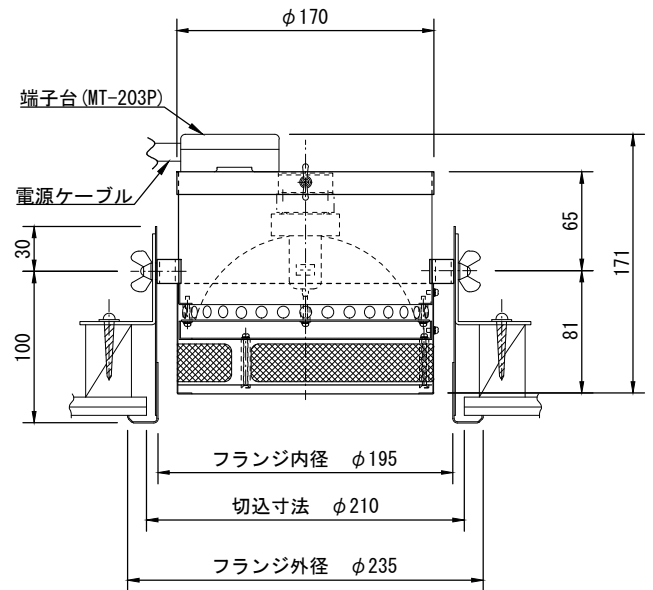

製品名	天井反射板ライト	商品コード	A30001
		型式名称	CR-N
		縮 尺	S=1/5

定格電圧 定格周波数 最高周囲温度 最高表面温度 最小照射距離 最小離隔距離 照射角 リフレクタ 灯体材質 塗装色 本体質量 付属品 電源ケーブル	AC 100V 50/60Hz 40℃ 180℃ 1.6m 0.2m 500W 36°、300W 27° アルミ楕円リフレクタ 鋼板 指定色 2.2kg 保護シールド (1.6mm ピッチメッシュ) 落下防止ワイヤ 2PNCT 2mm <sup>2</sup> ×3芯 1.0m	適合電球 JPD 100V 300W B/GX9.5F JCD 100V 500W BT/MDS
---	---	--

製品名	天井反射板ライト	商品コード	A30021
		型式名称	CR-W
		縮 尺	S=1/5

定格電圧 定格周波数 最高周囲温度 最高表面温度 最小照射距離 最小離隔距離 照射角 リフレクタ 灯体材質 塗装色 本体質量 付属品 電源ケーブル	AC 100V 50/60Hz 40℃ 180℃ 0.8m 0.2m 500W 58°、300W 54° アルミ楕円リフレクタ 鋼板 指定色 2.2kg 保護シールド (1.6mm ピッチメッシュ) 落下防止ワイヤ 2PNCT 2mm <sup>2</sup> ×3芯 1.0m	適合電球 JPD 100V 300W B/GX9.5F JCD 100V 500W BT/MDS
---	---	--