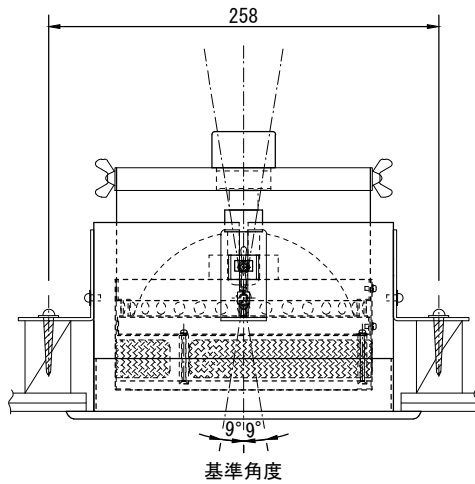

製品名	天井反射板ライト	商品コード	A30001
		型式名称	CR-N
		縮 尺	S=1/5

定格電圧 定格周波数 最高周囲温度 最高表面温度 最小照射距離 最小離隔距離 照射角 リフレクタ 灯体材質 塗装色 本体質量 付属品 電源ケーブル	AC 100V 50/60Hz 40℃ 180℃ 1.6m 0.2m 500W 36°、300W 27° アルミ楕円リフレクタ 鋼板 指定色 2.2kg 保護シールド (1.6mm ピッチメッシュ) 落下防止ワイヤ 2PNCT 2mm <sup>2</sup> ×3芯 1.0m	適合電球 JPD 100V 300W B/GX9.5F JCD 100V 500W BT/MDS
---	---	--

製品名	天井反射板ライト	商品コード	A30021
		型式名称	CR-W
		縮 尺	S=1/5

定格電圧 定格周波数 最高周囲温度 最高表面温度 最小照射距離 最小離隔距離 照射角 リフレクタ 灯体材質 塗装色 本体質量 付属品 電源ケーブル	AC 100V 50/60Hz 40℃ 180℃ 0.8m 0.2m 500W 58°、300W 54° アルミ楕円リフレクタ 鋼板 指定色 2.2kg 保護シールド (1.6mm ピッチメッシュ) 落下防止ワイヤ 2PNCT 2mm <sup>2</sup> ×3芯 1.0m	適合電球 JPD 100V 300W B/GX9.5F JCD 100V 500W BT/MDS
---	---	--