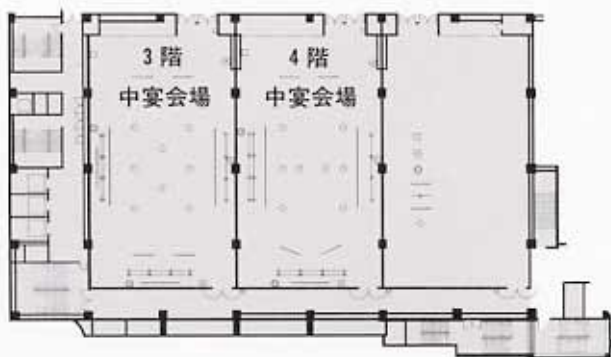

4F 中宴会場 若葉

照明操作パネル

3階・4階には同じ間取りの中宴会場が三部屋づつあります

- 移動操作卓用接栓
- ⊙ コンセント
- ⊙ コンセント
- ライトボタン
- 固定フック
- スクリーン
- 小型スポットライト

- 巻取スクリーン
- 固定美術/ボタン
- 電動美術/ボタン
- ライトボタン
- ⊙ コンセント