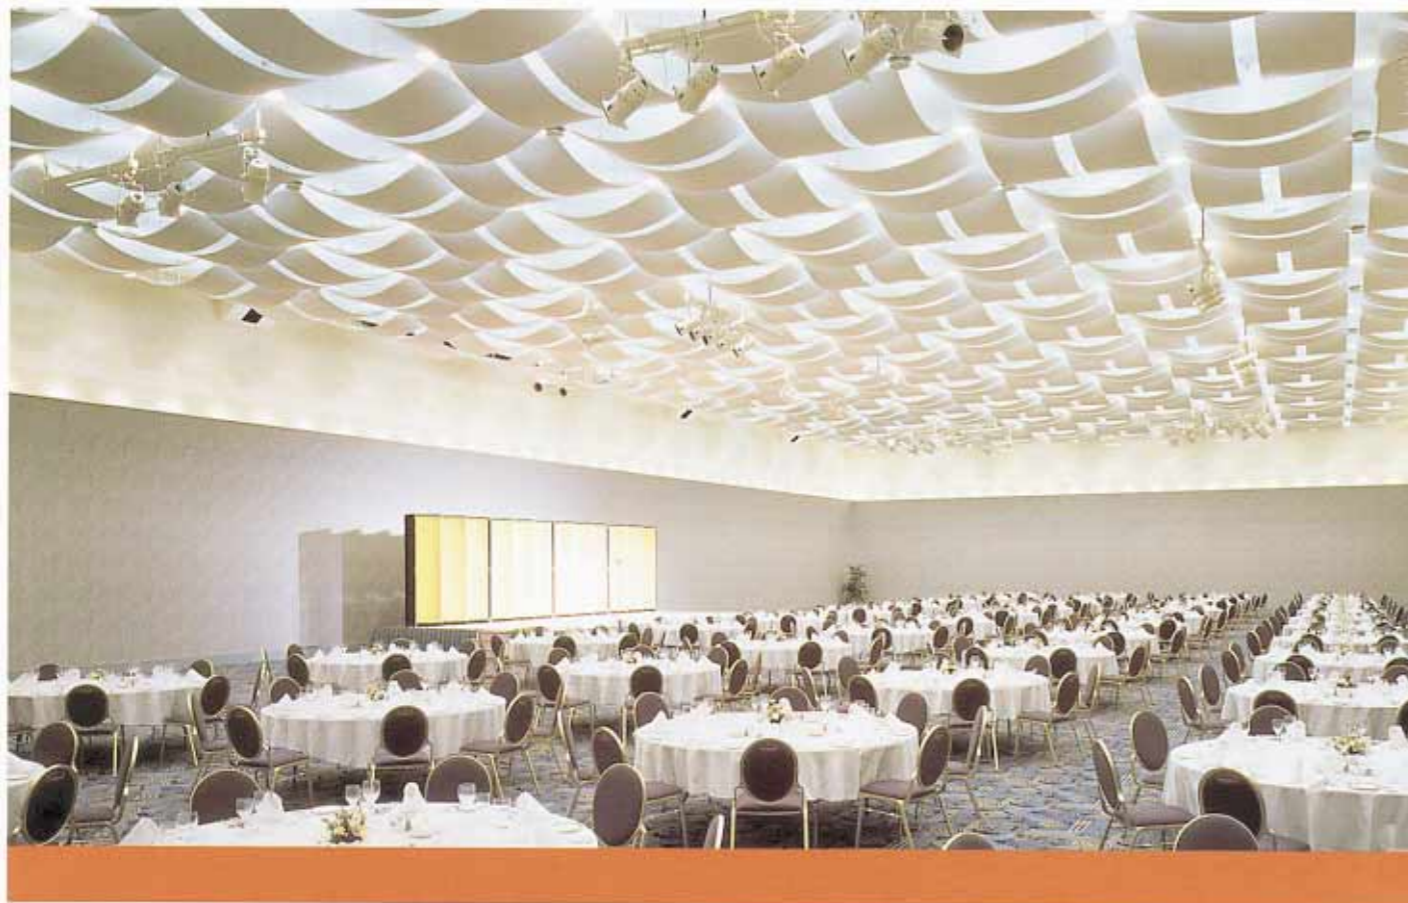

## 主宴会場 "シンフォニア"

収容人員 1,500名、面積 1,280㎡(387坪)  
 演出用調光器 3kw×104台  
   コンセントダクト 20A×4回路×18列  
   壁コンセント 20A×3回路×2カ所  
                   30A×3回路×2カ所  
                   30A×4回路×5カ所  
 客席調光器 3kw×25台、4kw×3台  
 負荷回路数 172(演出104、FL20、DL20、BK4、直4)  
 設備容量 MCB 3P 400AF/400AT×2  
                   MCB 3P 400AF/300AT×1