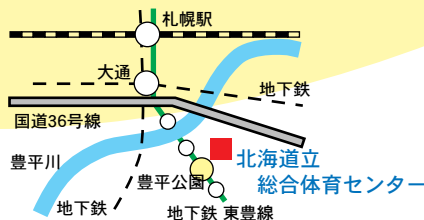

●断面図

床面積 3,886㎡ | 縦最長 東西 84.3m
天井の高さ 最高 26.0m | 横最長 南北 49.7m

メインアリーナ リモートコントロールスポットライト

リモートコントロール操作卓
パン・チルト・カラーフィルタのコントロールができます

調光設備概要

設備容量 360kVA MCCB 4P 1200AF/1200AT
舞台調光器 3kW×302台
客席調光器 7.5kW×4台
調光操作卓 1000シーンメモリー
プリセット卓 60本×3段
DMX処理盤 DMX信号 分岐・ミキサー 1面