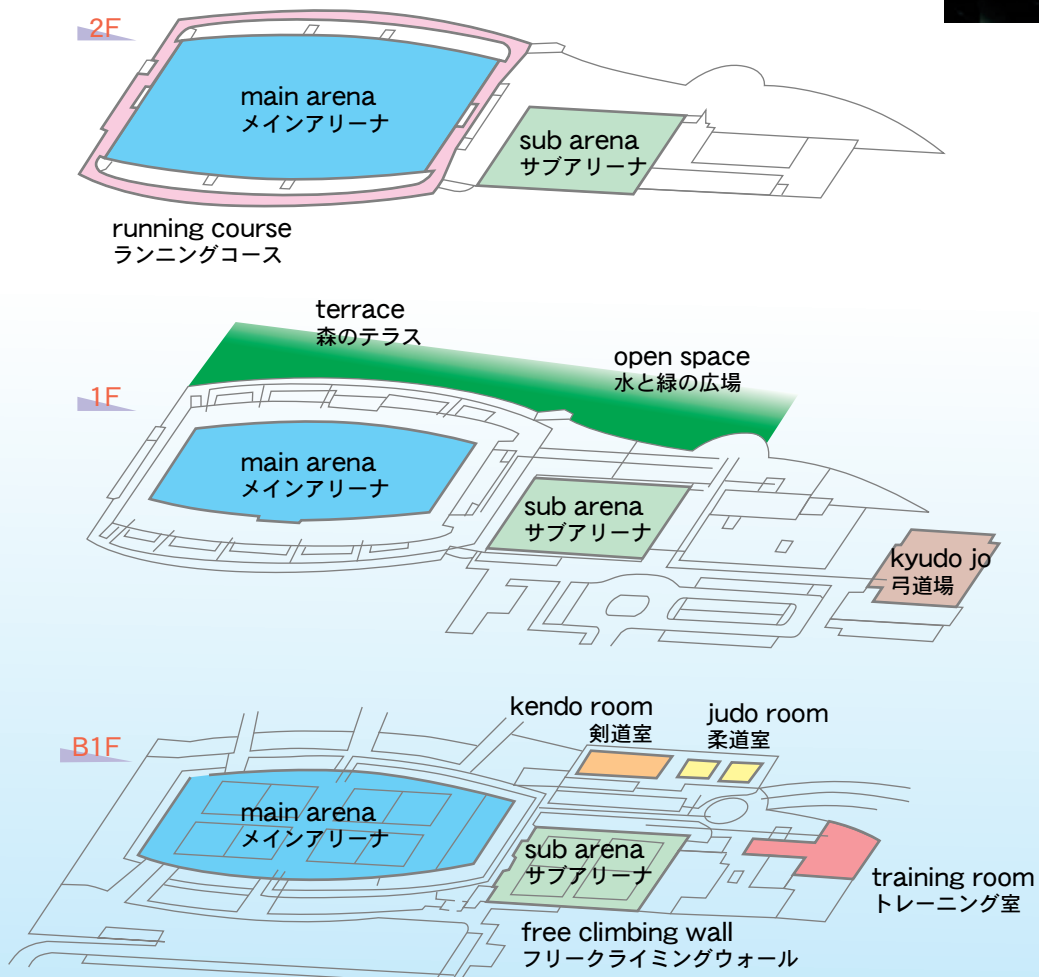

メインアリーナ

施主	北海道
設計	久米・アトリエブク・中原 共同企業体
契約工期	平成8年10月～平成11年9月
開館日	平成12年2月
敷地面積	40,000m ²
延床面積	約30,000m ²
建築面積	18,919m ²
規模	地下1階、地上2階
構造	鉄筋コンクリート造、 一部 鉄筋鉄骨コンクリート造

北海道立総合体育センター
HOKKAIDO PREFECTURAL SPORTS

〒062-8572 札幌市豊平区豊平5条11丁目1番1号
Tel. 011-820-1703 Fax.011-833-0705

スポットライト リモートコントロール システム

メインアリーナ

21世紀に向け、スポーツ活動の果たす役割はますます重要になると考えられています。人々の豊かな生活を支える文化の一つとして、その充実が期待されています。開館以来、広く道民に親しまれ利用された、道立札幌中島体育センターが北海道立総合体育センターとして生まれ変わりました。

「またえる」の「また」は北海道を、「える」は声援を送る意味を持つとともに、「またえる」は、心身を鍛えることも表しており、この北海道立総合体育センターを通じて、たくさんの仲間が交歓の場として伸び伸びと活動することを願って愛称とされています。

●断面図

床面積 3,886㎡ | 縦最長 東西 84.3m
天井の高さ 最高 26.0m | 横最長 南北 49.7m

メインアリーナ リモートコントロールスポットライト

リモートコントロール操作卓
パン・チルト・カラーフィルタのコントロールができます

調光設備概要

設備容量 360kVA MCCB 4P 1200AF/1200AT
舞台調光器 3kW×302台
客席調光器 7.5kW×4台
調光操作卓 1000シーンメモリー
プリセット卓 60本×3段
DMX処理盤 DMX信号 分岐・ミキサー 1面

照明

可変照明
メタルハライドランプ
1kW 216台

アンナイトミニハロ
ゲン250w 120台

■固定席 ■移動席 ■椅子席

一般競技大会
バスケットボール：4面
バレーボール：4面
テニス：4面
客席数：約4,000席

スポーツイベント
バスケットボール：1面
バレーボール：1面
テニス：1面
客席数：約7,500席

スポーツイベント
相撲
ボクシング
客席数：約10,000席

文化イベント
(センターステージ)
客席数：約9,500席