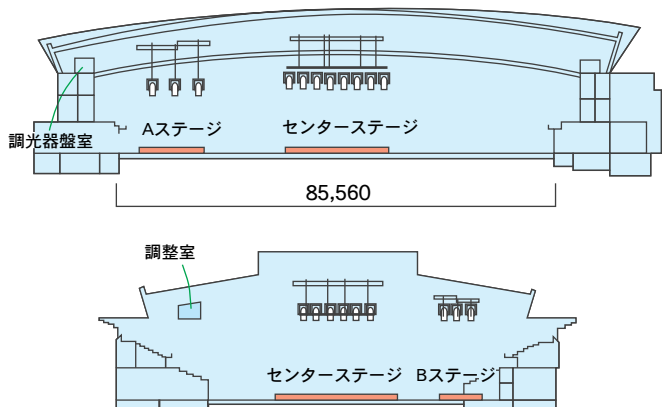

メインアリーナ

施主	北海道
設計	久米・アトリエブク・中原 共同企業体
契約工期	平成8年10月～平成11年9月
開館日	平成12年2月
敷地面積	40,000m ²
延床面積	約30,000m ²
建築面積	18,919m ²
規模	地下1階、地上2階
構造	鉄筋コンクリート造、 一部 鉄筋鉄骨コンクリート造

北海道立総合体育センター
HOKKAIDO PREFECTURAL SPORTS

〒062-8572 札幌市豊平区豊平5条11丁目1番1号
Tel. 011-820-1703 Fax.011-833-0705

●断面図

床面積 3,886㎡ | 縦最長 東西 84.3m
天井の高さ 最高 26.0m | 横最長 南北 49.7m

メインアリーナ リモートコントロールスポットライト

リモートコントロール操作卓
パン・チルト・カラーフィルタのコントロールができます

調光設備概要

設備容量 360kVA MCCB 4P 1200AF/1200AT
舞台調光器 3kW×302台
客席調光器 7.5kW×4台
調光操作卓 1000シーンメモリー
プリセット卓 60本×3段
DMX処理盤 DMX信号 分岐・ミキサー 1面