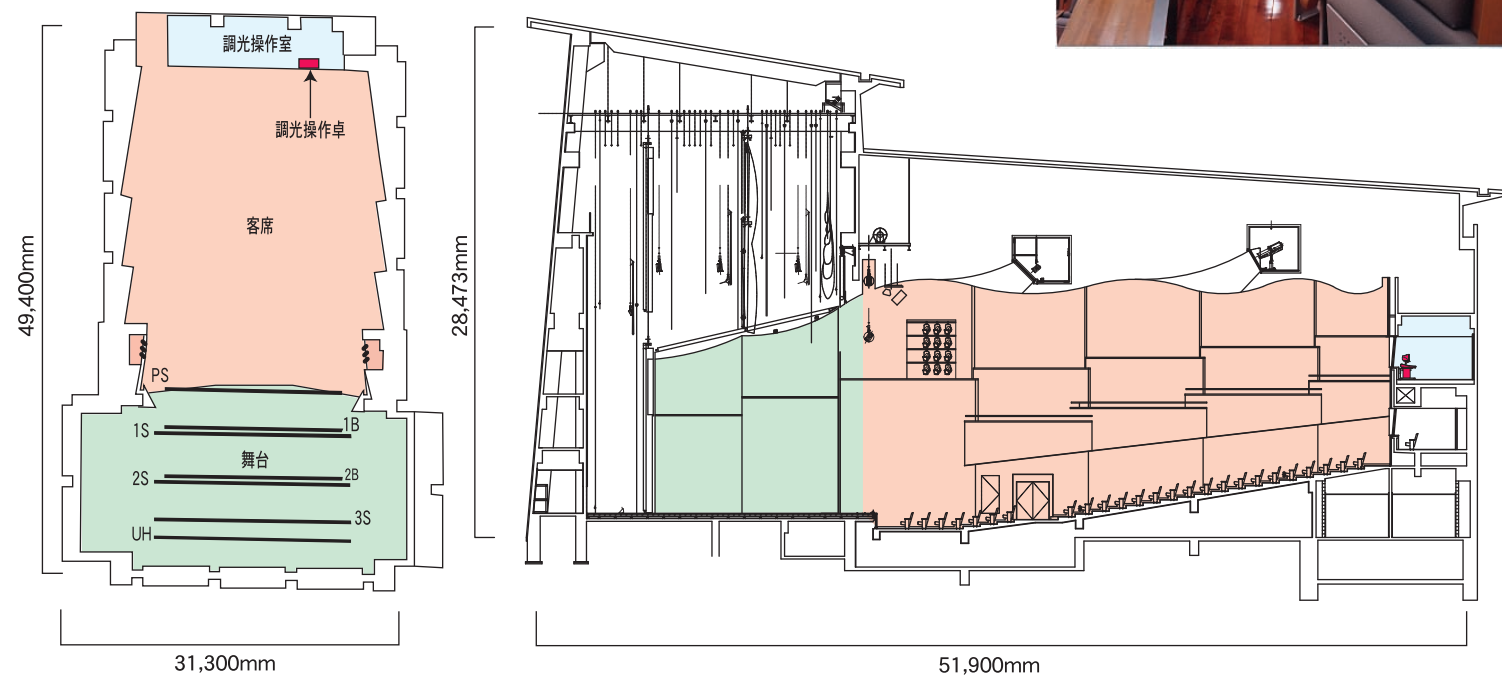

■平断面図

■負荷設備

フットライト	85Wハロゲン×96灯 4色配線 L=14.4m 1列	
花道フットライト	85Wハロゲン×12灯 2色配線 L=1.8m 6台	
客席ウォールコンセント	C型60Aコンセント×1ヶ口 4ヶ	
舞台前フロアコンセント	C型30Aコンセント×2ヶ口 2ヶ	
	C型30Aコンセント×4ヶ口 2ヶ	
舞台袖フロアコンセント	C型30Aコンセント×3ヶ口 8ヶ	
	C型60Aコンセント×2ヶ口 2ヶ	
	C型30Aコンセント×4ヶ口 1ヶ	
舞台後フロアコンセント	300Wハロゲン×80灯 4色配線 L=18.0m 1列	
ロアーホリゾンライト	C型30Aコンセント×4ヶ口 3ヶ 12回路	
同上用フロアコンセント	200Wハロゲン×80灯 4色配線 L=16.0m 1列	8回路
第1ボーダーライト	C型20Aコンセント×4ヶ、回路切替スイッチ×4ヶ付 2ヶ	
同上用切替コンセントボックス	200Wハロゲン×80灯 4色配線 L=16.0m 1列	8回路
第2ボーダーライト	C型20Aコンセント×4ヶ 回路切替スイッチ×4ヶ付 2ヶ	
同上用切替コンセントボックス	C型20Aコンセント×32ヶ付 L=18.0m 1列	16回路
第1サスペンションフライダクト	C型20Aコンセント×32ヶ付 L=18.0m 1列	16回路
第2サスペンションフライダクト	C型20Aコンセント×24ヶ付 L=18.0m 1列	12回路
第3サスペンションフライダクト	1kWハロゲン 非球面レンズ 40台 1kWハロゲン フレネルレンズ30台	
サスペンションスポットライト	C型20Aコンセント×64ヶ付 4色 L=18.0m 1列	16回路
アッパーホリゾンフライダクト	500Wハロゲン 64台	
同上用照明器具	C型20Aコンセント×16ヶ付 L=16.2m 1列	8回路
プロセニウムサスペンションフライダクト	1kWハロゲン 非球面レンズ 16台	
同上用照明器具	500Wハロゲン 50台	
天井反射板ライト	1kWハロゲン 非球面レンズ 12台	切替14回路
上手フロンサイドスポットライト	C型20Aコンセント×21ヶ付 L=3.13m 1列	
同上用コンセントダクト	C型20Aコンセント×2ヶ付	4回路
	DMX出力コネクタ×2ヶ付	直2回路
	1kWハロゲン 非球面レンズ 12台	
下手フロントサイドスポットライト	C型20Aコンセント×12ヶ付 L=3.13m 1列	4回路
同上用コンセントダクト	C型20Aコンセント×2ヶ付	直2回路
	DMX出力コネクタ×4ヶ付	
	1kWハロゲン 非球面レンズ 32台	
シーリングスポットライト	C型20Aコンセント×32ヶ付 L=16.2m 1列	16回路
同上用コンセントダクト	C型30Aコンセント×4ヶ付	直4回路
	DMX出力コネクタ×4ヶ付	
	2kWクセノン 2台	
センターフォロースポットライト	2台	
同上用整流器	MCCB 3P 100AF/50AT×1	
同上用分電盤	MCCB 3P 50AF/30AT×1	

■ホール概要

客席総数	844席
一般席	794席
バルコニー席	36席
車椅子席	4席
聴覚障害者席	4席
親子席	6席

■設備概要

設備容量	240KVA (MCCB 4P 800AF/800AT)
舞台調光器	3kW×156台
客席調光器	2kW×34台 FL×3台
負荷回路数	調光156回路 直19回路

コミュニティホール

コミュニティホールでは、DVD・ハイビジョン放送をはじめとする多様なメディアを200インチのスクリーンに投影することができます。