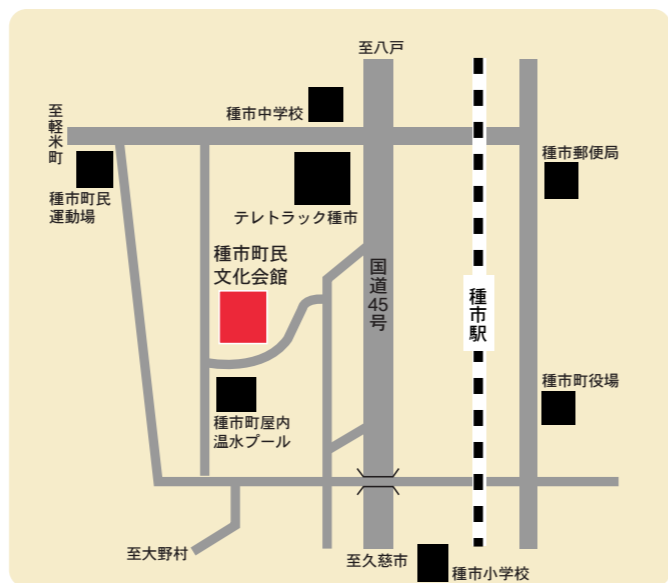

施設概要

- 大ホール ●コミュニティホール
- 創作室 ●サークル室 ●研修室1及び2
- 講座室1及び2 ●楽屋1～4 ●練習室
- 情報プラザ ●駐車場 (285台)

1階ホワイエ

情報プラザ→中庭

アクセスMAP

ISO9001:2000認証
JUSE-RA-1041

夜景

所在地 〒028-7913 岩手県九戸郡種市町第24地割124番地3
TEL.0194-65-5411 FAX.0194-69-1100

施主 種市町
設計 株式会社佐藤総合計画

CECILIA HALL 種市町民文化会館

ひとことPR

種市町民文化会館（セシリアホール）

種市町教育委員会 生涯学習課 主任 高崎 達夫さんに伺いました

種市町は、岩手県の最北東端に位置し、東は大平洋に臨み、北は青森県に隣接し、世界的に有名な「南部もぐり」発祥の地です。

種市町民文化会館（愛称：セシリアホール）は、町民に芸術的感動を与える、文化の殿堂として平成12年5月にオープンしました。

愛称のセシリアとは、3世紀頃に音楽の神とあがめられ、パイプオルガンの起源となるバンパイプという楽器を持って殉教した古代ローマの女性に由来します。

セシリアホールは、延べ床面積が5,951㎡で、大ホール（844席）は音響を重視したシューボックス型音楽ホール。また、「南部もぐり」をモチーフとしたコミュニティホールは、250人ほどの収容が可能で、プロジェクターと200インチスクリーンを備え、レセプションや展示会、映画会など多目的に利用できます。ほかに練習室、情報プラザ、創作室や会議室等を備え、情報発信の拠点となっています。