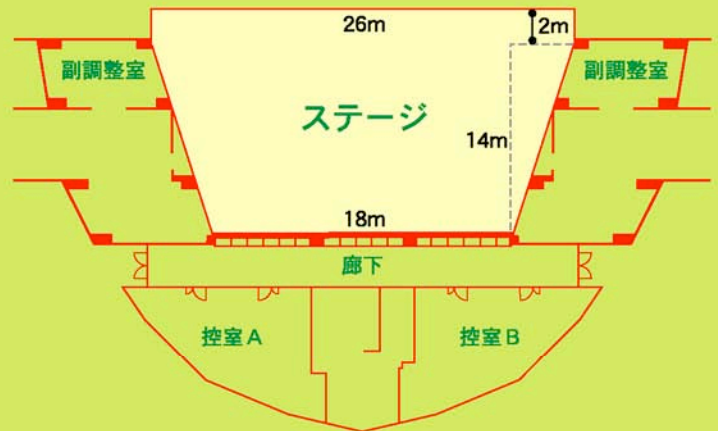

音楽堂概要

客席	最大20,000人収容(椅子席:2,000席、芝生ゾーン:18,000人)
舞台	間口:26m(後 18m)、奥行:14m(最大16m)、高さ:11.8m(後 6.5m)
面積	255,83㎡
電源容量	50kVA×4(MCCB 3P 225AF/225AT×上・下手各2) (持込電源車対応)
舞台調光器	2kW×24台タイプ×3台 (移動型調光器/カムロック受け)
負荷回路数	調光48回路、直2回路

負荷設備

第1・2ライトバトン	.....	C型20A×8個×各3台 / 各12回路
同上用スポットライト	.....	1kW(PAR-64)×48台
フロントサイドスポットライト	.....	1kW(PAR-64)×24台 / 各12回路
フォアスポットライト	.....	3kW×1台 / 直2回路
ステージスポットライト	.....	1kW(PAR-64)×48台

調光操作卓 F105 タイプ

コントロールCH	.....	120CH
コントロールDIM	.....	512DIM
シーン記憶	.....	1000シーン
割込記憶	.....	シーン間 最大9シーン
フェード・ディレイタイム	.....	UP/DOWN 0~999.9秒
ウェイトタイム	.....	0.1~999.9秒
パッチ	.....	4場面+1:1場面
チェイス	.....	50/パターン、99ステップ (トータル1000ステップ)
プリセットフェーダ	.....	40本×2段
A/Bクロスフェーダ	.....	1組
サブフェーダ	.....	20本
ムーブフェーダ	.....	1組
チェイスフェーダ	.....	1本
客席自動調光操作部	.....	1式
作業灯スイッチ	.....	2組
メモリーデータ入力操作部	.....	1式
外部記憶	.....	3.5型フロッピーディスク(COMOS対応)
ディスプレイ	.....	LCDディスプレイ×1台
調光信号	.....	DMX512/1990

ステージ平面図

野外ステージ機能

冠イベント、フェスティバルイベントなど

野外シアター機能

映像を使用した芸術イベント、映画上映会など

各種コンサート

市民ユースイベント、ソロコンサートなど

その他施設

楽屋 / 控室 3Room(60㎡/A・B、28㎡/C)
ロッカールーム 2Room(72㎡/A、46㎡/B)

駐車場 最大4,000台収容(無料)
トイレ 計100名使用可能(男・女性用各50名分)

株式会社 松村電機製作所

<http://www.matsumuradenki.co.jp>

本社 〒113-0031 東京都文京区根津 2-12-1 TEL03(3821)6161(代) FAX03(3821)6186
東京支店 〒113-0031 東京都文京区根津 2-12-1 TEL03(3821)6161(代) FAX03(3821)6186
関西支店 〒530-0043 大阪市北区天満 2-12-16 TEL06(6352)0245(代) FAX06(6352)2972
中部支店 〒460-0008 名古屋市中区栄4-7-10栄第8ロイヤルビル TEL052(265)1591(代) FAX052(265)1590
九州支店 〒812-0011 福岡市博多区博多駅前1-15-20アクサ福岡ビル TEL092(451)3831(代) FAX092(451)3829