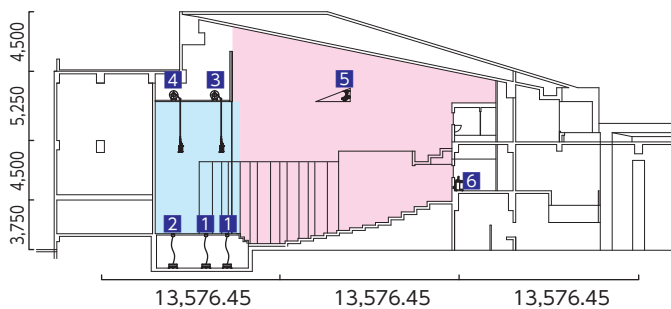

■ 断面図 (単位: mm)

1 舞台フロアコンセント	既設	4 サスペンションライト2	更新
2 ロアーホリ用フロアコンセント	既設	5 シーリングライト	更新
3 サスペンションライト1	既設	6 照明操作卓	更新

株式会社 松村電機製作所

<https://www.matsumuradenki.co.jp>

本社 〒113-0031 東京都文京区根津 2-12-1 TEL03(3821)6169(代) FAX03(5685)3144
東京支店 〒110-0008 東京都台東区池之端2-7-17井門池之端ビル4階 TEL03(3821)6161(代) FAX03(3821)6186
関西支店 〒530-0043 大阪市北区天満 2-12-16 TEL06(6352)0245(代) FAX06(6352)2972
中部支店 〒460-0008 名古屋市中区栄5-28-12名古屋若宮ビル TEL052(265)1591(代) FAX052(265)1590
九州支店 〒812-0011 福岡市博多区博多駅前1-15-20NMF博多駅前ビル TEL092(451)3831(代) FAX092(451)3829
東北支店 〒980-0022 仙台市青葉区五橋1-6-2KJビルディング TEL022(221)7791(代) FAX022(267)6892

中国支店 〒732-0052 広島市東区光町1-12-20もみじ広島光町ビル TEL082(569)8161(代) FAX082(569)8169
札幌営業所 〒060-0063 札幌市中央区南三条西3-8-1エテルノビル TEL011(210)9561(代) FAX011(210)9562
沖縄営業所 〒900-0033 那覇市久米1-15-1上山ビル TEL098(860)6377(代) FAX098(860)6392
盛岡営業所 〒020-0021 盛岡市中央通1-9-11CUBE映画館通りビル4階H号室 TEL019(656)1588(代) FAX019(656)1589
WIFI(テレビ)事業部 〒110-0008 東京都台東区池之端2-7-17井門池之端ビル4階 TEL03(3821)6161(代) FAX03(3821)6186
サービスセンター 〒125-0052 東京都葛飾区柴又 3-5-6 TEL03(3607)2166(代) FAX03(3627)2505

撮影 株式会社エスエス企画