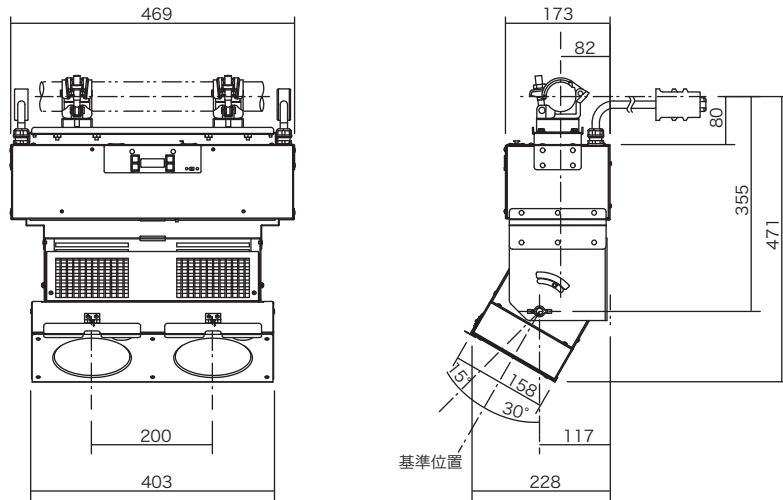

仕様

型式名称	BL-2c
定格電圧	AC100V 50/60Hz
定格消費電力	148W (全点灯時)
入力電流	100V: 1.5A (全点灯時)
冷却方式	自然空冷
角度調整範囲	基準位置から上方15°下方30°
最高周囲温度	35°C
最高表面温度	70°C
最小照射距離	0.1m
最小離隔距離	0.1m
光源	R,G,B,LBカラーLED、高出力電球色LED
相関色温度	2700K (電球色LED)
平均演色評価数	Ra97 (電球色LED、代表値)
調光範囲	0~100%
調光・制御方式	DMX512/RDM/アンサパック(当社オリジナル)/手元
インテリジェント機能	各種機能 (検知・制御・設定・表示)
制御チャンネル数	5CH (R,G,B,LB,W)、6CH (R,G,B,LB,W,INT)、その他 (モード設定による)
灯体材質	アルミニウム (一部鋼板)
塗装色	黒 (マンセル N-1.0)
本体質量	10.4kg
固定クランプ	適合パイプ径 φ48.6
電源ケーブル	入力側(上)2PNCT 2mm ² ×3芯 1.2m C20A プラグ付 出力側(下)2PNCT 2mm ² ×3芯 1.2m C20A コネクタ付
最大接続台数 (電源)	BL-2c×10台 (MAX 1600W)
フィルタサイズ	150mm×150mm

照度曲線・水平照度グラフ (真下向き点灯時) <照射距離: 5m>

製品の仕様は予告なく変更を行うことがありますので、予めご了承ください。
 注意: LED素子には、色調、明るさにばらつきがあり、同一の形名の器具においても色調、明るさが異なることがあります。
 : 入力電源はAC100V直電源を使用してください。

外形寸法<mm>

警告

- 器具の本体質量に見合った取付金具を使用してください。取付金具の選定を間違えると落下し、物的損害・けがの原因となります。
- 器具の取付け・設置には、可燃物と器具周辺面(照射方向を除く)との最小距離を本体表示及び取扱説明書に従って十分な距離をとって、取付けてください。指定距離より近すぎると、火災の原因となります。
- 照明器具と被照射面の距離は、本体表示及び取扱説明書に従って十分な距離をとってください。指定距離より近すぎると、被照射物の火災の原因となります。
- 器具の使用角度に制限のある器具があります。本体表示及び取扱説明書に従って正しく使用してください。使用角度範囲を超えると、器具の破損の原因となります。
- 器具の取付・設置時は、電源ケーブルを器具本体に接触しないように取付けてください。接触していると火災の原因となります。
- 演出空間用の器具です。演出空間の用途以外には、使用しないでください。一般用照明器具として使用する製品ではありません。
- 器具の点灯中及び消灯直後は、本体周辺を素手で触らないでください。本体周辺が高温のため、やけどの原因となります。