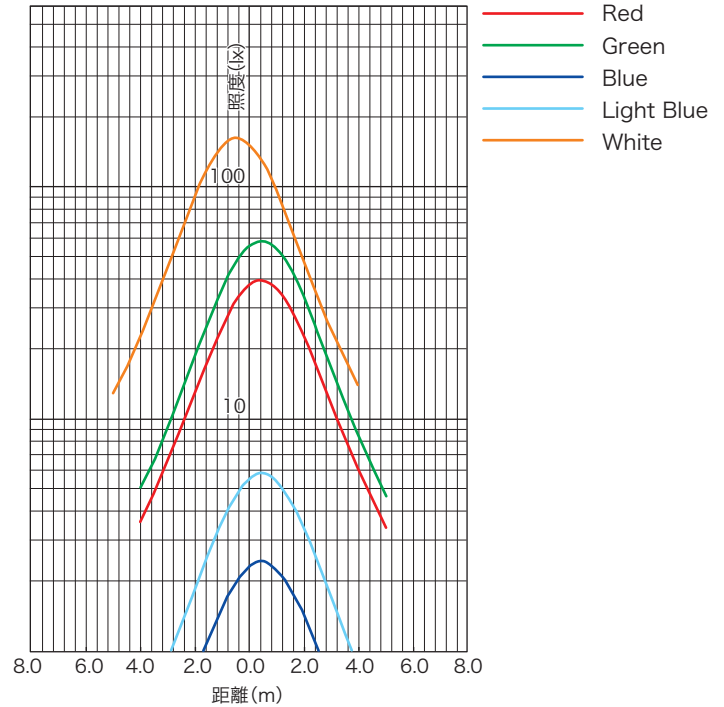

仕様

型式名称	BL-2c
定格電圧	AC100V 50/60Hz
定格消費電力	148W (全点灯時)
入力電流	100V: 1.5A (全点灯時)
冷却方式	自然空冷
角度調整範囲	基準位置から上方15°下方30°
最高周囲温度	35°C
最高表面温度	70°C
最小照射距離	0.1m
最小離隔距離	0.1m
光源	R,G,B,LBカラーLED、高出力電球色LED
相関色温度	2700K (電球色LED)
平均演色評価数	Ra97 (電球色LED、代表値)
調光範囲	0~100%
調光・制御方式	DMX512/RDM/アンサパック(当社オリジナル)/手元
インテリジェント機能	各種機能 (検知・制御・設定・表示)
制御チャンネル数	5CH (R,G,B,LB,W)、6CH (R,G,B,LB,W,INT)、その他 (モード設定による)
灯体材質	アルミニウム (一部鋼板)
塗装色	黒 (マンセル N-1.0)
本体質量	10.4kg
固定クランプ	適合パイプ径 φ48.6
電源ケーブル	入力側(上)2PNCT 2mm²×3芯 1.2m C20A プラグ付 出力側(下)2PNCT 2mm²×3芯 1.2m C20A コネクタ付
最大接続台数 (電源)	BL-2c×10台 (MAX 1600W)
フィルタサイズ	150mm×150mm

照度曲線・水平照度グラフ (真下向き点灯時) <照射距離: 5m>

製品の仕様は予告なく変更を行うことがありますので、予めご了承ください。
注意: LED素子には、色調、明るさにばらつきがあり、同一の形名の器具においても色調、明るさが異なることがあります。
: 入力電源はAC100V直電源を使用してください。