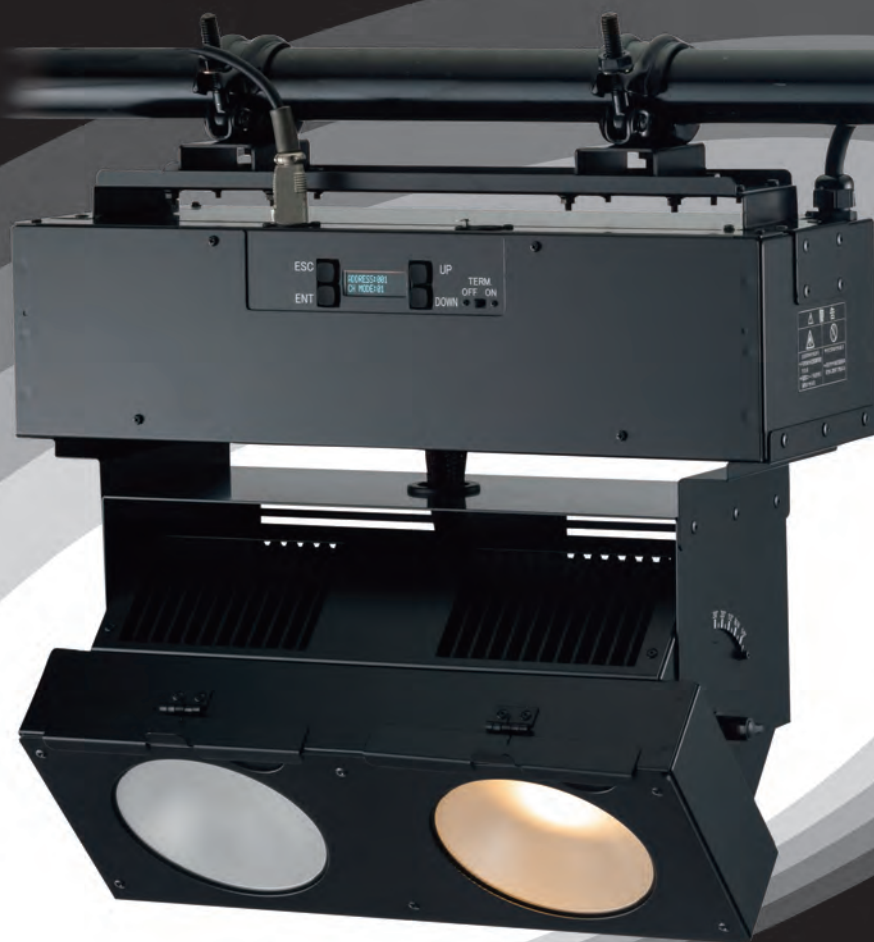

クリノスター *Crenostar*-LED

シリーズ

R G B LB + W

ECO

LEDボーダーライトBL-2c

4色LED(R・G・B・LB)1灯+白色LED1灯<2灯5色タイプ>

- RGBに新色LB(ライトブルー)を採用し、さらに多彩になったカラーバリエーション、従来のRGBでは表現できなかった繊細なブルー系のカラー演出が可能。カラーフィルタの使用も可能です。
- 平均演色評価数Ra97(白色LEDモジュール側 代表値)
- DMX信号による高精度な0~100%調光
- ファンレス(自然空冷)による静音設計で、静粛性を求められる場所での使用が可能
- インテリジェント機能搭載【RDM/アンサバック(当社オリジナル)】

仕様

型式名称	BL-2c
定格電圧	AC100V 50/60Hz
定格消費電力	148W (全点灯時)
入力電流	100V: 1.5A (全点灯時)
冷却方式	自然空冷
角度調整範囲	基準位置から上方15°下方30°
最高周囲温度	35°C
最高表面温度	70°C
最小照射距離	0.1m
最小離隔距離	0.1m
光源	R,G,B,LBカラーLED、高出力電球色LED
相関色温度	2700K (電球色LED)
平均演色評価数	Ra97 (電球色LED、代表値)
調光範囲	0~100%
調光・制御方式	DMX512/RDM/アンサパック(当社オリジナル)/手元
インテリジェント機能	各種機能 (検知・制御・設定・表示)
制御チャンネル数	5CH (R,G,B,LB,W)、6CH (R,G,B,LB,W,INT)、その他 (モード設定による)
灯体材質	アルミニウム (一部鋼板)
塗装色	黒 (マンセル N-1.0)
本体質量	10.4kg
固定クランプ	適合パイプ径 φ48.6
電源ケーブル	入力側(上)2PNCT 2mm ² ×3芯 1.2m C20A プラグ付 出力側(下)2PNCT 2mm ² ×3芯 1.2m C20A コネクタ付
最大接続台数 (電源)	BL-2c×10台 (MAX 1600W)
フィルタサイズ	150mm×150mm

照度曲線・水平照度グラフ (真下向き点灯時) <照射距離: 5m>

製品の仕様は予告なく変更を行うことがありますので、予めご了承ください。
 注意: LED素子には、色調、明るさにばらつきがあり、同一の形名の器具においても色調、明るさが異なることがあります。
 : 入力電源はAC100V直電源を使用してください。

外形寸法<mm>

警告

- 器具の本体質量に見合った取付金具を使用してください。取付金具の選定を間違えると落下し、物的損害・けがの原因となります。
- 器具の取付け・設置には、可燃物と器具周辺面(照射方向を除く)との最小距離を本体表示及び取扱説明書に従って十分な距離をとって、取付けてください。指定距離より近すぎると、火災の原因となります。
- 照明器具と被照射面の距離は、本体表示及び取扱説明書に従って十分な距離をとってください。指定距離より近すぎると、被照射物の火災の原因となります。
- 器具の使用角度に制限のある器具があります。本体表示及び取扱説明書に従って正しく使用してください。使用角度範囲を超えると、器具の破損の原因となります。
- 器具の取付・設置時は、電源ケーブルを器具本体に接触しないように取付けてください。接触していると火災の原因となります。
- 演出空間用の器具です。演出空間の用途以外には、使用しないでください。一般用照明器具として使用する製品ではありません。
- 器具の点灯中及び消灯直後は、本体周辺を素手で触らないでください。本体周辺が高温のため、やけどの原因となります。