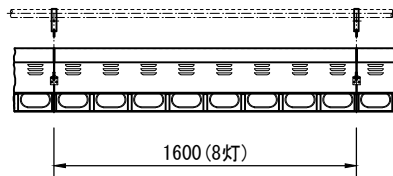

製品名	ボーダーライト	商品コード	C01121
		型式名称	BL3-9
		縮尺	S=1/10, 1/40

定格電圧 定格周波数 最高周囲温度 最高表面温度 最小照射距離 最小隔離距離 リフレクタ 灯数 回路数 灯体材質 塗装色 本体質量 付属品	AC 100V 50/60Hz 40℃ 95℃ 0.2m 0.2m アルミリフレクタ 9灯 3回路 鋼板 黒 (マンセル N-1.0) 12.1kg フィルタホルダ 190mm×195mm	適合電球	JD 100V 100W/P/MD JD 100V 150W/P/MD JD 100V 200W/P/MD
---	--	------	---

製品名	ボーダーライト	商品コード	C01124
		型式名称	BL3-8
		縮 尺	S=1/10, 1/40

定格電圧 定格周波数 最高周囲温度 最高表面温度 最小照射距離 最小隔離距離 リフレクタ 灯数 回路数 灯体材質 塗装色 本体質量 付属品	AC 100V 50/60Hz 40℃ 95℃ 0.2m 0.2m アルミリフレクタ 8灯 4回路 鋼板 黒 (マンセル N-1.0) 11.0kg フィルタホルダ 190mm×195mm	適合電球	JD 100V 100W/P/MD JD 100V 150W/P/MD JD 100V 200W/P/MD
---	--	------	---