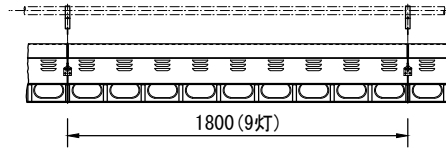

製品名	ボーダーライト	商品コード	C01121
		型式名称	BL3-9
		縮尺	S=1/10, 1/40

定格電圧 定格周波数 最高周囲温度 最高表面温度 最小照射距離 最小隔離距離 リフレクタ 灯数 回路数 灯体材質 塗装色 本体質量 付属品	AC 100V 50/60Hz 40℃ 95℃ 0.2m 0.2m アルミリフレクタ 9灯 3回路 鋼板 黒 (マンセル N-1.0) 12.1kg フィルタホルダ 190mm×195mm	適合電球	JD 100V 100W/P/MD JD 100V 150W/P/MD JD 100V 200W/P/MD
---	--	------	---

製品名	ボーダーライト	商品コード	C01124
		型式名称	BL3-8
		縮 尺	S=1/10, 1/40

定格電圧 定格周波数 最高周囲温度 最高表面温度 最小照射距離 最小隔離距離 リフレクタ 灯数 回路数 灯体材質 塗装色 本体質量 付属品	AC 100V 50/60Hz 40℃ 95℃ 0.2m 0.2m アルミリフレクタ 8灯 4回路 鋼板 黒 (マンセル N-1.0) 11.0kg フィルタホルダ 190mm×195mm	適合電球	JD 100V 100W/P/MD JD 100V 150W/P/MD JD 100V 200W/P/MD
---	--	------	---