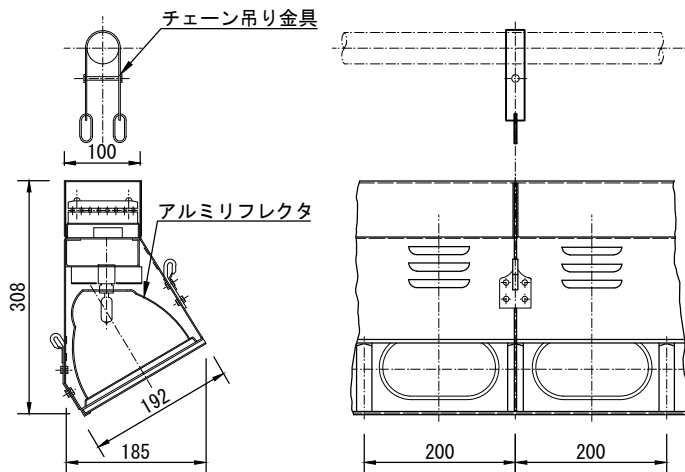

製品名	ボーダーライト	商品コード	C01121
		型式名称	BL3-9
		縮尺	S=1/10, 1/40

定格電圧 定格周波数 最高周囲温度 最高表面温度 最小照射距離 最小隔離距離 リフレクタ 灯数 回路数 灯体材質 塗装色 本体質量 付属品	AC 100V 50/60Hz 40℃ 95℃ 0.2m 0.2m アルミリフレクタ 9灯 3回路 鋼板 黒 (マンセル N-1.0) 12.1kg フィルタホルダ 190mm×195mm	適合電球	JD 100V 100W/P/MD JD 100V 150W/P/MD JD 100V 200W/P/MD
---	--	------	---

製品名	ボーダーライト	商品コード	C01124
		型式名称	BL3-8
		縮 尺	S=1/10, 1/40

定格電圧 定格周波数 最高周囲温度 最高表面温度 最小照射距離 最小隔離距離 リフレクタ 灯数 回路数 灯体材質 塗装色 本体質量 付属品	AC 100V 50/60Hz 40℃ 95℃ 0.2m 0.2m アルミリフレクタ 8灯 4回路 鋼板 黒 (マンセル N-1.0) 11.0kg フィルタホルダ 190mm×195mm	適合電球	JD 100V 100W/P/MD JD 100V 150W/P/MD JD 100V 200W/P/MD
---	--	------	---