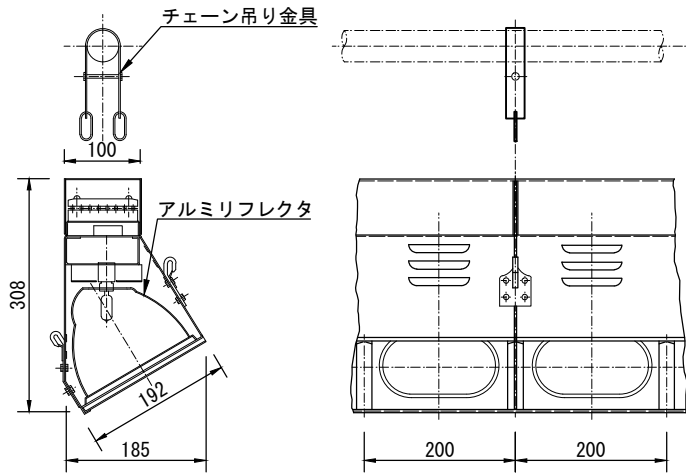

製品名	ボーダーライト	商品コード	C01121
		型式名称	BL3-9
		縮尺	S=1/10, 1/40

定格電圧 定格周波数 最高周囲温度 最高表面温度 最小照射距離 最小隔離距離 リフレクタ 灯数 回路数 灯体材質 塗装色 本体質量 付属品	AC 100V 50/60Hz 40℃ 95℃ 0.2m 0.2m アルミリフレクタ 9灯 3回路 鋼板 黒 (マンセル N-1.0) 12.1kg フィルタホルダ 190mm×195mm	適合電球	JD 100V 100W/P/MD JD 100V 150W/P/MD JD 100V 200W/P/MD
---	--	------	---

製品名	ボーダーライト	商品コード	C01124
		型式名称	BL3-8
		縮 尺	S=1/10, 1/40

定格電圧 定格周波数 最高周囲温度 最高表面温度 最小照射距離 最小隔離距離 リフレクタ 灯数 回路数 灯体材質 塗装色 本体質量 付属品	AC 100V 50/60Hz 40℃ 95℃ 0.2m 0.2m アルミリフレクタ 8灯 4回路 鋼板 黒 (マンセル N-1.0) 11.0kg フィルタホルダ 190mm×195mm	適合電球	JD 100V 100W/P/MD JD 100V 150W/P/MD JD 100V 200W/P/MD
---	--	------	---