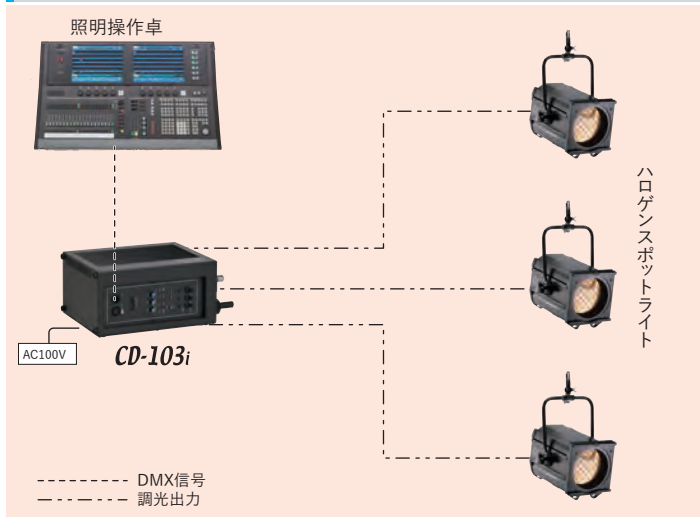

# Carrying Dimmer CD-103i

インテリジェント機能を搭載した軽量・コンパクトな移動形調光器

- 1.5kW×3回路(MAX 3kW)
- 軽量・コンパクト、吊・置きにて設置可能
- トランジスタ制御による(リアクターレス)静音設計
- 手元 VR または、DMX 信号で調光制御可能
- インテリジェント機能を搭載し、漏電、高温度、過電流などの調光器情報を本体表示灯にて確認可能
- LAN(ネットワーク)に接続することにより、アンサバックPCにて調光器情報のモニタリングやリモート設定が可能(オプション)

## DMX制御の使用例