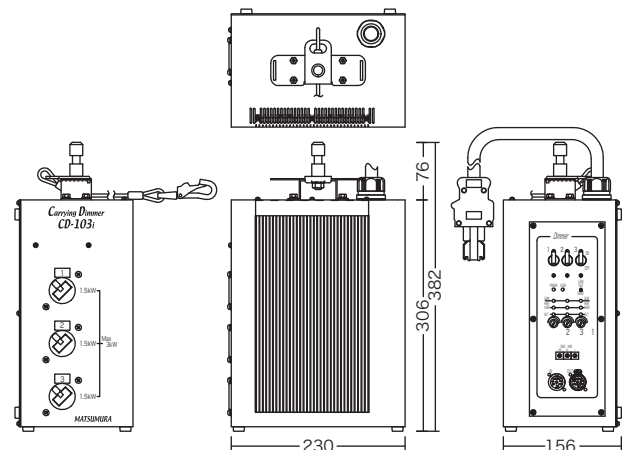

外形寸法<mm>

警告

- ●装置の本体質量に見合った取付金具を使用してください。取付金具の選定を間違えると落下し、物的損害・けがの原因となります。
- ●装置の通風口をふさぐ物を周囲に設置したり、置かないでください。ふさがれていると装置内部温度が上昇し、火災・故障の原因になります。
- ●装置の取付・設置時は、電源ケーブル及びDMXケーブルを照明器具に接触しないように取付けてください。接触していると火災の原因となります。
- ●施工・据付は、電気工事士などの有資格者が行ってください。有資格者以外の工事は法律で禁止されています。
- ●配線工事は、電気設備技術基準・内線規定を遵守して行ってください。正しい工事を行わないと火災・感電・故障の原因になります。
- ●装置の通電点検は、電気工事士などの有資格者が行ってください。感電のおそれがあります。
- ●装置の本体質量、取付金具の選定を間違えると落下し、物的損害・けがの原因となります。
- ●装置を分解、改造をしないでください。火災・感電・故障の原因になります。

注意

- ●装置は屋内用です。屋外に設置しないでください。屋外で使用すると、火災・感電・故障の原因になります。
- ●装置は発熱します。必ず換気された場所に設置してください。火災・感電・故障の原因になります。
- ●直射日光・高温・多湿・塵埃・腐食性ガス・振動・衝撃等の環境は避けて設置してください。火災・感電・故障の原因になります。
- ●装置を安全に正常動作維持するため、定期的に製造業者、専門業者の点検・調整を受けてください。
- ●装置の入力電源は正しく選定して接続してください。火災・感電・故障の原因になります。
- ●調光器に適合しない電気機械器具を接続しないでください。調光器の故障や電気機械器具の焼損・故障の原因になります。
- ●輸送時は装置に強い衝撃を与えないでください。火災・感電・故障の原因になります。
- ●装置の設置・取付前に必ず取扱説明書をよくお読みいただき、正しい施工を行ってください。

株式会社 松村電機製作所

<http://www.matsumuradenki.co.jp>

本社 〒113-0031 東京都文京区根津 2-12-1 TEL03(3821)6169(代) FAX03(5685)3144
東京支店 〒110-0008 東京都台東区池之端2-7-17井門池之端ビル4階 TEL03(3821)6161(代) FAX03(3821)6186
関西支店 〒530-0043 大阪市北区天満 2-12-16 TEL06(6352)0245(代) FAX06(6352)2972
中部支店 〒460-0008 名古屋市中区栄5-28-12名古屋宮ビル TEL052(265)1591(代) FAX052(265)1590
九州支店 〒812-0011 福岡市博多区博多駅前1-15-20NMF博多駅前ビル TEL092(451)3831(代) FAX092(451)3829
東北支店 〒980-0022 仙台市青葉区五橋1-6-2KJビルディング TEL022(221)7791(代) FAX022(267)6892

中国支店 〒732-0052 広島市東区光町1-12-20もみじ広島光町ビル TEL082(569)8161(代) FAX082(569)8169
札幌営業所 〒060-0063 札幌市中央区南三条西3-8-1エテルノビル TEL011(210)9561(代) FAX011(210)9562
沖縄営業所 〒900-0033 那覇市久米1-15-1上山ビル TEL098(860)6377(代) FAX098(860)6392
盛岡営業所 〒020-0021 盛岡市中央通1-9-11CUBE映画館通りビル4階H号室 TEL019(656)1588(代) FAX019(656)1589
MFF(テレビ事業部) 〒110-0008 東京都台東区池之端2-7-17井門池之端ビル4階 TEL03(3821)6161(代) FAX03(3821)6186
サービスセンター 〒125-0052 東京都葛飾区柴又 3-5-6 TEL03(3607)2166(代) FAX03(3627)2505