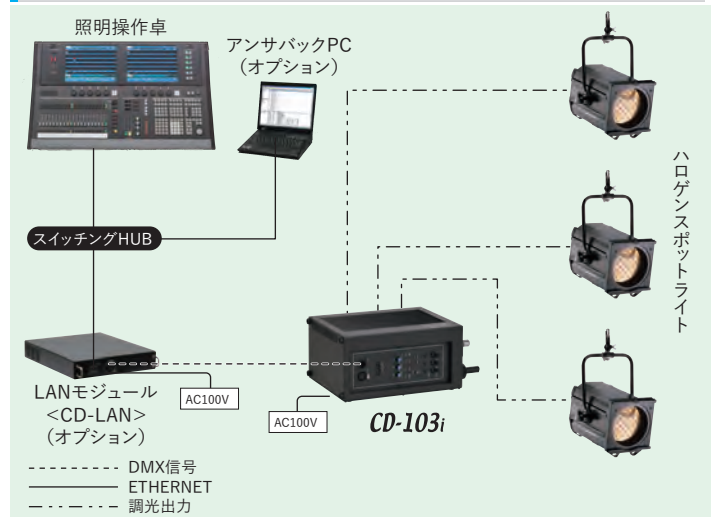

# Carrying Dimmer CD-103i

インテリジェント機能を搭載した軽量・コンパクトな移動形調光器

- 1.5kW×3回路(MAX 3kW)
- 軽量・コンパクト、吊・置きにて設置可能
- トランジスタ制御による(リアクターレス)静音設計
- 手元 VR または、DMX 信号で調光制御可能
- インテリジェント機能を搭載し、漏電、高温度、過電流などの調光器情報を本体表示灯にて確認可能
- LAN(ネットワーク)に接続することにより、アンサバックPCにて調光器情報のモニタリングやリモート設定が可能(オプション)

## DMX制御の使用例

## 仕様

型 式 名 称	CD-103i
電 源	AC100V±10% 50/60Hz(純直またはノンデム電源)
最大負荷容量	1.5kW×3回路(MAX 3kW)
回路保護	15Aサーキットプロテクタ
調光制御信号	DMX512/1990(オートターミネーション機能)
入力プラグ	C型30Aプラグ(2PNCT 0.6m)
出力コンセント	C型20Aコンセント×3(3回路)
操作機能	DMXアドレス設定、手元調光/DMX制御調光切替、漏電テスト/リセット
表示機能	出力、受電、検知情報(過電流、高温度、漏電)
出力抑制機能	過電流、高温度、漏電
調光特性	JATET-Aカーブ
冷却方式	放熱フィンによる自然空冷
ノイズ対策	トランジスタによるゼロクロス位相制御(リアクターレス)
適合負荷	白熱電球
トランジションタイム	200μs
最小負荷容量	10W/回路
周囲環境	周囲温度0℃~40℃、相対湿度45%~80%(除結露)
オプション	LANモジュール(CD-LAN)、アンサーバックPC