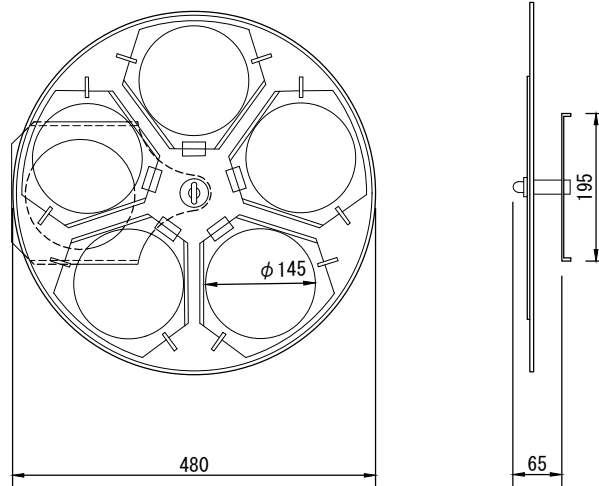

製品名	カラーホイール	商品コード	G20001
		型式名称	CW-6
		縮 尺	S=1/10

本体材質 塗装色 本体質量 適合器具	鋼板製 黒 (マンセル N-1.0) 1.4kg GS-6, CX-6 MP-6シリーズ KJ-6シリーズ		
-----------------------------	--	--	--

製品名	カラーホイール	商品コード	G20002
		型式名称	CW-8
		縮 尺	S=1/10

本体材質 塗装色 本体質量 適合器具	鋼板製 黒 (マンセル N-1.0) 1.9kg CX-8シリーズ		
-----------------------------	--	--	--