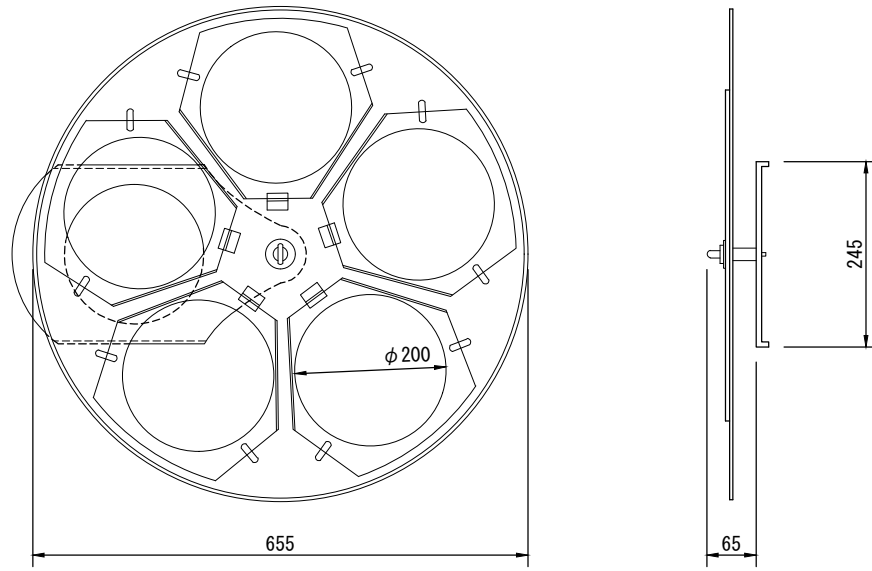

製品名	カラーホイール	商品コード	G20001
		型式名称	CW-6
		縮 尺	S=1/10

本体材質 塗装色 本体質量 適合器具	鋼板製 黒 (マンセル N-1.0) 1.4kg GS-6, CX-6 MP-6シリーズ KJ-6シリーズ		
-----------------------------	--	--	--

製品名	カラーホイール	商品コード	G20002
		型式名称	CW-8
		縮 尺	S=1/10

本体材質 塗装色 本体質量 適合器具	鋼板製 黒 (マンセル N-1.0) 1.9kg CX-8シリーズ		
-----------------------------	--	--	--