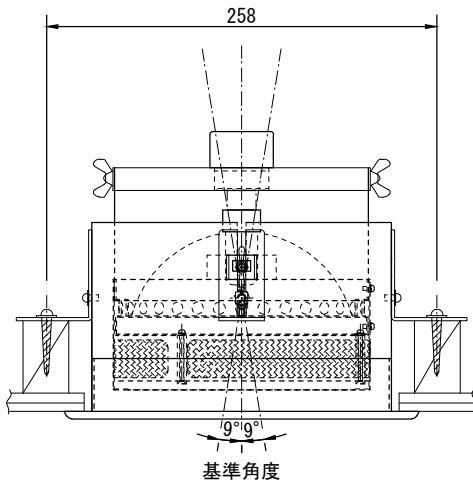

製品名	天井反射板ライト	商品コード	A30001
		型式名称	CR-N
		縮 尺	S=1/5

定格電圧 定格周波数 最高周囲温度 最高表面温度 最小照射距離 最小離隔距離 照射角 リフレクタ 灯体材質 塗装色 本体質量 付属品 電源ケーブル	AC 100V 50/60Hz 40℃ 180℃ 1.6m 0.2m 500W 36°、300W 27° アルミ楕円リフレクタ 鋼板 指定色 2.2kg 保護シールド (1.6mm ピッチメッシュ) 落下防止ワイヤ 2PNCT 2mm <sup>2</sup> ×3芯 1.0m	適合電球 JPD 100V 300W B/GX9.5F JCD 100V 500W BT/MDS
---	---	--

製品名	天井反射板ライト	商品コード	A30021
		型式名称	CR-W
		縮尺	S=1/5

定格電圧 定格周波数 最高周囲温度 最高表面温度 最小照射距離 最小離隔距離 照射角 リフレクタ 灯体材質 塗装色 本体質量 付属品 電源ケーブル	AC 100V 50/60Hz 40℃ 180℃ 0.8m 0.2m 500W 58°、300W 54° アルミ楕円リフレクタ 鋼板 指定色 2.2kg 保護シールド (1.6mm ピッチメッシュ) 落下防止ワイヤ 2PNCT 2mm <sup>2</sup> ×3芯 1.0m	適合電球 JPD 100V 300W B/GX9.5F JCD 100V 500W BT/MDS
---	---	--