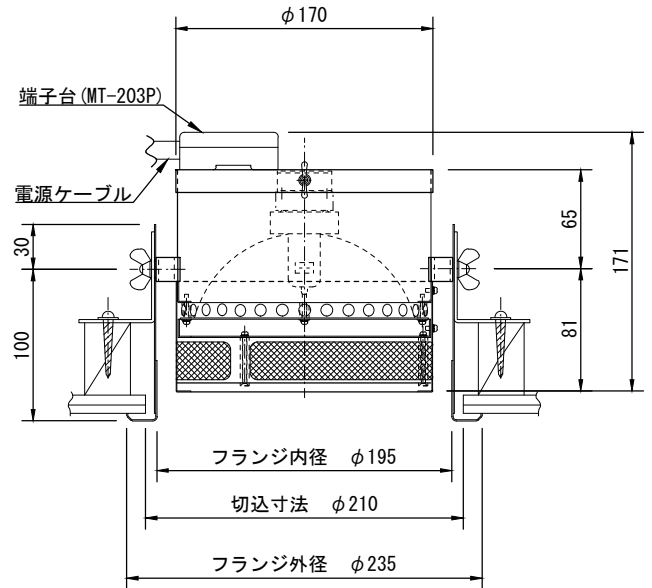

製品名	天井反射板ライト	商品コード	A30001
		型式名称	CR-N
		縮 尺	S=1/5

定格電圧 定格周波数 最高周囲温度 最高表面温度 最小照射距離 最小離隔距離 照射角 リフレクタ 灯体材質 塗装色 本体質量 付属品 電源ケーブル	AC 100V 50/60Hz 40℃ 180℃ 1.6m 0.2m 500W 36°、300W 27° アルミ楕円リフレクタ 鋼板 指定色 2.2kg 保護シールド (1.6mm ピッチメッシュ) 落下防止ワイヤ 2PNCT 2mm <sup>2</sup> ×3芯 1.0m	適合電球 JPD 100V 300W B/GX9.5F JCD 100V 500W BT/MDS
---	---	--

製品名	天井反射板ライト	商品コード	A30021
		型式名称	CR-W
		縮尺	S=1/5

定格電圧 定格周波数 最高周囲温度 最高表面温度 最小照射距離 最小離隔距離 照射角 リフレクタ 灯体材質 塗装色 本体質量 付属品 電源ケーブル	AC 100V 50/60Hz 40℃ 180℃ 0.8m 0.2m 500W 58°、300W 54° アルミ楕円リフレクタ 鋼板 指定色 2.2kg 保護シールド (1.6mm ピッチメッシュ) 落下防止ワイヤ 2PNCT 2mm <sup>2</sup> ×3芯 1.0m	適合電球 JPD 100V 300W B/GX9.5F JCD 100V 500W BT/MDS
---	---	--