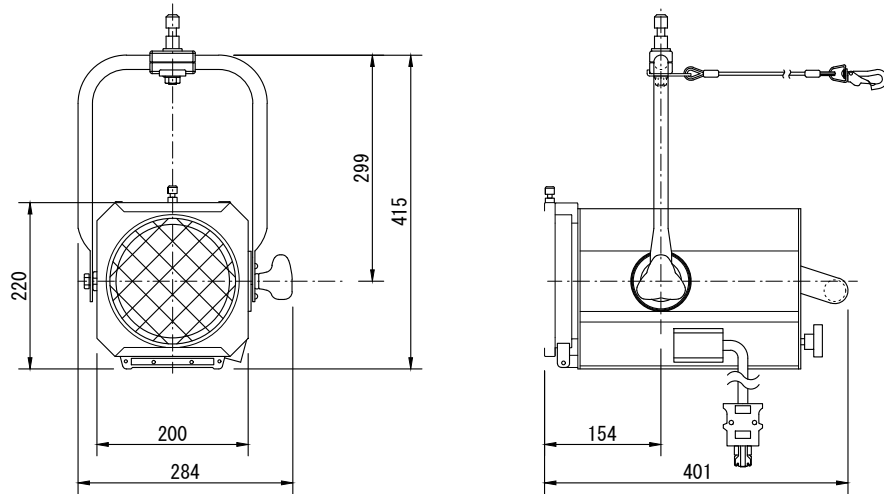

製品名	平凸レンズスポットライト	商品コード	A01113
		型式名称	CS-6
		縮 尺	S=1/10

<p>定格電圧          定格消費電力          定格周波数          使用角度範囲</p> <p>最高周囲温度          最高表面温度          最小照射距離          最小隔離距離          照射角          リフレクタ          レンズ</p> <p>灯体材質          塗装色          本体質量</p>	<p>AC 100V          500W          50/60Hz          ハンガー使用時 上方90° , 下方90°          スタンド使用時 上方90° , 下方90°</p> <p>40℃          125℃          0.1m          0.1m          8° ~42° (フィールド角)          アルミ球面リフレクタ          非球面平凸レンズ          D=152mm F=229mm</p> <p>アルミニウム (一部鋼板)          黒 (マンセル N-1.0)          6.2kg</p>	<p>ダボ          落下防止ワイヤ          電源ケーブル</p> <p>付属品          適合電球</p>	<p>φ17mm          φ3×500mm          2PNCT 2mm<sup>2</sup>×3芯 1.5m          C型20Aプラグ付</p> <p>フィルタホルダ 195mm×195mm          JP 100V 500W B/GYX9.5          JP 100V 500W C/GYX9.5          JP 100V 500W B/M/GYX9.5          JP 100V 500W C/M/GYX9.5</p>
--	---	---	---