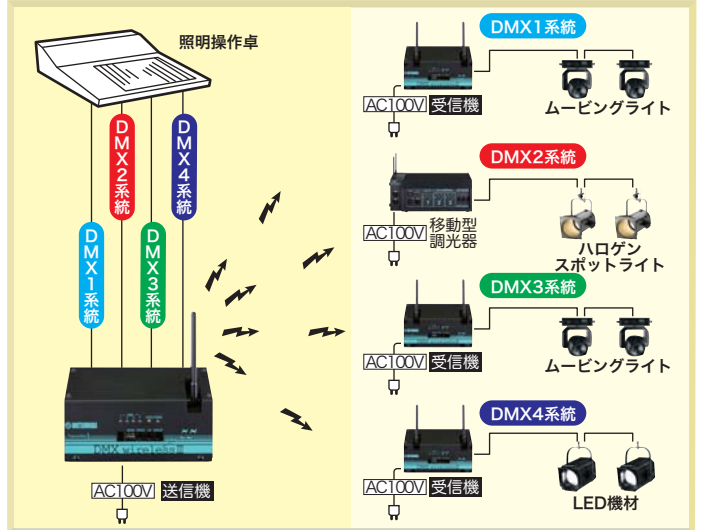

DMX wireless III

◆無線チャンネル番号表示器を搭載

使用中の無線チャンネル番号が表示器にて確認できます。

◆受信機の無線チャンネルの変更は自動設定

グループ動作により、無線チャンネルは、送信機のみ指定し、受信機は自動でチャンネルを設定します。

◆パケット単位による無線転送

複数のチャンネルを必要とする機材でも制御可能です。

◆周波数帯が14chの間で選択が可能。

展示会など、同一エリア内に無線LANや当社・他社製ワイヤレス機器が周囲にあっても使用できます。

◆DMX512×4系統の通信が可能。

ムービングライト、LED機材など、多数のチャンネルを必要とする機材に有効です。

<基本的な使用例>

送信機に接続できる機器：DMX信号の出力が可能なもの（照明操作卓）
受信機に接続できる機器：DMX信号で制御が可能なもの（調光器・ムービングライト・カラーチェンジャ等）

通信方式の特長

2.4GHz帯

伝送レートや送信時間制限などによるデータの途切れなどがない。
伝送速度の高速化が求められるDMX信号に最適。

SS方式

ノイズが多い環境や、妨害電波があっても通信が可能。
スペクトルを広帯域に拡散するため、電力密度が小さくなり、他の無線局に妨害を与えにくい。

ダイバシティ機能

2本の受信アンテナが受信強度の強い方を自動選択して確実な受信が可能。

システム仕様

名称	DMXワイヤレスIII
型式	送信機/SS34DXT、受信機/SS34DXR

【無線仕様】

特定無線設備の種類別	2.4GHz帯小電力データ通信システム
電波型式	G1D
周波数	2412~2484MHz (14ch設定可能)
占有帯域幅	22MHz
送信出力	10mW/MHz以下 (但しアンテナの利得を含む)
到達距離	50~100m (但し環境条件により異なる)

「技術基準適合証明」取得済み

【機器仕様】

信号方式	DMX512/1990 4系統
電源	AC100V±10% 50/60Hz
消費電力	10W
電源コード	コード長2m、平行接地極付15Aプラグ付
周囲環境	周囲温度：0°C~40°C 相対湿度：45%~85% (結露しないこと)
質量	送信機：1.7kg 受信機：2.1kg

◆オプション：ハードケース

※DMXワイヤレスII受信機と互換性あり。
旧製品との互換性の詳細につきましては、最寄りの各支店・営業所までお問い合わせください。