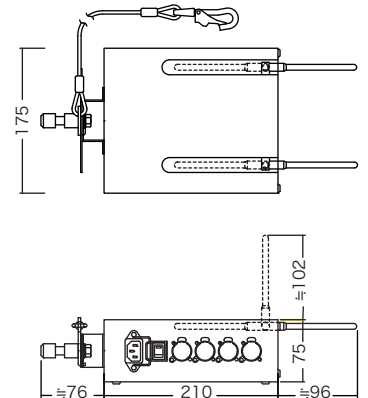

【受信機】

※記載の製品に関しましては、改良のため予告なく仕様変更を行うことがありますのでご了承ください。

1. **警告**
2. ●装置の本体質量に見合った取付金具を使用してください。取付金具の選定を間違えると落下し、物的損害・けがの原因となります。
   - ●装置の取付・設置時は、電源コード及びDMXケーブルを照明器具に接触しないように取付けてください。火災の原因となります。
   - ●装置を分解、改造をしないでください。火災・感電・故障の原因となります。

1. **注意**
2. ●装置は屋内用です。屋外で使用しないでください。屋外で使用すると、火災・感電・故障の原因となります。
   - ●直射日光・高温・多湿・塵埃・腐食性ガス・振動・衝撃等の環境は避けて設置してください。火災・感電・故障の原因となります。
   - ●装置に強い衝撃を与えないでください。火災・感電・故障の原因となります。
   - ●装置の取付・設置前・使用前に必ず取扱説明書または注意書をよくお読みください。また、お読みいただいた後は大切に保管し、必要ときに活用してください。

記載の製品は、演出空間調光装置です。
この装置を取付・設置・使用される前に必ず取扱説明書をお読みになり、正しくお使いください。

株式会社 松村電機製作所

<http://www.matsumuradenki.co.jp>

本社 〒113-0031 東京都文京区根津2-12-1 TEL.03(3821)6169 (代) FAX.03(5685)3144
支店 東京・関西・中部・九州・東北・中国
営業所 札幌・沖縄
サービスセンター