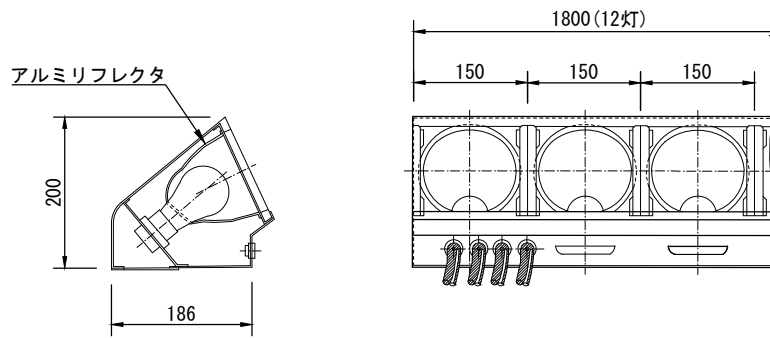

製品名	フットライト	商品コード	C04105
		型式名称	FL2-123 (K)
		縮 尺	S=1/10, 1/40

定格電圧 定格周波数 最高周囲温度 最高表面温度 最小照射距離 最小離隔距離 リフレクタ 灯数 回路数 灯体材質 塗装色 本体質量 付属品	AC 100V 50/60Hz 40℃ 50℃ 0.1m 0.1m アルミリフレクタ 12灯 3回路 鋼板 グレー(関西ペイント KP-258) 13.0kg フィルタホルダ 145mm×145mm	電源ケーブル 給電方向 適合電球	入力側(上手) 2PNCT 2mm ² ×3芯 0.5m C型20Aプラグ付 出力側(下手) 2PNCT 2mm ² ×3芯 0.5m C型20Aコネクタ付 上手 L 100V 60W
---	---	--	---

製品名	フットライト	商品コード	C04107
		型式名称	FL2-124(K)
		縮 尺	S=1/10, 1/40

定格電圧 定格周波数 最高周囲温度 最高表面温度 最小照射距離 最小離隔距離 リフレクタ 灯数 回路数 灯体材質 塗装色 本体質量 付属品	AC 100V 50/60Hz 40℃ 50℃ 0.1m 0.1m アルミリフレクタ 12灯 4回路 鋼板 グレー(関西ペイント KP-258) 13.0kg フィルタホルダ 145mm×145mm	電源ケーブル 給電方向 適合電球	入力側(上手) 2PNCT 2mm ² ×3芯 0.5m C型20Aプラグ付 出力側(下手) 2PNCT 2mm ² ×3芯 0.5m C型20Aコネクタ付 上手 L 100V 60W
---	---	--	---