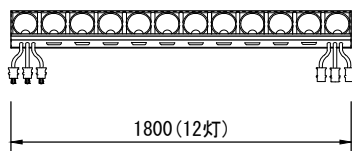

製品名	フットライト	商品コード	C04105
		型式名称	FL2-123 (K)
		縮 尺	S=1/10, 1/40

定格電圧 定格周波数 最高周囲温度 最高表面温度 最小照射距離 最小離隔距離 リフレクタ 灯数 回路数 灯体材質 塗装色 本体質量 付属品	AC 100V 50/60Hz 40℃ 50℃ 0.1m 0.1m アルミリフレクタ 12灯 3回路 鋼板 グレー(関西ペイント KP-258) 13.0kg フィルタホルダ 145mm×145mm	電源ケーブル 給電方向 適合電球	入力側(上手) 2PNCT 2mm ² ×3芯 0.5m C型20Aプラグ付 出力側(下手) 2PNCT 2mm ² ×3芯 0.5m C型20Aコネクタ付 上手 L 100V 60W
---	---	--	---

製品名	フットライト	商品コード	C04107
		型式名称	FL2-124(K)
		縮 尺	S=1/10, 1/40

定格電圧 定格周波数 最高周囲温度 最高表面温度 最小照射距離 最小離隔距離 リフレクタ 灯数 回路数 灯体材質 塗装色 本体質量 付属品	AC 100V 50/60Hz 40℃ 50℃ 0.1m 0.1m アルミリフレクタ 12灯 4回路 鋼板 グレー(関西ペイント KP-258) 13.0kg フィルタホルダ 145mm×145mm	電源ケーブル 給電方向 適合電球	入力側(上手) 2PNCT 2mm ² ×3芯 0.5m C型20Aプラグ付 出力側(下手) 2PNCT 2mm ² ×3芯 0.5m C型20Aコネクタ付 上手 L 100V 60W
---	---	--	---