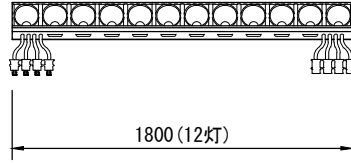

製品名	フットライト	商品コード	C04105
		型式名称	FL2-123 (K)
		縮 尺	S=1/10, 1/40

定格電圧 定格周波数 最高周囲温度 最高表面温度 最小照射距離 最小離隔距離 リフレクタ 灯数 回路数 灯体材質 塗装色 本体質量 付属品	AC 100V 50/60Hz 40℃ 50℃ 0.1m 0.1m アルミリフレクタ 12灯 3回路 鋼板 グレー(関西ペイント KP-258) 13.0kg フィルタホルダ 145mm×145mm	電源ケーブル 給電方向 適合電球	入力側(上手) 2PNCT 2mm ² ×3芯 0.5m C型20Aプラグ付 出力側(下手) 2PNCT 2mm ² ×3芯 0.5m C型20Aコネクタ付 上手 L 100V 60W
---	---	--	---

製品名	フットライト	商品コード	C04107
		型式名称	FL2-124(K)
		縮 尺	S=1/10, 1/40

定格電圧 定格周波数 最高周囲温度 最高表面温度 最小照射距離 最小離隔距離 リフレクタ 灯数 回路数 灯体材質 塗装色 本体質量 付属品	AC 100V 50/60Hz 40℃ 50℃ 0.1m 0.1m アルミリフレクタ 12灯 4回路 鋼板 グレー(関西ペイント KP-258) 13.0kg フィルタホルダ 145mm×145mm	電源ケーブル 給電方向 適合電球	入力側(上手) 2PNCT 2mm ² ×3芯 0.5m C型20Aプラグ付 出力側(下手) 2PNCT 2mm ² ×3芯 0.5m C型20Aコネクタ付 上手 L 100V 60W
---	---	--	---