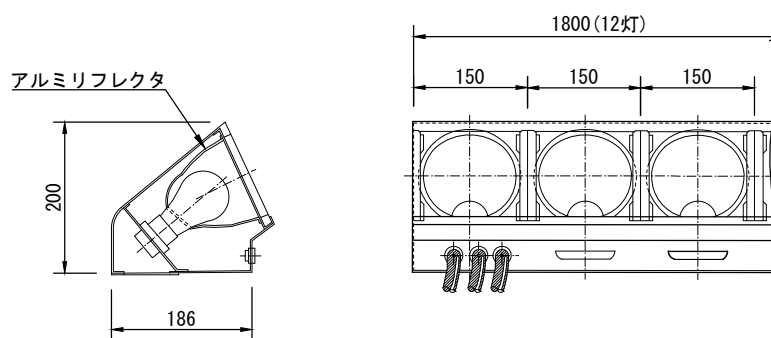

製品名	フットライト	商品コード	C04105
		型式名称	FL2-123 (K)
		縮 尺	S=1/10, 1/40

定格電圧 定格周波数 最高周囲温度 最高表面温度 最小照射距離 最小離隔距離 リフレクタ 灯数 回路数 灯体材質 塗装色 本体質量 付属品	AC 100V 50/60Hz 40℃ 50℃ 0.1m 0.1m アルミリフレクタ 12灯 3回路 鋼板 グレー(関西ペイント KP-258) 13.0kg フィルタホルダ 145mm×145mm	電源ケーブル 給電方向 適合電球	入力側(上手) 2PNCT 2mm ² ×3芯 0.5m C型20Aプラグ付 出力側(下手) 2PNCT 2mm ² ×3芯 0.5m C型20Aコネクタ付 上手 L 100V 60W
---	---	--	---

製品名	フットライト	商品コード	C04107
		型式名称	FL2-124(K)
		縮 尺	S=1/10, 1/40

定格電圧 定格周波数 最高周囲温度 最高表面温度 最小照射距離 最小離隔距離 リフレクタ 灯数 回路数 灯体材質 塗装色 本体質量 付属品	AC 100V 50/60Hz 40℃ 50℃ 0.1m 0.1m アルミリフレクタ 12灯 4回路 鋼板 グレー(関西ペイント KP-258) 13.0kg フィルタホルダ 145mm×145mm	電源ケーブル 給電方向 適合電球	入力側(上手) 2PNCT 2mm ² ×3芯 0.5m C型20Aプラグ付 出力側(下手) 2PNCT 2mm ² ×3芯 0.5m C型20Aコネクタ付 上手 L 100V 60W
---	---	--	---