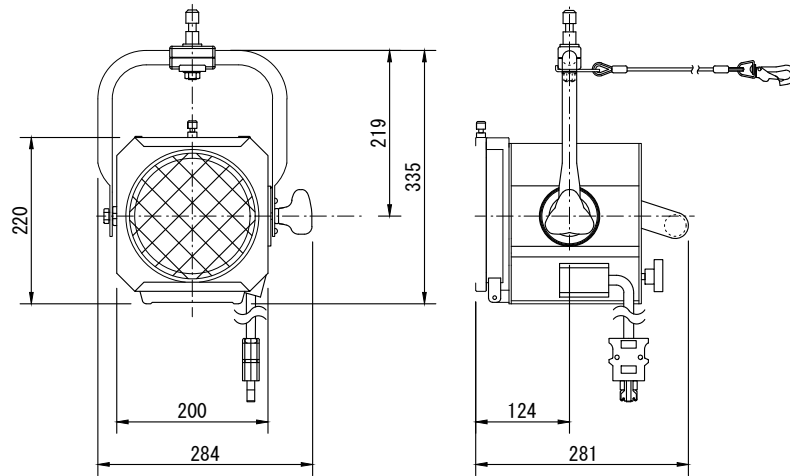

|     |                |       |        |
|-----|----------------|-------|--------|
| 製品名 | フレネルレンズスポットライト | 商品コード | A02112 |
|     |                | 型式名称  | FS-6   |
|     |                | 縮 尺   | S=1/10 |

|  |  |   |   |
|--|--|---|---|
| <p>定格電圧<br/>         定格消費電力<br/>         定格周波数<br/>         使用角度範囲</p> <p>最高周囲温度<br/>         最高表面温度<br/>         最小照射距離<br/>         最小隔離距離<br/>         照射角<br/>         リフレクタ<br/>         レンズ</p> <p>灯体材質<br/>         塗装色<br/>         本体質量</p> | <p>AC 100V<br/>         500W<br/>         50/60Hz<br/>         ハンガー使用時 上方90° , 下方90°<br/>         スタンド使用時 上方90° , 下方90°</p> <p>40℃<br/>         125℃<br/>         1.2m<br/>         0.2m<br/>         12° ~53° (フィールド角)<br/>         アルミ球面リフレクタ<br/>         フレネルレンズ<br/>         D=152mm F=82.5mm</p> <p>アルミニウム (一部鋼板)<br/>         黒 (マンセル N-1.0)<br/>         4.7kg</p> | <p>ダボ<br/>         落下防止ワイヤ<br/>         電源ケーブル</p> <p>付属品<br/>         適合電球</p> | <p>φ17mm<br/>         φ3×500mm<br/>         2PNCT 2mm<sup>2</sup>×3芯 1.5m<br/>         C型20Aプラグ付<br/>         フィルタホルダ 195mm×195mm<br/>         JP 100V 500W B/GYX9.5<br/>         JP 100V 500W C/GYX9.5<br/>         JP 100V 500W B/M/GYX9.5<br/>         JP 100V 500W C/M/GYX9.5</p> |
|--|--|---|---|