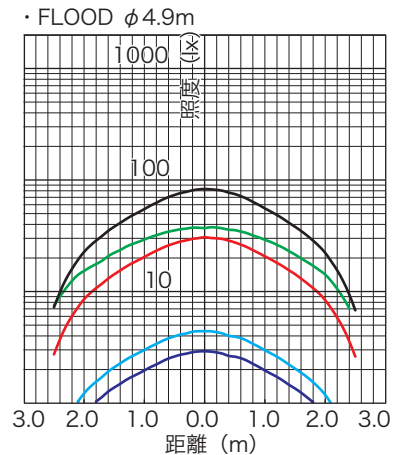

型式名称	LC-6c
定格電圧	AC100V±10% (純直電源) 50/60Hz
定格消費電力	115W (全点灯時)
入力電流	100V:1.2A (全点灯時)
冷却方式	低騒音ファン (可変速制御)
使用角度範囲	
最高周囲温度	35°C
最高表面温度	60°C
最小照射距離	0.1m
最小離隔距離	0.1m
照射角	13°~52° (フィールド角)
レンズ	樹脂製レンズ
光源	R・G・B・LBカラーLED
調光範囲	0~100%
調光・制御方式	DMX512/RDM/アンサーバック (当社オリジナル) /手元 (調光VR付)
インテリジェント機能	各種機能 (検知・制御・設定・表示)
制御チャンネル数	4CH(R,G,B,LB)、5CH(R,G,B,LB,INT)、その他 (モード設定による)
灯体材質	アルミニウム (一部鋼板)
塗装色	黒 (マンセル N-1.0)
本体質量	8.7kg
ダボ	φ17mm
落下防止ワイヤ	φ3×500mm
電源ケーブル	2PNCT 2mm ² × 3芯 1.5m 平行接地極付15Aプラグ付
サービスコネクト	平行接地極付15Aコンセント (MAX 1200 W)
オプション	紙フィルタホルダ (K03001 YS-6) 195mm×195mm

製品の仕様は予告なく変更を行うことがありますので、予めご了承ください。
 注意：LED素子には、色調、明るさにはばらつきがあり、同一の形名の器具においても色調、明るさが異なることがあります。
 ・入力電源はAC100V直電源を使用してください。

外形寸法<mm>

照度曲線・水平照度グラフ<照射距離:5m>

— Red
 — Green
 — Blue
 — Light Blue
 — 全色点灯

警告

- 器具の本体質量に見合った取付金具を使用してください。取付金具の選定を間違えると落下し、物的損害・けがの原因となります。
- 器具の取付け・設置には、可燃物と器具周辺面(照射方向を除く)との最小距離を本体表示及び取扱説明書に従って十分な距離をとって、取付けてください。指定距離より近すぎると、火災の原因となります。
- 照明器具と被照射面の距離は、本体表示及び取扱説明書に従って十分な距離をとってください。指定距離より近すぎると、被照射物の火災の原因となります。
- 器具の使用角度に制限のある器具があります。本体表示及び取扱説明書に従って正しく使用してください。使用角度範囲を超えると、器具の破損の原因となります。
- 器具の取付・設置時は、電源ケーブルを器具本体に接触しないように取付けてください。接触していると火災の原因となります。
- 演出空間用の器具です。演出空間の用途以外には、使用しないでください。一般照明器具として使用する製品ではありません。
- 器具の点灯中及び消灯直後は、本体周辺を素手で触らないでください。本体周辺が高温のため、やけどの原因となります。