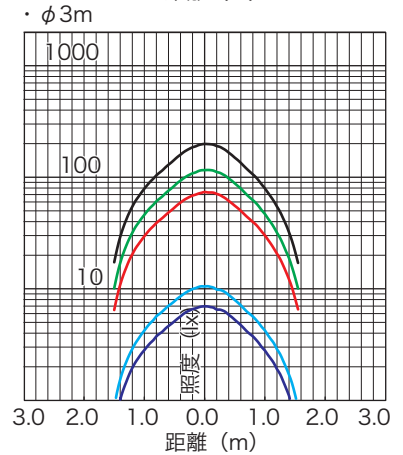

クリノスター *Crenostar*-LED

R G B LB

シリーズ

ECO

New

カラーLEDスポットライト LC-6c

- R・G・B・LB（ライトブルー）の4色構成
- 照射光 シャープエッジタイプ
- DMX信号による調光制御
- 内蔵表示パネルにてDMXアドレスなどの設定が可能
- インテリジェント機能搭載
【RDM／アンサバック（当社オリジナル）】

仕様

型式名称	LC-6c
定格電圧	AC100V±10% (純直電源) 50/60Hz
定格消費電力	115W (全点灯時)
入力電流	100V:1.2A (全点灯時)
冷却方式	低騒音ファン (可変速制御)
使用角度範囲	
最高周囲温度	35°C
最高表面温度	60°C
最小照射距離	0.1m
最小離隔距離	0.1m
照射角	13°~52° (フィールド角)
レンズ	樹脂製レンズ
光源	R・G・B・LBカラーLED
調光範囲	0~100%
調光・制御方式	DMX512/RDM/アンサーバック (当社オリジナル) /手元 (調光VR付)
インテリジェント機能	各種機能 (検知・制御・設定・表示)
制御チャンネル数	4CH(R,G,B,LB)、5CH(R,G,B,LB,INT)、その他 (モード設定による)
灯体材質	アルミニウム (一部鋼板)
塗装色	黒 (マンセル N-1.0)
本体質量	8.7kg
ダボ	φ17mm
落下防止ワイヤ	φ3×500mm
電源ケーブル	2PNCT 2mm ² × 3芯 1.5m 平行接地極付15Aプラグ付
サービスコネクト	平行接地極付15Aコンセント (MAX 1200 W)
オプション	紙フィルタホルダ (K03001 YS-6) 195mm×195mm

製品の仕様は予告なく変更を行うことがありますので、予めご了承ください。
 注意：LED素子には、色調、明るさにはばらつきがあり、同一の形名の器具においても色調、明るさが異なることがあります。
 ・入力電源はAC100V直電源を使用してください。

外形寸法<mm>

照度曲線・水平照度グラフ<照射距離:5m>

— Red
 — Green
 — Blue
 — Light Blue
 — 全色点灯

警告

- 器具の本体質量に見合った取付金具を使用してください。取付金具の選定を間違えると落下し、物的損害・けがの原因となります。
- 器具の取付け・設置には、可燃物と器具周辺面(照射方向を除く)との最小距離を本体表示及び取扱説明書に従って十分な距離をとって、取付けてください。指定距離より近すぎると、火災の原因となります。
- 照明器具と被照射面の距離は、本体表示及び取扱説明書に従って十分な距離をとってください。指定距離より近すぎると、被照射物の火災の原因となります。
- 器具の使用角度に制限のある器具があります。本体表示及び取扱説明書に従って正しく使用してください。使用角度範囲を超えると、器具の破損の原因となります。
- 器具の取付・設置時は、電源ケーブルを器具本体に接触しないように取付けてください。接触していると火災の原因となります。
- 演出空間用の器具です。演出空間の用途以外には、使用しないでください。一般照明器具として使用する製品ではありません。
- 器具の点灯中及び消灯直後は、本体周辺を素手で触らないでください。本体周辺が高温のため、やけどの原因となります。