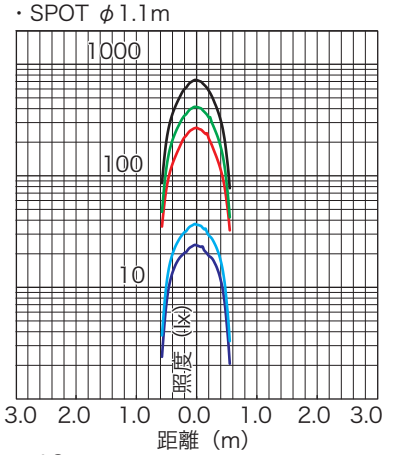

クリノスター *Crenostar*-LED

R G B LB

シリーズ

ECO

New

カラーLEDスポットライト LC-6c

- R・G・B・LB（ライトブルー）の4色構成
- 照射光 シャープエッジタイプ
- DMX信号による調光制御
- 内蔵表示パネルにてDMXアドレスなどの設定が可能
- インテリジェント機能搭載
【RDM／アンサバック（当社オリジナル）】

仕様

型式名称	LC-6c
定格電圧	AC100V±10% (純直電源) 50/60Hz
定格消費電力	115W (全点灯時)
入力電流	100V:1.2A (全点灯時)
冷却方式	低騒音ファン (可変速制御)
使用角度範囲	
最高周囲温度	35°C
最高表面温度	60°C
最小照射距離	0.1m
最小離隔距離	0.1m
照射角	13°~52° (フィールド角)
レンズ	樹脂製レンズ
光源	R・G・B・LBカラーLED
調光範囲	0~100%
調光・制御方式	DMX512/RDM/アンサーバック (当社オリジナル) /手元 (調光VR付)
インテリジェント機能	各種機能 (検知・制御・設定・表示)
制御チャンネル数	4CH(R,G,B,LB)、5CH(R,G,B,LB,INT)、その他 (モード設定による)
灯体材質	アルミニウム (一部鋼板)
塗装色	黒 (マンセル N-1.0)
本体質量	8.7kg
ダボ	φ17mm
落下防止ワイヤ	φ3×500mm
電源ケーブル	2PNCT 2mm ² × 3芯 1.5m 平行接地極付15Aプラグ付
サービスコネクト	平行接地極付15Aコンセント (MAX 1200 W)
オプション	紙フィルタホルダ (K03001 YS-6) 195mm×195mm

製品の仕様は予告なく変更を行うことがありますので、予めご了承ください。
 注意：LED素子には、色調、明るさにはばらつきがあり、同一の形名の器具においても色調、明るさが異なることがあります。
 ・入力電源はAC100V直電源を使用してください。

外形寸法<mm>

照度曲線・水平照度グラフ<照射距離:5m>

— Red
 — Green
 — Blue
 — Light Blue
 — 全色点灯

警告

- 器具の本体質量に見合った取付金具を使用してください。取付金具の選定を間違えると落下し、物的損害・けがの原因となります。
- 器具の取付け・設置には、可燃物と器具周辺面(照射方向を除く)との最小距離を本体表示及び取扱説明書に従って十分な距離をとって、取付けてください。指定距離より近すぎると、火災の原因となります。
- 照明器具と被照射面の距離は、本体表示及び取扱説明書に従って十分な距離をとってください。指定距離より近すぎると、被照射物の火災の原因となります。
- 器具の使用角度に制限のある器具があります。本体表示及び取扱説明書に従って正しく使用してください。使用角度範囲を超えると、器具の破損の原因となります。
- 器具の取付・設置時は、電源ケーブルを器具本体に接触しないように取付けてください。接触していると火災の原因となります。
- 演出空間用の器具です。演出空間の用途以外には、使用しないでください。一般照明器具として使用する製品ではありません。
- 器具の点灯中及び消灯直後は、本体周辺を素手で触らないでください。本体周辺が高温のため、やけどの原因となります。