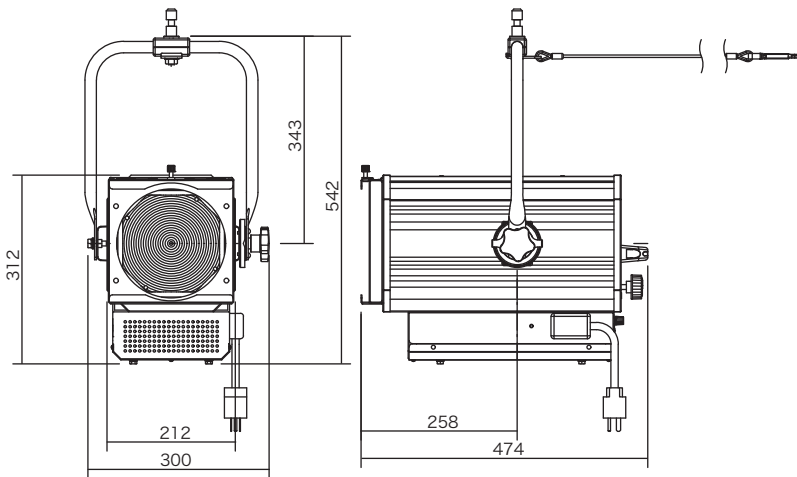

クリノスター *Crenostar*-LED

R G B LB

シリーズ

ECO

New

カラーLEDスポットライト LC-6c

- R・G・B・LB（ライトブルー）の4色構成
- 照射光 シャープエッジタイプ
- DMX信号による調光制御
- 内蔵表示パネルにてDMXアドレスなどの設定が可能
- インテリジェント機能搭載
【RDM／アンサバック（当社オリジナル）】

仕様

型式名称	LC-6c
定格電圧	AC100V±10% (純直電源) 50/60Hz
定格消費電力	115W (全点灯時)
入力電流	100V:1.2A (全点灯時)
冷却方式	低騒音ファン (可変速制御)
使用角度範囲	
最高周囲温度	35°C
最高表面温度	60°C
最小照射距離	0.1m
最小離隔距離	0.1m
照射角	13°~52° (フィールド角)
レンズ	樹脂製レンズ
光源	R・G・B・LBカラーLED
調光範囲	0~100%
調光・制御方式	DMX512/RDM/アンサーバック (当社オリジナル) /手元 (調光VR付)
インテリジェント機能	各種機能 (検知・制御・設定・表示)
制御チャンネル数	4CH(R,G,B,LB)、5CH(R,G,B,LB,INT)、その他 (モード設定による)
灯体材質	アルミニウム (一部鋼板)
塗装色	黒 (マンセル N-1.0)
本体質量	8.7kg
ダボ	φ17mm
落下防止ワイヤ	φ3×500mm
電源ケーブル	2PNCT 2mm ² × 3芯 1.5m 平行接地極付15Aプラグ付
サービスコネクト	平行接地極付15Aコンセント (MAX 1200 W)
オプション	紙フィルタホルダ (K03001 YS-6) 195mm×195mm

製品の仕様は予告なく変更を行うことがありますので、予めご了承ください。
 注意：LED素子には、色調、明るさにはばらつきがあり、同一の形名の器具においても色調、明るさが異なることがあります。
 ・入力電源はAC100V直電源を使用してください。

外形寸法<mm>

照度曲線・水平照度グラフ<照射距離:5m>

— Red
 — Green
 — Blue
 — Light Blue
 — 全色点灯

警告

- 器具の本体質量に見合った取付金具を使用してください。取付金具の選定を間違えると落下し、物的損害・けがの原因となります。
- 器具の取付け・設置には、可燃物と器具周辺面(照射方向を除く)との最小距離を本体表示及び取扱説明書に従って十分な距離をとって、取付けてください。指定距離より近すぎると、火災の原因となります。
- 照明器具と被照射面の距離は、本体表示及び取扱説明書に従って十分な距離をとってください。指定距離より近すぎると、被照射物の火災の原因となります。
- 器具の使用角度に制限のある器具があります。本体表示及び取扱説明書に従って正しく使用してください。使用角度範囲を超えると、器具の破損の原因となります。
- 器具の取付・設置時は、電源ケーブルを器具本体に接触しないように取付けてください。接触していると火災の原因となります。
- 演出空間用の器具です。演出空間の用途以外には、使用しないでください。一般照明器具として使用する製品ではありません。
- 器具の点灯中及び消灯直後は、本体周辺を素手で触らないでください。本体周辺が高温のため、やけどの原因となります。