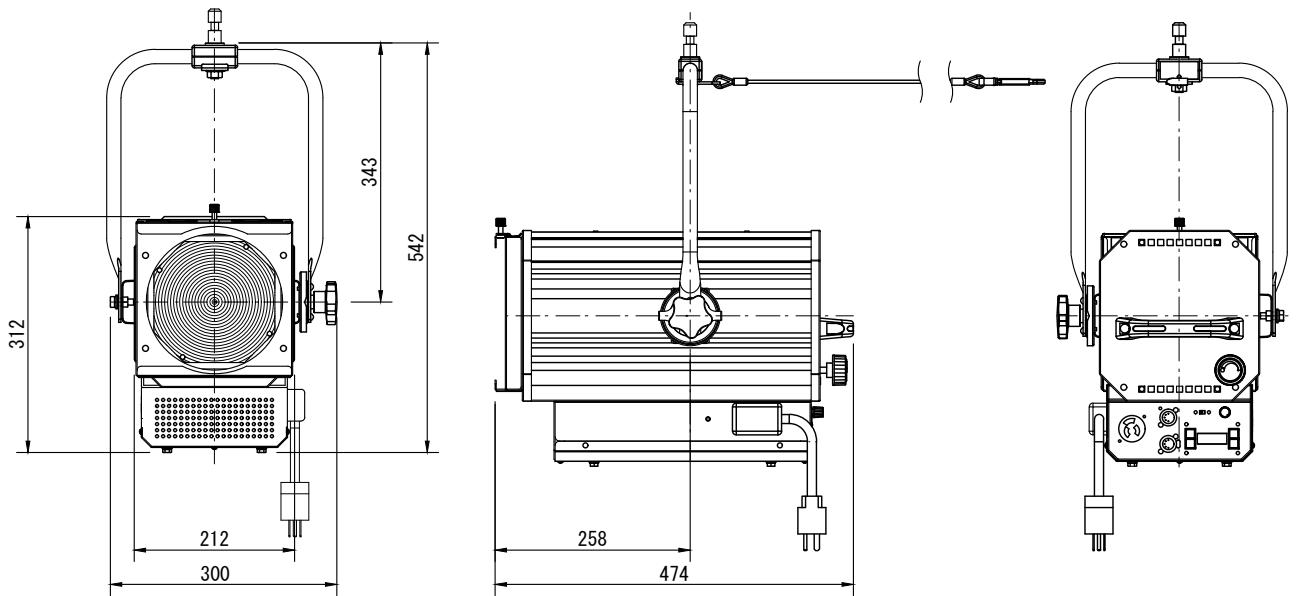

製品名	カラーLEDスポットライト(シャープエッジ投光面)	商品コード	A91104
	インテリジェント機能付 RDM・アンサバック対応	型式名称	LC-6c
		縮 尺	S=1/10

<p>定格電圧 AC100V ±10% (純直電源)</p> <p>定格消費電力 115W(全点灯時)</p> <p>定格周波数 50/60Hz</p> <p>入力電流 100V:1.2A(全点灯時)</p> <p>冷却方式 低騒音ファン (可変速制御)</p> <p>使用角度範囲 ハンガー使用時 上方90°, 下方90° スタンド使用時 上方90°, 下方90°</p> <p>最高周囲温度 35°C</p> <p>最高表面温度 60°C</p> <p>最小照射距離 0.1m</p> <p>最小離隔距離 0.1m</p> <p>照射角 13° ~ 52° (フィールド角)</p> <p>レンズ 樹脂製レンズ</p> <p>光源 R, B, G, LB カラーLED</p> <p>調光範囲 0~100%</p> <p>調光・制御方式 DMX512/RDM/アンサバック (当社オリジナル) / 手元 (調光VR付)</p>	<p>インテリジェント機能</p> <p>制御チャンネル数</p> <p>灯体材質</p> <p>塗装色</p> <p>本体質量</p> <p>ダボ</p> <p>落下防止ワイヤ</p> <p>電源ケーブル</p> <p>サービスコンセント</p> <p>オプション</p>	<p>各種機能 (検知・制御・設定・表示)</p> <p>4ch (R, G, B, LB)、</p> <p>5ch (R, G, B, LB, INT)、</p> <p>その他 (モード設定による)</p> <p>アルミニウム (一部鋼板)</p> <p>黒 (マンセル N-1.0)</p> <p>8.7kg</p> <p>φ1.7mm</p> <p>3φ×500mm</p> <p>2PNCT 2mm²×3芯 1.5m</p> <p>平行接地極付15Aプラグ付</p> <p>平行接地極付15Aコンセント (MAX1200W)</p> <p>紙フィルタホルダ (K03001 YS-6)</p> <p>195mm×195mm</p>
-------------------------------------------------------------------------------------------------------------------------------------------------------------------------------------------------------------------------------------------------------------------------------------------------------------------------------------------------------------------------------------------------------------------------------------	-------------------------------------------------------------------------------------------------------------------------------------------	--------------------------------------------------------------------------------------------------------------------------------------------------------------------------------------------------------------------------------------------------------------------------------------------------------------------------------------------