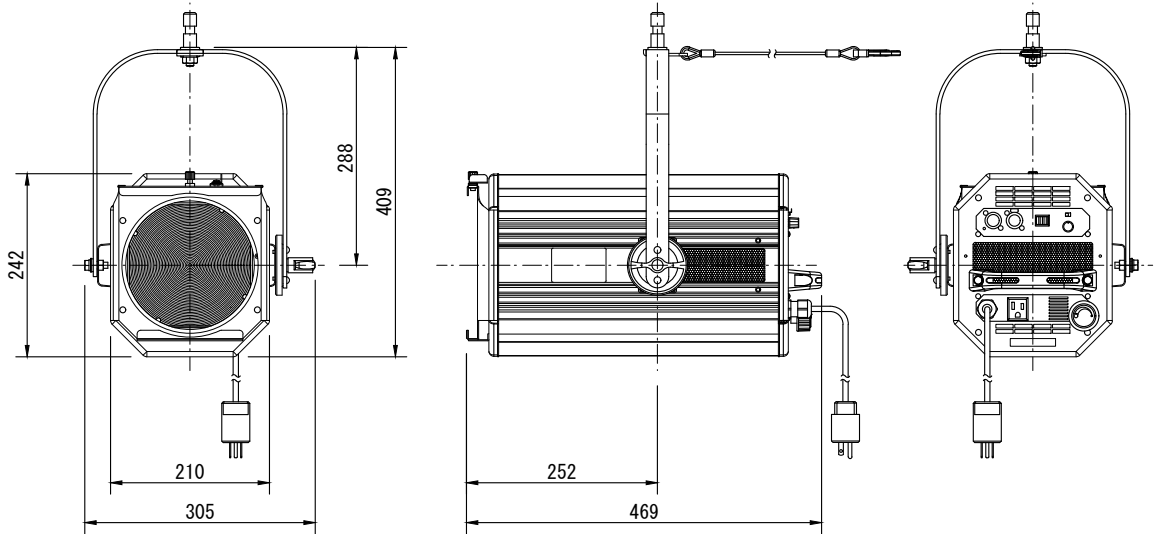

製品名	LEDスポットライト(シャープエッジ投光面、5000K)	商品コード	A91028
	インテリジェント機能付 RDM・アンサバック対応	型式名称	LC-6Ⅱ-C
		縮尺	S=1/10

<p>定格電圧 AC100V ±10% (純直電源)</p> <p>定格消費電圧 80W</p> <p>定格周波数 50/60Hz</p> <p>入力電流 100V:0.84A</p> <p>冷却方式 自然空冷</p> <p>使用角度範囲 ハンガー使用時 上方60°, 下方90° スタンド使用時 上方90°, 下方65°</p> <p>最高周囲温度 35°C</p> <p>最高表面温度 55°C</p> <p>最小照射距離 0.1m</p> <p>最小離隔距離 0.1m</p> <p>照射角 8° ~39° (フィールド角)</p> <p>レンズ 樹脂製レンズ</p> <p>光源 高出力昼白色LED</p> <p>相関色温度 5000K</p> <p>平均演色評価数 Ra83(代表値)</p>	<p>調光範囲 0~100%</p> <p>調光・制御方式 DMX512/RDM/アンサバック (当社オリジナル)/手元 (調光VR付)</p> <p>制御チャンネル数 1ch</p> <p>灯体材質 アルミニウム (一部鋼板)</p> <p>塗装色 黒 (マンセル N-1.0)</p> <p>本体質量 7.9kg</p> <p>ダボ φ17mm</p> <p>落下防止ワイヤ φ3×500mm</p> <p>電源ケーブル 2PNCT 2mm²×3芯 1.5m</p> <p>サービスコンセント 平行接地極付15Aプラグ付 平行接地極付15Aコンセント (MAX 1200W)</p> <p>付属品 フィルタホルダ 195mm×195mm</p>
---	---