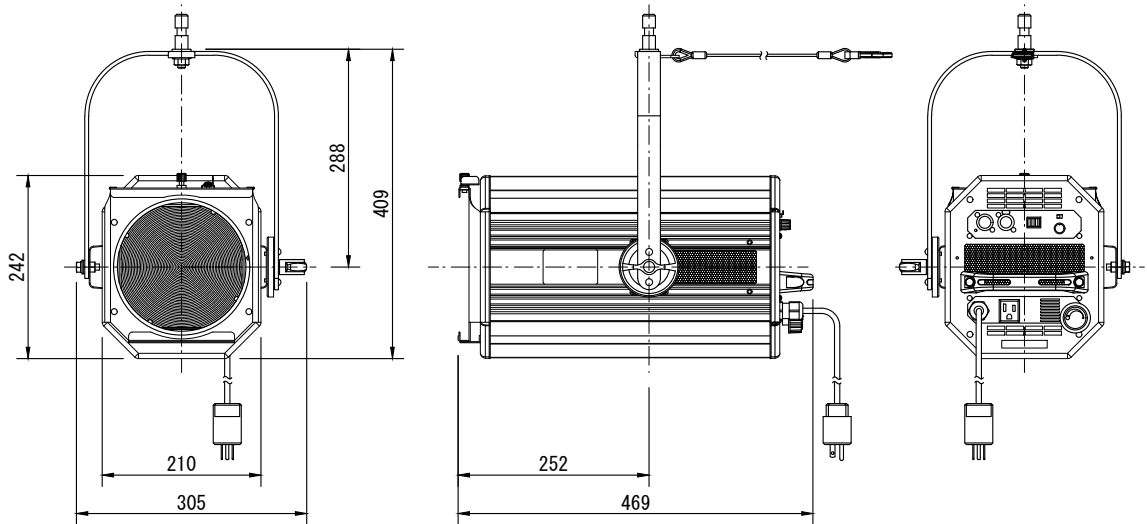

製品名	LEDスポットライト(シャープエッジ投光面、3000K)	商品コード	A91027
	インテリジェント機能付 RDM・アンサバック対応	型式名称	LC-6Ⅱ-W
		縮尺	S=1/10

<p>定格電圧 AC100V ±10% (純直電源)</p> <p>定格消費電圧 80W</p> <p>定格周波数 50/60Hz</p> <p>入力電流 100V:0.84A</p> <p>冷却方式 自然空冷</p> <p>使用角度範囲 ハンガー使用時 上方60°, 下方90° スタンド使用時 上方90°, 下方65°</p> <p>最高周囲温度 35°C</p> <p>最高表面温度 55°C</p> <p>最小照射距離 0.1m</p> <p>最小離隔距離 0.1m</p> <p>照射角 8° ~ 39° (フィールド角)</p> <p>レンズ 樹脂製レンズ</p> <p>光源 高出力電球色LED</p> <p>相関色温度 3000K</p> <p>平均演色評価数 Ra93(代表値)</p>	<p>調光範囲 0~100%</p> <p>調光・制御方式 DMX512/RDM/アンサバック (当社オリジナル) /手元 (調光VR付)</p> <p>制御チャンネル数 1ch</p> <p>灯体材質 アルミニウム (一部鋼板)</p> <p>塗装色 黒 (マンセル N-1.0)</p> <p>本体質量 7.9kg</p> <p>ダボ φ17mm</p> <p>落下防止ワイヤ φ3×500mm</p> <p>電源ケーブル 2PNCT 2mm²×3芯 1.5m</p> <p>サービスコンセント 平行接地極付15Aプラグ付</p> <p>付属品 平行接地極付15Aコンセント (MAX 1200W)</p> <p>フィルタホルダ 195mm×195mm</p>
--	---