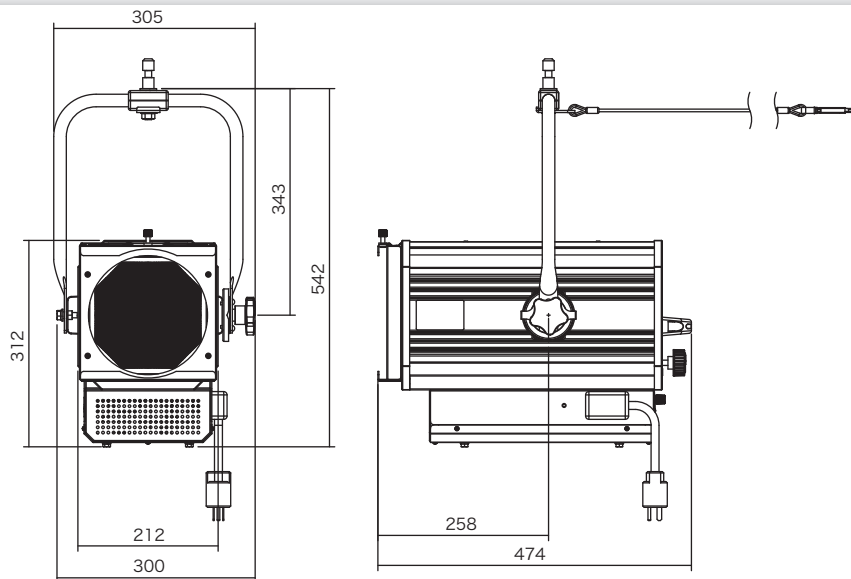

仕様

型式名称	LC-6Rs
定格電圧	AC100V ±10% (純直電源) 50/60Hz
定格消費電力	125W (全点灯時)
入力電流	100V:1.3A (全点灯時)
冷却方式	低騒音ファン (可変速制御)
使用角度範囲	
最高周囲温度	35°C
最高表面温度	60°C
最小照射距離	0.1m
最小離隔距離	0.1m
照射角	12°~52° (フィールド角)
レンズ	樹脂製レンズ
光源	高出力電球色LED
調光範囲	0~100%
調光・制御方式	DMX512/RDM/アンサバック (当社オリジナル) /手元 (調光VR付)
インテリジェント機能	各種機能 (検知・制御・設定・表示)
制御チャンネル数	1CH/その他 (モード設定による)
灯体材質	アルミニウム (一部鋼板)
塗装色	黒 (マンセル N-1.0)
本体質量	8.6kg
ダボ	φ17mm
落下防止ワイヤ	φ3×500mm
電源ケーブル	2PNC2 2mm ² × 3芯 1.5m 平行接地極付15Aプラグ付
サービスコンセント	平行接地極付15Aコンセント (MAX 1200W)
付属品	フィルタホルダ 195mm×195mm

照度データ

■3000K/最小径

照射距離 (m)	5	7	10
照射面直径 (φm)	1.0	1.4	2.0
最高照度 (lx)	2200	1122	550

■3000K/最大径

照射距離 (m)	5	7	10
照射面直径 (φm)	4.9	6.86	9.8
最高照度 (lx)	285	145	71

製品の仕様は予告なく変更を行うことがありますので、予めご了承ください。
 注意：LED素子には、色調、明るさにばらつきがあり、同一の形名の器具においても色調、明るさが異なることがあります。
 ：入力電源はAC100V直電源を使用してください。

外形寸法<mm>

警告

- 器具の本体質量に見合った取付金具を使用してください。取付金具の選定を間違えると落下し、物的損害・けがの原因となります。
- 器具の取付け・設置には、可燃物と器具周辺面(照射方向を除く)との最小距離を本体表示及び取扱説明書に従って十分な距離をとって、取付けてください。指定距離より近すぎると、火災の原因となります。
- 照明器具と被照射面の距離は、本体表示及び取扱説明書に従って十分な距離をとってください。指定距離より近すぎると、被照射物の火災の原因となります。
- 器具の使用角度に制限のある器具があります。本体表示及び取扱説明書に従って正しく使用してください。使用角度範囲を超えると、器具の破損の原因となります。
- 器具の取付・設置時は、電源ケーブルを器具本体に接触しないように取付けてください。接触していると火災の原因となります。
- 演出空間用の器具です。演出空間の用途以外には、使用しないでください。一般用照明器具として使用する製品ではありません。
- 器具の点灯中及び消灯直後は、本体周辺を素手で触らないでください。本体周辺が高温のため、やけどの原因となります。