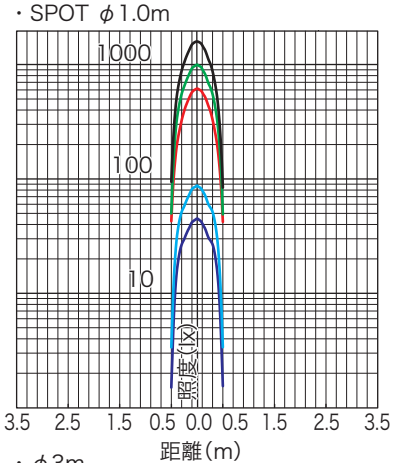

クリノスター *Crenostar*-LED

R G B LB

シリーズ

ECO

New

カラーLEDスポットライト LC-8c

- R・G・B・LB（ライトブルー）の4色構成
- 照射光 シャープエッジタイプ
- DMX信号による調光制御
- 内蔵表示パネルにてDMXアドレスなどの設定が可能
- インテリジェント機能搭載
【RDM／アンサバック（当社オリジナル）】

仕様

型式名称	LC-8c
定格電圧	AC100V±10% (純直電源) 50/60Hz
定格消費電力	195W (全点灯時)
入力電流	100V:2.0A (全点灯時)
冷却方式	低騒音ファン (可変速制御)
使用角度範囲	
最高周囲温度	35°C
最高表面温度	65°C
最小照射距離	0.1m
最小離隔距離	0.1m
照射角	12°~63° (フィールド角)
レンズ	樹脂製レンズ
光源	R・G・B・LBカラーLED
調光範囲	0~100%
調光・制御方式	DMX512/RDM/アンサーバック (当社オリジナル) /手元 (調光VR付)
インテリジェント機能	各種機能 (検知・制御・設定・表示)
制御チャンネル数	4CH(R,G,B,LB)、5CH(R,G,B,LB,INT)、その他 (モード設定による)
灯体材質	アルミニウム (一部鋼板)
塗装色	黒 (マンセル N-1.0)
本体質量	9.9kg
ダボ	φ17mm
落下防止ワイヤ	φ3×500mm
電源ケーブル	2PNCT 2mm ² × 3芯 1.5m 平行接地極付15Aプラグ付
サービソコンセント	平行接地極付15Aコンセント (MAX 1200W)
オプション	紙フィルタホルダ (K03002 YS-8) 245mm×245mm

製品の仕様は予告なく変更を行うことがありますので、予めご了承ください。
 注意：LED素子には、色調、明るさにはばらつきがあり、同一の形名の器具においても色調、明るさが異なることがあります。
 ・入力電源はAC100V直電源を使用してください。

外形寸法<mm>

照度曲線・水平照度グラフ<照射距離:5m>

— Red
 — Green
 — Blue
 — Light Blue
 — 全色点灯

警告

- 器具の本体質量に見合った取付金具を使用してください。取付金具の選定を間違えると落下し、物的損害・けがの原因となります。
- 器具の取付け・設置には、可燃物と器具周辺面 (照射方向を除く) との最小距離を本体表示及び取扱説明書に従って十分な距離をとって、取付けてください。指定距離より近すぎると、火災の原因となります。
- 照明器具と被照射面の距離は、本体表示及び取扱説明書に従って十分な距離をとってください。指定距離より近すぎると、被照射物の火災の原因となります。
- 器具の使用角度に制限のある器具があります。本体表示及び取扱説明書に従って正しく使用してください。使用角度範囲を超えると、器具の破損の原因となります。
- 器具の取付・設置時は、電源ケーブルを器具本体に接触しないように取付けてください。接触していると火災の原因となります。
- 演出空間用の器具です。演出空間の用途以外には、使用しないでください。一般用照明器具として使用する製品ではありません。
- 器具の点灯中及び消灯直後は、本体周辺を素手で触らないでください。本体周辺が高温のため、やけどの原因となります。