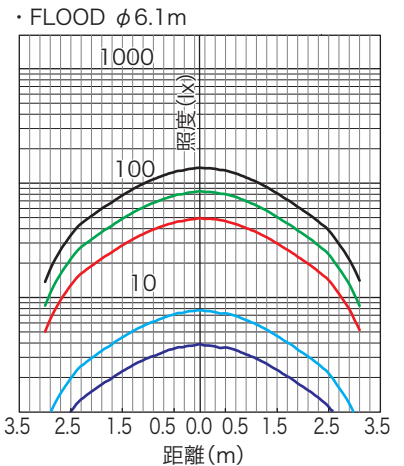

照度曲線・水平照度グラフ<照射距離:5m>

— Red
— Green
— Blue
— Light Blue
— 全色点灯

警告

- ●器具の本体質量に見合った取付金具を使用してください。取付金具の選定を間違えると落下し、物的損害・けがの原因となります。
- ●器具の取付け・設置には、可燃物と器具周辺面 (照射方向を除く) との最小距離を本体表示及び取扱説明書に従って十分な距離をとって、取付けてください。指定距離より近すぎると、火災の原因となります。
- ●照明器具と被照射面の距離は、本体表示及び取扱説明書に従って十分な距離をとってください。指定距離より近すぎると、被照射物の火災の原因となります。
- ●器具の使用角度に制限のある器具があります。本体表示及び取扱説明書に従って正しく使用してください。使用角度範囲を超えると、器具の破損の原因となります。
- ●器具の取付・設置時は、電源ケーブルを器具本体に接触しないように取付けてください。接触していると火災の原因となります。
- ●演出空間用の器具です。演出空間の用途以外には、使用しないでください。一般用照明器具として使用する製品ではありません。
- ●器具の点灯中及び消灯直後は、本体周辺を素手で触らないでください。本体周辺が高温のため、やけどの原因となります。

注意

- ●この器具は屋内用です。屋外で使用しないでください。屋外で使用すると、感電・火災の原因となることがあります。
- ●この器具は最高周囲温度以下で使用してください。破損・変形・火災の原因となることがあります。
- ●器具の取付・設置前に必ず取扱説明書または注意書をよくお読みください。また、お読みいただいた後は大切に保管し、必要ときに活用ください。
- ●器具の取付・設置に方向性のある器具があります。本体表示及び取扱説明書に従って正しく取付けてください。指定以外の取付けと行うと、器具本体の破損や火災・けがの原因となることがあります。
- ●器具の使用前に必ず取扱説明書または注意書をよくお読みください。また、お読みいただいた後は大切に保管し、必要ときに活用ください。

株式会社 松村電機製作所

<https://www.matsumuradenki.co.jp>

本社 〒113-0031 東京都文京区根津2-12-1 TEL03(3821)6169(代) FAX03(5685)3144
東京支店 〒110-0008 東京都台東区池之端2-7-17井門池之端ビル4階 TEL03(3821)6161(代) FAX03(3821)6186
関西支店 〒530-0043 大阪市北区天満2-12-16 TEL06(6352)0245(代) FAX06(6352)2972
中部支店 〒460-0008 名古屋市中区栄5-28-12名古屋宮ビル TEL052(265)1591(代) FAX052(265)1590
九州支店 〒812-0011 福岡市博多区博多駅前1-15-20NMF博多駅前ビル TEL092(451)3831(代) FAX092(451)3829
東北支店 〒980-0022 仙台市青葉区五橋1-6-2KJビルディング TEL022(221)7791(代) FAX022(267)6892

広島営業所 〒732-0052 広島市東区光町1-12-20もみじ広島光町ビル TEL082(569)8161(代) FAX082(569)8169
札幌営業所 〒060-0063 札幌市中央区南三条西3-8-1エテルノビル TEL011(210)9561(代) FAX011(210)9562
沖縄営業所 〒900-0033 那覇市久米1-15-1上山ビル TEL098(860)6377(代) FAX098(860)6392
盛岡営業所 〒020-0021 盛岡市中央通1-9-11CUBE映画館通りビル4階F号室 TEL019(656)1588(代) FAX019(656)1589
MWF(テレビ収録) 〒110-0008 東京都台東区池之端2-7-17井門池之端ビル4階 TEL03(3821)6161(代) FAX03(3821)6186
サービスセンター 〒125-0052 東京都葛飾区柴又3-5-6 TEL03(3607)2166(代) FAX03(3627)2505