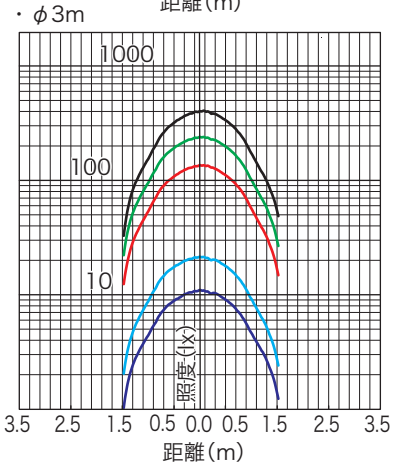

クリノスター *Crenostar*-LED

R G B LB

シリーズ

ECO

New

カラーLEDスポットライト LC-8c

- R・G・B・LB（ライトブルー）の4色構成
- 照射光 シャープエッジタイプ
- DMX信号による調光制御
- 内蔵表示パネルにてDMXアドレスなどの設定が可能
- インテリジェント機能搭載
【RDM／アンサバック（当社オリジナル）】

仕様

型式名称	LC-8c
定格電圧	AC100V±10% (純直電源) 50/60Hz
定格消費電力	195W (全点灯時)
入力電流	100V:2.0A (全点灯時)
冷却方式	低騒音ファン (可変速制御)
使用角度範囲	
最高周囲温度	35°C
最高表面温度	65°C
最小照射距離	0.1m
最小離隔距離	0.1m
照射角	12°~63° (フィールド角)
レンズ	樹脂製レンズ
光源	R・G・B・LBカラーLED
調光範囲	0~100%
調光・制御方式	DMX512/RDM/アンサーバック (当社オリジナル) /手元 (調光VR付)
インテリジェント機能	各種機能 (検知・制御・設定・表示)
制御チャンネル数	4CH(R,G,B,LB)、5CH(R,G,B,LB,INT)、その他 (モード設定による)
灯体材質	アルミニウム (一部鋼板)
塗装色	黒 (マンセル N-1.0)
本体質量	9.9kg
ダボ	φ17mm
落下防止ワイヤ	φ3×500mm
電源ケーブル	2PNCT 2mm ² × 3芯 1.5m 平行接地極付15Aプラグ付
サービソコンセント	平行接地極付15Aコンセント (MAX 1200W)
オプション	紙フィルタホルダ (K03002 YS-8) 245mm×245mm

製品の仕様は予告なく変更を行うことがありますので、予めご了承ください。
 注意：LED素子には、色調、明るさにはばらつきがあり、同一の形名の器具においても色調、明るさが異なることがあります。
 ・入力電源はAC100V直電源を使用してください。

外形寸法<mm>

照度曲線・水平照度グラフ<照射距離:5m>

— Red
 — Green
 — Blue
 — Light Blue
 — 全色点灯

警告

- 器具の本体質量に見合った取付金具を使用してください。取付金具の選定を間違えると落下し、物的損害・けがの原因となります。
- 器具の取付け・設置には、可燃物と器具周辺面 (照射方向を除く) との最小距離を本体表示及び取扱説明書に従って十分な距離をとって、取付けてください。指定距離より近すぎると、火災の原因となります。
- 照明器具と被照射面の距離は、本体表示及び取扱説明書に従って十分な距離をとってください。指定距離より近すぎると、被照射物の火災の原因となります。
- 器具の使用角度に制限のある器具があります。本体表示及び取扱説明書に従って正しく使用してください。使用角度範囲を超えると、器具の破損の原因となります。
- 器具の取付・設置時は、電源ケーブルを器具本体に接触しないように取付けてください。接触していると火災の原因となります。
- 演出空間用の器具です。演出空間の用途以外には、使用しないでください。一般用照明器具として使用する製品ではありません。
- 器具の点灯中及び消灯直後は、本体周辺を素手で触らないでください。本体周辺が高温のため、やけどの原因となります。