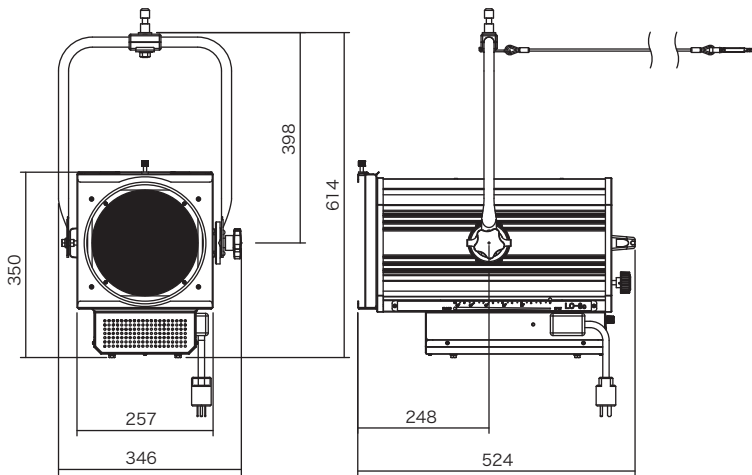

クリノスター *Crenostar*-LED

R G B LB

シリーズ

ECO

New

カラーLEDスポットライト LC-8c

- R・G・B・LB（ライトブルー）の4色構成
- 照射光 シャープエッジタイプ
- DMX信号による調光制御
- 内蔵表示パネルにてDMXアドレスなどの設定が可能
- インテリジェント機能搭載
【RDM／アンサバック（当社オリジナル）】

仕様

型式名称	LC-8c
定格電圧	AC100V±10% (純直電源) 50/60Hz
定格消費電力	195W (全点灯時)
入力電流	100V:2.0A (全点灯時)
冷却方式	低騒音ファン (可変速制御)
使用角度範囲	
最高周囲温度	35°C
最高表面温度	65°C
最小照射距離	0.1m
最小離隔距離	0.1m
照射角	12°~63° (フィールド角)
レンズ	樹脂製レンズ
光源	R・G・B・LBカラーLED
調光範囲	0~100%
調光・制御方式	DMX512/RDM/アンサーバック (当社オリジナル) /手元 (調光VR付)
インテリジェント機能	各種機能 (検知・制御・設定・表示)
制御チャンネル数	4CH(R,G,B,LB)、5CH(R,G,B,LB,INT)、その他 (モード設定による)
灯体材質	アルミニウム (一部鋼板)
塗装色	黒 (マンセル N-1.0)
本体質量	9.9kg
ダボ	φ17mm
落下防止ワイヤ	φ3×500mm
電源ケーブル	2PNCT 2mm ² × 3芯 1.5m 平行接地極付15Aプラグ付
サービソコンセント	平行接地極付15Aコンセント (MAX 1200W)
オプション	紙フィルタホルダ (K03002 YS-8) 245mm×245mm

製品の仕様は予告なく変更を行うことがありますので、予めご了承ください。
 注意：LED素子には、色調、明るさにはばらつきがあり、同一の形名の器具においても色調、明るさが異なることがあります。
 ・入力電源はAC100V直電源を使用してください。

外形寸法<mm>

照度曲線・水平照度グラフ<照射距離:5m>

— Red
 — Green
 — Blue
 — Light Blue
 — 全色点灯

警告

- 器具の本体質量に見合った取付金具を使用してください。取付金具の選定を間違えると落下し、物的損害・けがの原因となります。
- 器具の取付け・設置には、可燃物と器具周辺面 (照射方向を除く) との最小距離を本体表示及び取扱説明書に従って十分な距離をとって、取付けてください。指定距離より近すぎると、火災の原因となります。
- 照明器具と被照射面の距離は、本体表示及び取扱説明書に従って十分な距離をとってください。指定距離より近すぎると、被照射物の火災の原因となります。
- 器具の使用角度に制限のある器具があります。本体表示及び取扱説明書に従って正しく使用してください。使用角度範囲を超えると、器具の破損の原因となります。
- 器具の取付・設置時は、電源ケーブルを器具本体に接触しないように取付けてください。接触していると火災の原因となります。
- 演出空間用の器具です。演出空間の用途以外には、使用しないでください。一般用照明器具として使用する製品ではありません。
- 器具の点灯中及び消灯直後は、本体周辺を素手で触らないでください。本体周辺が高温のため、やけどの原因となります。