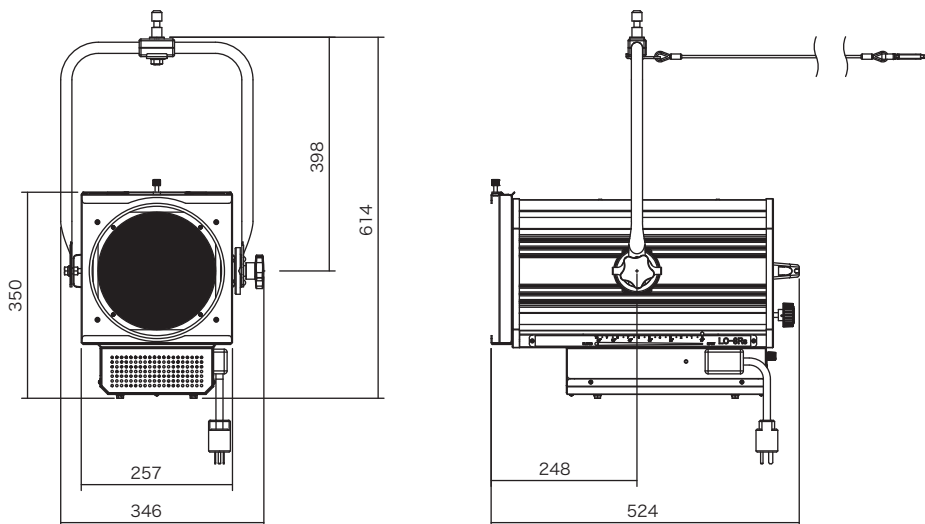

仕様

型式名称	LC-8Rs
定格電圧	AC100V ±10% (純直電源) 50/60Hz
定格消費電力	185W (全点灯時)
入力電流	100V:1.9A (全点灯時)
冷却方式	低騒音ファン (可変速制御)
使用角度範囲	
最高周囲温度	35°C
最高表面温度	65°C
最小照射距離	0.1m
最小離隔距離	0.1m
照射角	9°~63° (フィールド角)
レンズ	樹脂製レンズ
光源	高出力電球色LED
調光範囲	0~100%
調光・制御方式	DMX512/RDM/アンサバック (当社オリジナル) /手元 (調光VR付)
インテリジェント機能	各種機能 (検知・制御・設定・表示)
制御チャンネル数	1CH/その他 (モード設定による)
灯体材質	アルミニウム (一部鋼板)
塗装色	黒 (マンセル N-1.0)
本体質量	9.7kg
ダボ	φ17mm
落下防止ワイヤ	φ3×500mm
電源ケーブル	2PNC2 2mm² × 3芯 1.5m 平行接地極付15Aプラグ付
サービスコンセント	平行接地極付15Aコンセント (MAX 1200W)
付属品	フィルタホルダ 245mm×245mm

照度データ

■3000K/最小径

照射距離 (m)	5	7	10
照射面直径 (φm)	0.8	1.12	1.6
最高照度 (lx)	4440	2265	1110

■3000K/最大径

照射距離 (m)	5	7	10
照射面直径 (φm)	6.1	8.54	12.2
最高照度 (lx)	290	148	73

製品の仕様は予告なく変更を行うことがありますので、予めご了承ください。
注意：LED素子には、色調、明るさにばらつきがあり、同一の形名の器具においても色調、明るさが異なることがあります。
：入力電源はAC100V直電源を使用してください。

外形寸法<mm>

警告

- ●器具の本体質量に見合った取付金具を使用してください。
- ●取付金具の選定を間違えると落下し、物的損害・けがの原因となります。
- ●器具の取付け・設置には、可燃物と器具周辺 (照射方向を除く) との最小距離を本体表示及び取扱説明書に従って十分な距離をとって、取付けてください。
- ●指定距離より近すぎると、火災の原因となります。
- ●照明器具と被照射面の距離は、本体表示及び取扱説明書に従って十分な距離をとってください。
- ●指定距離より近すぎると、被照射物の火災の原因となります。
- ●器具の使用角度に制限のある器具があります。
- ●本体表示及び取扱説明書に従って正しく使用してください。
- ●使用角度範囲を超えると、器具の破損の原因となります。
- ●器具の取付・設置時は、電源ケーブルを器具本体に接触しないように取付けてください。
- ●接触していると火災の原因となります。
- ●演出空間用の器具です。演出空間の用途以外には、使用しないでください。
- ●一般照明器具として使用する製品ではありません。
- ●器具の点灯中及び消灯直後は、本体周辺を素手で触らないでください。
- ●本体周辺が高温のため、やけどの原因となります。

注意

- ●この器具は屋内用です。屋外で使用しないでください。
- ●屋外で使用すると、感電・火災の原因となります。
- ●この器具は最高周囲温度以下で使用してください。
- ●破損・変形・火災の原因となります。
- ●器具の取付・設置前に必ず取扱説明書または注意書をよくお読みください。
- ●また、お読みいただいた後は大切に保管し、必要ときに活用ください。
- ●器具の取付・設置に方向性のある器具があります。本体表示及び取扱説明書に従って正しく取付けてください。指定以外の取付けを行うと、器具本体の破損や火災・けがの原因となります。
- ●器具の使用前に必ず取扱説明書または注意書をよくお読みください。
- ●また、お読みいただいた後は大切に保管し、必要ときに活用ください。

株式会社 松村電機製作所

<https://www.matsumuradenki.co.jp>

本社 〒113-0031 東京都文京区根津2-12-1 TEL03(3821)6169(代) FAX03(5685)3144
東京支店 〒110-0008 東京都台東区池之端2-7-17井門池之端ビル4階 TEL03(3821)6161(代) FAX03(3821)6186
関西支店 〒530-0043 大阪市北区天満2-12-16 TEL06(6352)0245(代) FAX06(6352)2972
中部支店 〒460-0008 名古屋市中区栄5-28-12名古屋若宮ビル TEL052(265)1591(代) FAX052(265)1590
九州支店 〒812-0011 福岡市博多区博多駅前1-15-20NMF博多駅前ビル TEL092(451)3831(代) FAX092(451)3829
東北支店 〒980-0022 仙台市青葉区五橋1-6-2KJビルディング TEL022(221)7791(代) FAX022(267)6892

広島営業所 〒732-0052 広島市東区光町1-12-20もみじ広島光町ビル TEL082(569)8161(代) FAX082(569)8169
札幌営業所 〒060-0063 札幌市中央区南三条西3-8-1エテルノビル TEL011(210)9561(代) FAX011(210)9562
沖縄営業所 〒900-0033 那覇市久米1-15-1上山ビル TEL098(860)6377(代) FAX098(860)6392
盛岡営業所 〒020-0021 盛岡市中央通1-9-11CUBE映画館通りビル4階H号室 TEL019(656)1588(代) FAX019(656)1589
MFF(テレビ兼製) 〒110-0008 東京都台東区池之端2-7-17井門池之端ビル4階 TEL03(3821)6161(代) FAX03(3821)6186
サービスセンター 〒125-0052 東京都葛飾区柴又3-5-6 TEL03(3607)2166(代) FAX03(3627)2505