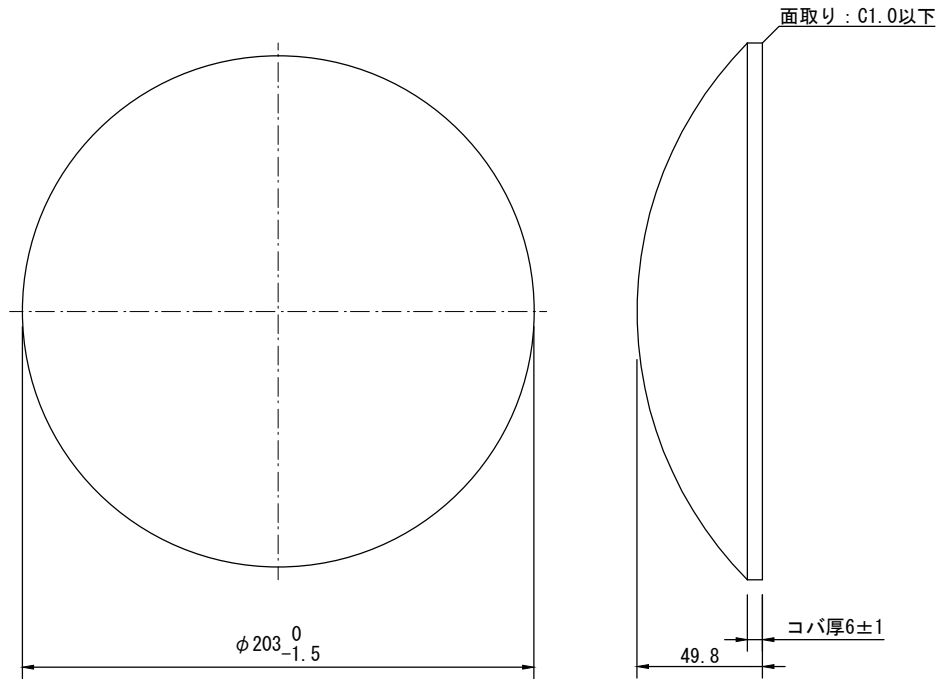

製品名	平凸非球面レンズ 6インチ (D6F9)	商品コード	L01011
		型式名称	AL-152-229CP
		縮 尺	S=1/3

仕様	先玉		
レンズ球	152mm		
焦点距離	229mm		
本体材質	ネオフレックス		
膨張係数 ( $\alpha$ )	$32 \times 10^{-7}/^{\circ}\text{C}$		
適合器具	CS-6		

製品名	平凸非球面レンズ 8インチ (D8F11)	商品コード	L01021
		型式名称	AL-203-279CP
		縮 尺	S=1/2

仕様 レンズ球 焦点距離 本体材質 膨張係数( $\alpha$ )	先玉 203mm 279mm ネオフレックス $32 \times 10^{-7}/^{\circ}\text{C}$		
--	---	--	--