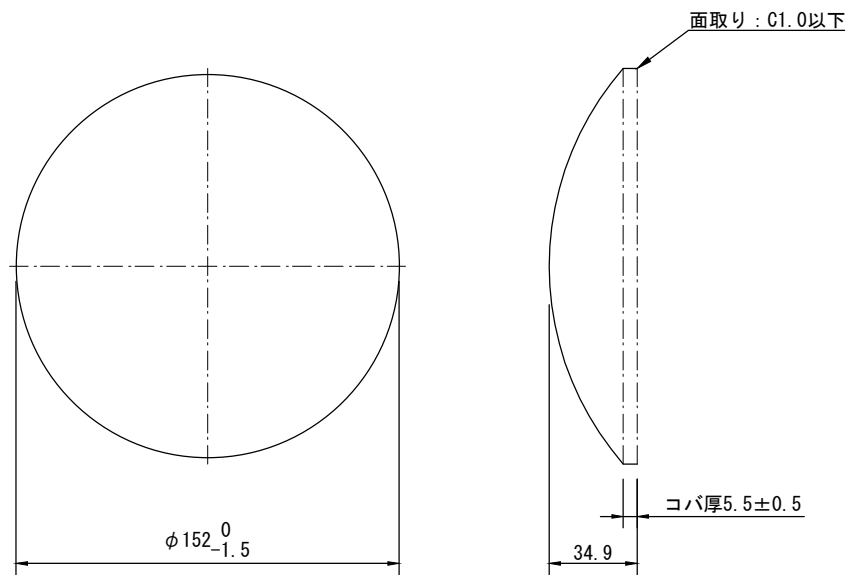

製品名	平凸非球面レンズ 6インチ (D6F9)	商品コード	L01011
		型式名称	AL-152-229CP
		縮 尺	S=1/3

仕様	先玉		
レンズ球	152mm		
焦点距離	229mm		
本体材質	ネオフレックス		
膨張係数 ( $\alpha$ )	$32 \times 10^{-7}/^{\circ}\text{C}$		
適合器具	CS-6		

製品名	平凸非球面レンズ 8インチ (D8F11)	商品コード	L01021
		型式名称	AL-203-279CP
		縮 尺	S=1/2

仕様 レンズ球 焦点距離 本体材質 膨張係数( $\alpha$ )	先玉 203mm 279mm ネオフレックス $32 \times 10^{-7}/^{\circ}\text{C}$		
--	---	--	--