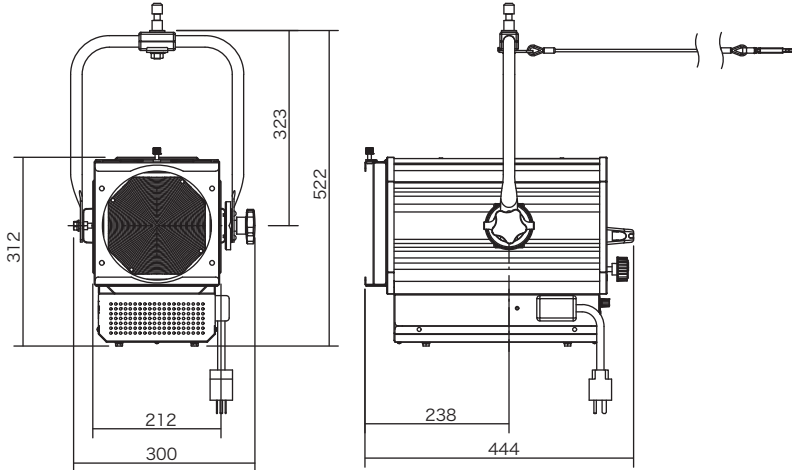

クリノスター *Crenostar*-LED

R G B LB

シリーズ

ECO

New

カラーLEDスポットライト LF-6c

- R・G・B・LB（ライトブルー）の4色構成
- 照射光 フレネルタイプ
- DMX信号による調光制御
- 内蔵表示パネルにてDMXアドレスなどの設定が可能
- インテリジェント機能搭載
【RDM／アンサバック（当社オリジナル）】

仕様

型式名称	LF-6c
定格電圧	AC100V±10% (純直電源) 50/60Hz
定格消費電力	115W (全点灯時)
入力電流	100V:1.2A (全点灯時)
冷却方式	低騒音ファン (可変速制御)
使用角度範囲	
最高周囲温度	35°C
最高表面温度	60°C
最小照射距離	0.1m
最小離隔距離	0.1m
照射角	14°~53° (フィールド角)
レンズ	樹脂製レンズ
光源	R・G・B・LBカラーLED
調光範囲	0~100%
調光・制御方式	DMX512/RDM/アンサーバック (当社オリジナル) /手元 (調光VR付)
インテリジェント機能	各種機能 (検知・制御・設定・表示)
制御チャンネル数	4CH(R,G,B,LB)、5CH(R,G,B,LB,INT)、その他 (モード設定による)
灯体材質	アルミニウム (一部鋼板)
塗装色	黒 (マンセル N-1.0)
本体質量	8.3kg
ダボ	φ17mm
落下防止ワイヤ	φ3×500mm
電源ケーブル	2PNCT 2mm ² × 3芯 1.5m 平行接地極付15Aプラグ付
サービスコネクト	平行接地極付15Aコンセント (MAX 1200 W)
オプション	紙フィルタホルダ (K03001 YS-6) 195mm×195mm

製品の仕様は予告なく変更を行うことがありますので、予めご了承ください。
 注意：LED素子には、色調、明るさにはばらつきがあり、同一の形名の器具においても色調、明るさが異なることがあります。
 ：入力電源はAC100V直電源を使用してください。

外形寸法<mm>

照度曲線・水平照度グラフ<照射距離:5m>

警告

- 器具の本体質量に見合った取付金具を使用してください。取付金具の選定を間違えると落下し、物的損害・けがの原因となります。
- 器具の取付け・設置には、可燃物と器具周辺面 (照射方向を除く) との最小距離を本体表示及び取扱説明書に従って十分な距離をとって、取付けてください。指定距離より近すぎると、火災の原因となります。
- 照明器具と被照射面の距離は、本体表示及び取扱説明書に従って十分な距離をとってください。指定距離より近すぎると、被照射物の火災の原因となります。
- 器具の使用角度に制限のある器具があります。本体表示及び取扱説明書に従って正しく使用してください。使用角度範囲を超えると、器具の破損の原因となります。
- 器具の取付・設置時は、電源ケーブルを器具本体に接触しないように取付けてください。接触していると火災の原因となります。
- 演出空間用の器具です。演出空間の用途以外には、使用しないでください。一般照明器具として使用する製品ではありません。
- 器具の点灯中及び消灯直後は、本体周辺を素手で触らないでください。本体周辺が高温のため、やけどの原因となります。