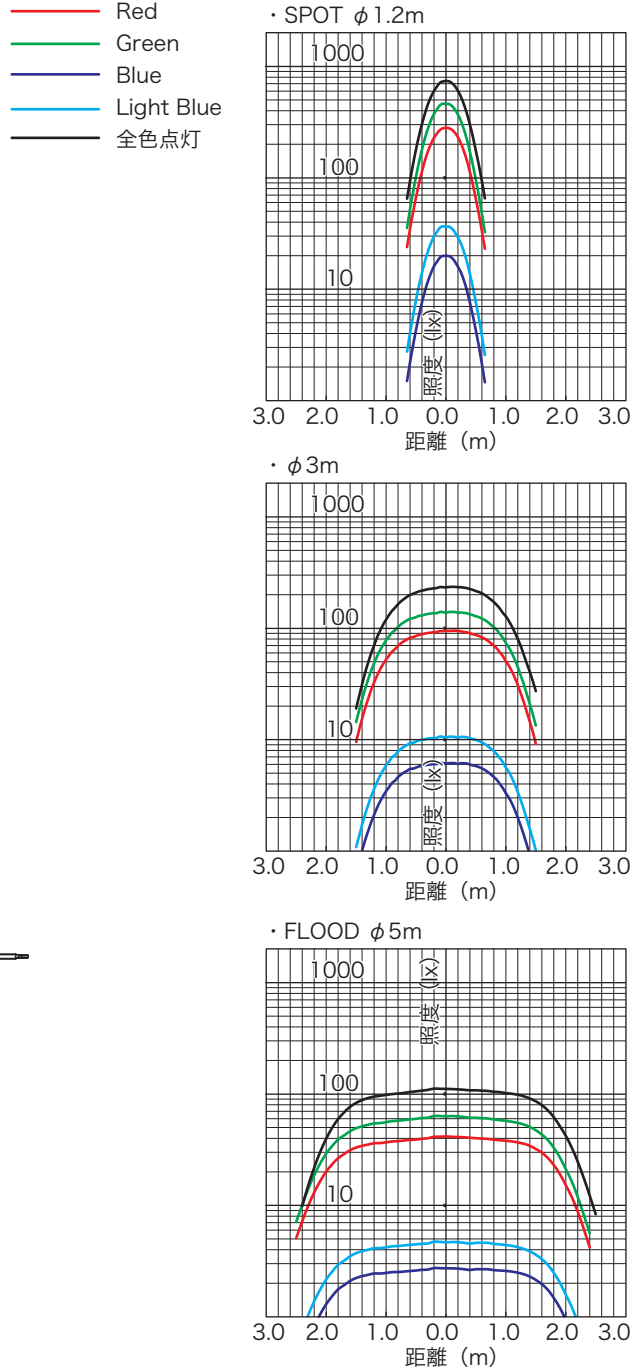

クリノスター *Crenostar*-LED

R G B LB

シリーズ

ECO

New

カラーLEDスポットライト LF-6c

- R・G・B・LB（ライトブルー）の4色構成
- 照射光 フレネルタイプ
- DMX信号による調光制御
- 内蔵表示パネルにてDMXアドレスなどの設定が可能
- インテリジェント機能搭載
【RDM／アンサバック（当社オリジナル）】

仕様

型式名称	LF-6c
定格電圧	AC100V±10% (純直電源) 50/60Hz
定格消費電力	115W (全点灯時)
入力電流	100V:1.2A (全点灯時)
冷却方式	低騒音ファン (可変速制御)
使用角度範囲	
最高周囲温度	35°C
最高表面温度	60°C
最小照射距離	0.1m
最小離隔距離	0.1m
照射角	14°~53° (フィールド角)
レンズ	樹脂製レンズ
光源	R・G・B・LBカラーLED
調光範囲	0~100%
調光・制御方式	DMX512/RDM/アンサーバック (当社オリジナル) /手元 (調光VR付)
インテリジェント機能	各種機能 (検知・制御・設定・表示)
制御チャンネル数	4CH(R,G,B,LB)、5CH(R,G,B,LB,INT)、その他 (モード設定による)
灯体材質	アルミニウム (一部鋼板)
塗装色	黒 (マンセル N-1.0)
本体質量	8.3kg
ダボ	φ17mm
落下防止ワイヤ	φ3×500mm
電源ケーブル	2PNCT 2mm ² × 3芯 1.5m 平行接地極付15Aプラグ付
サービスコネクト	平行接地極付15Aコンセント (MAX 1200 W)
オプション	紙フィルタホルダ (K03001 YS-6) 195mm×195mm

製品の仕様は予告なく変更を行うことがありますので、予めご了承ください。
 注意：LED素子には、色調、明るさにはばらつきがあり、同一の形名の器具においても色調、明るさが異なることがあります。
 ：入力電源はAC100V直電源を使用してください。

外形寸法<mm>

照度曲線・水平照度グラフ<照射距離:5m>

警告

- 器具の本体質量に見合った取付金具を使用してください。取付金具の選定を間違えると落下し、物的損害・けがの原因となります。
- 器具の取付け・設置には、可燃物と器具周辺面 (照射方向を除く) との最小距離を本体表示及び取扱説明書に従って十分な距離をとって、取付けてください。指定距離より近すぎると、火災の原因となります。
- 照明器具と被照射面の距離は、本体表示及び取扱説明書に従って十分な距離をとってください。指定距離より近すぎると、被照射物の火災の原因となります。
- 器具の使用角度に制限のある器具があります。本体表示及び取扱説明書に従って正しく使用してください。使用角度範囲を超えると、器具の破損の原因となります。
- 器具の取付・設置時は、電源ケーブルを器具本体に接触しないように取付けてください。接触していると火災の原因となります。
- 演出空間用の器具です。演出空間の用途以外には、使用しないでください。一般照明器具として使用する製品ではありません。
- 器具の点灯中及び消灯直後は、本体周辺を素手で触らないでください。本体周辺が高温のため、やけどの原因となります。