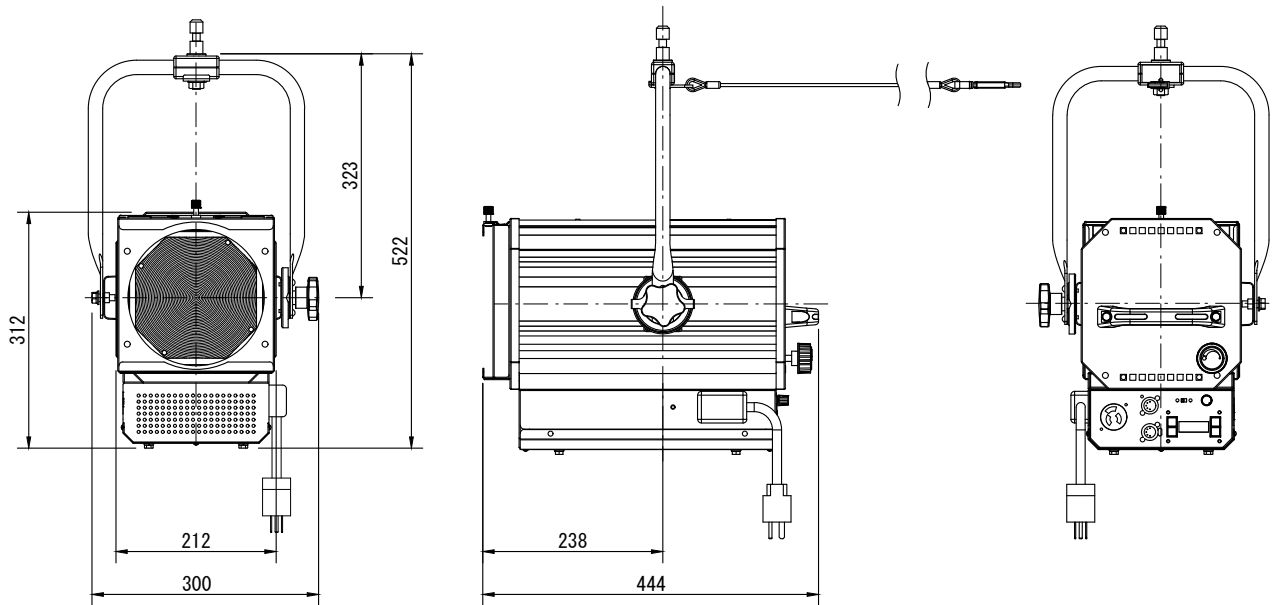

製品名	カラーLEDスポットライト（フレネル灯光面）	商品コード	A91103
	インテリジェント機能付 RDM・アンサバック対応	型式名称	LF-6c
		縮 尺	S=1/10

<p>定格電圧 定格消費電力 定格周波数 入力電流 冷却方式 使用角度範囲</p> <p>最高周囲温度 最高表面温度 最小照射距離 最小離隔距離 照射角 レンズ 光源 調光範囲 調光・制御方式</p>	<p>AC100V ±10%（純直電源） 115W(全点灯時) 50/60Hz 100V:1.2A(全点灯時) 低騒音ファン（可変速制御） ハンガー使用時 上方90°，下方90° スタンド使用時 上方90°，下方90°</p> <p>35℃ 60℃ 0.1m 0.1m 14°～53°（フィールド角） 樹脂製レンズ R, G, B, LB カラーLED 0～100% DMX512/RDM/アンサバック（当社オリジナル）/手元（調光VR付）</p>	<p>インテリジェント機能 制御チャンネル数</p> <p>灯体材質 塗装色 本体質量 ダボ 落下防止ワイヤ 電源ケーブル</p> <p>サービスコンセント</p> <p>オプション</p>	<p>各種機能（検知・制御・設定・表示） 4ch(R, G, B, LB)、 5ch(R, G, B, LB, INT)、 その他（モード設定による） アルミニウム（一部鋼板） 黒（マンセル N-10） 8.3kg φ17mm 3φ×500mm 2PNCT 2mm²×3芯 1.5m 平行接地極付15Aプラグ付 平行接地極付15Aコンセント (MAX 1200W) 紙フィルタホルダ(K03001 YS-6) 195mm×195mm</p>
---	--	---	---